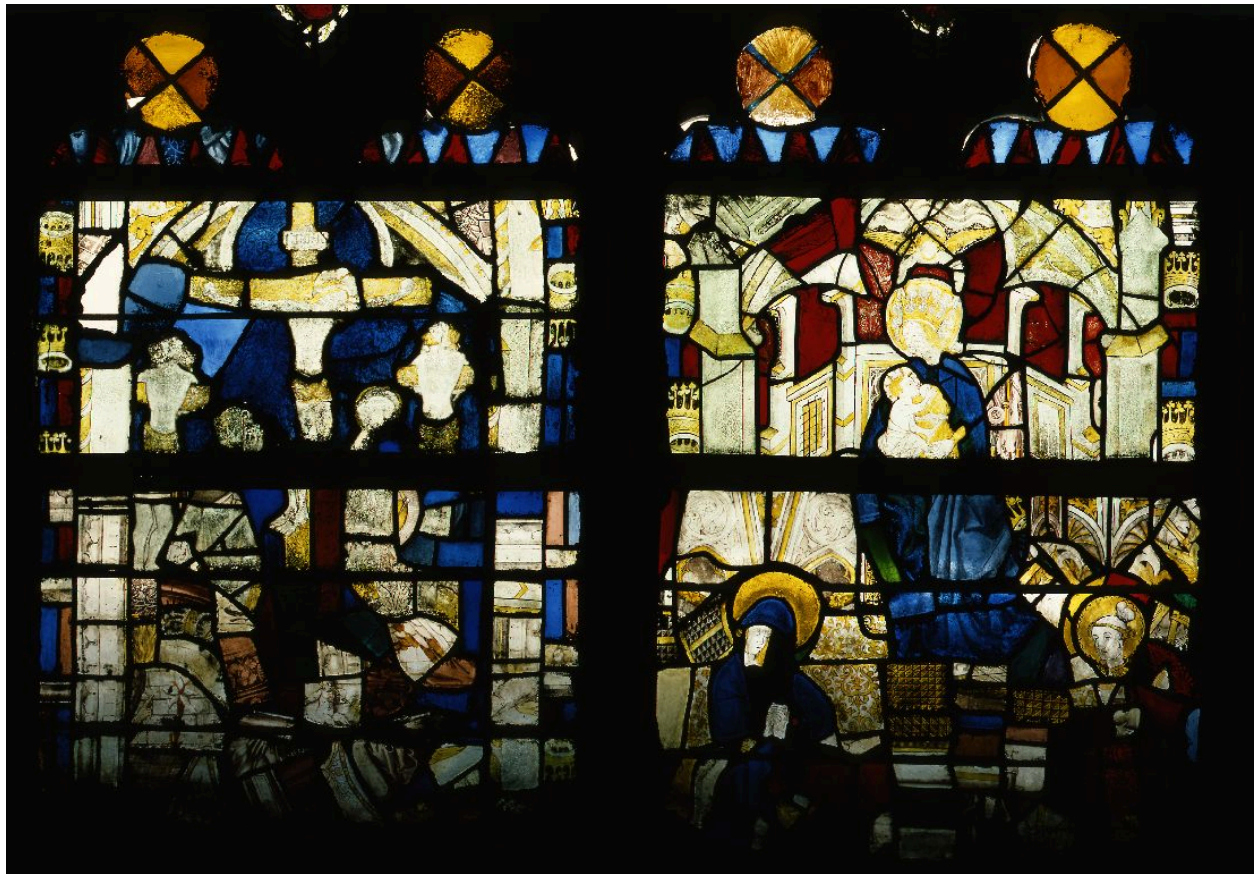

Baie 4

IVR82_19826900480PA

Auteur de l'illustration : Bruno Cougnassout

© Région Rhône-Alpes, Inventaire général du patrimoine culturel
reproduction soumise à autorisation du titulaire des droits d'exploitation