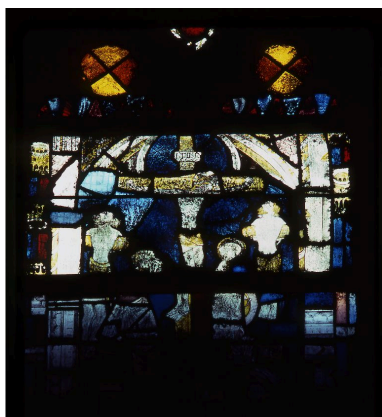

Baie 4
Phot. Bruno Cougnassout
IVR82_19816900182ZA