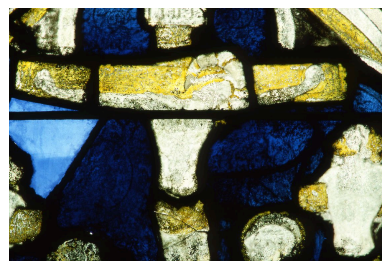

Baie 4
Phot. Bruno Cougnassout
IVR82_19846900889ZA