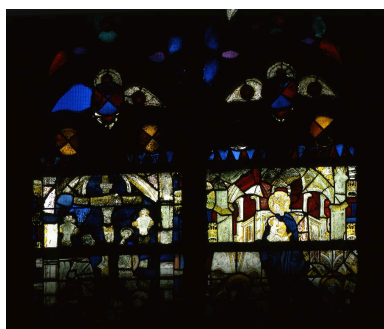

État de conservation

grillage de protection , fragment , oeuvre composite

Corrosion du verre ; petits trous

Statut, intérêt et protection

Intérêt de l'œuvre : à signaler

Protections : classé au titre immeuble, 1908/02/01

Statut de la propriété : propriété publique

Illustrations

Baie 4

Phot. Bruno Cougnassout
IVR82_19816900066PA