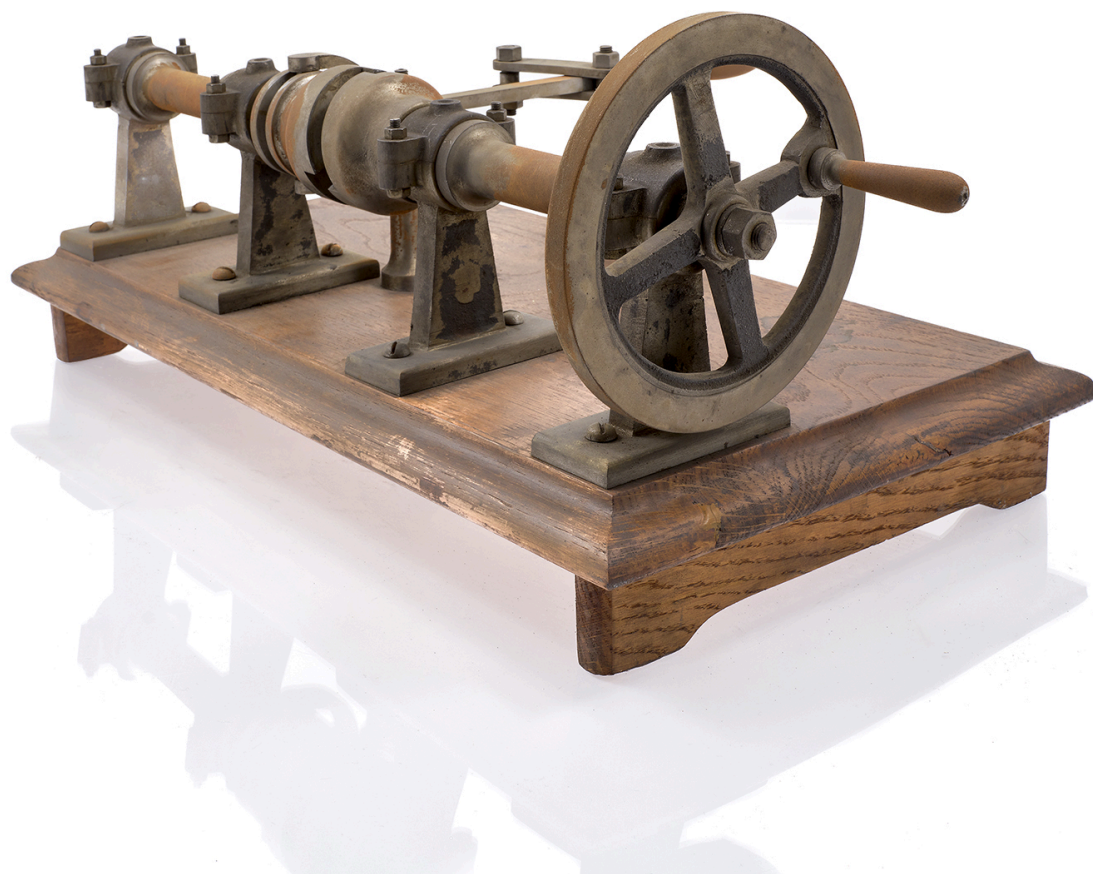

Vue de trois-quarts

IVR84_20246900202NUCA

Auteur de l'illustration : Franck Trabouillet

© Région Auvergne-Rhône-Alpes, Inventaire général du patrimoine culturel
reproduction soumise à autorisation du titulaire des droits d'exploitation