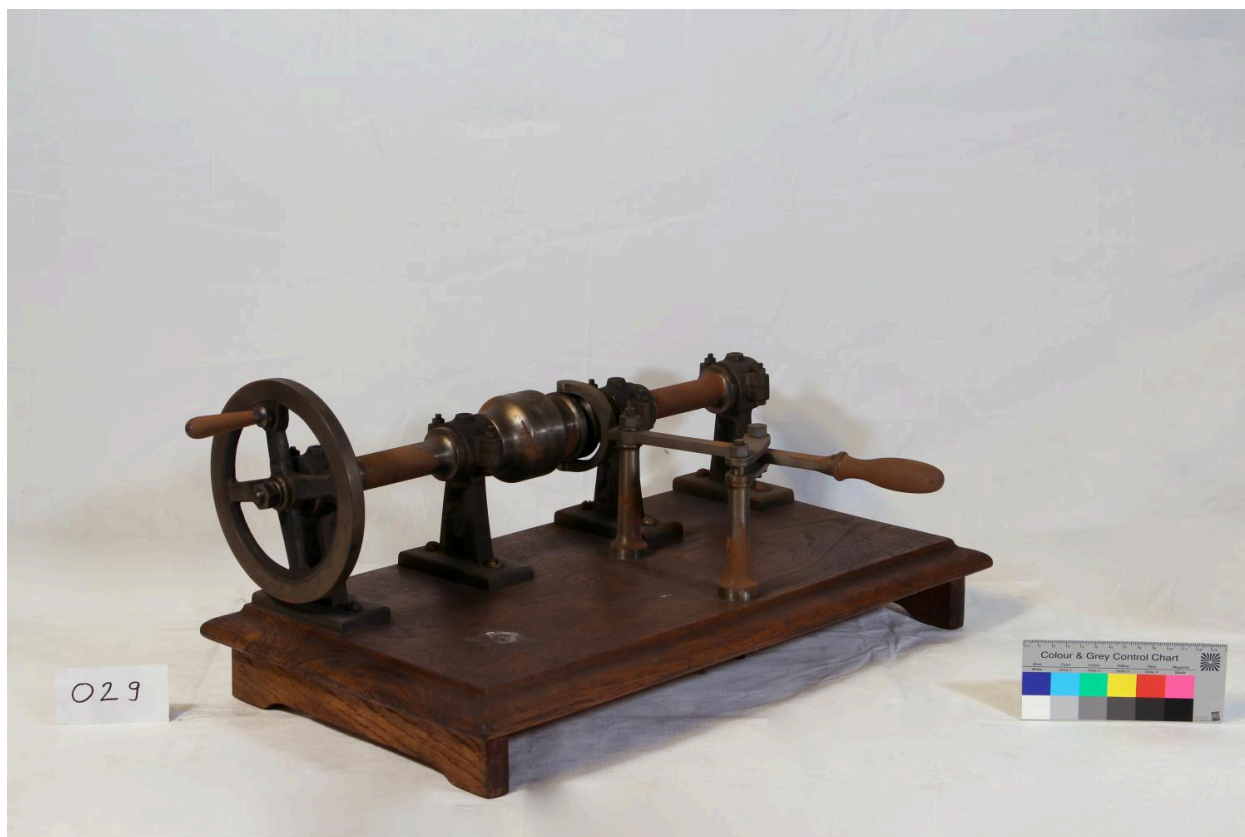

IVR84_20256901010NUCA

Auteur de l'illustration : Krystelle Besson , Auteur de l'illustration : Mirco Meier, Auteur de l'illustration : Marion Petit

Date de prise de vue : 2024

© Krystelle Besson, Mirco Meier, Marion Petit

reproduction soumise à autorisation du titulaire des droits d'exploitation