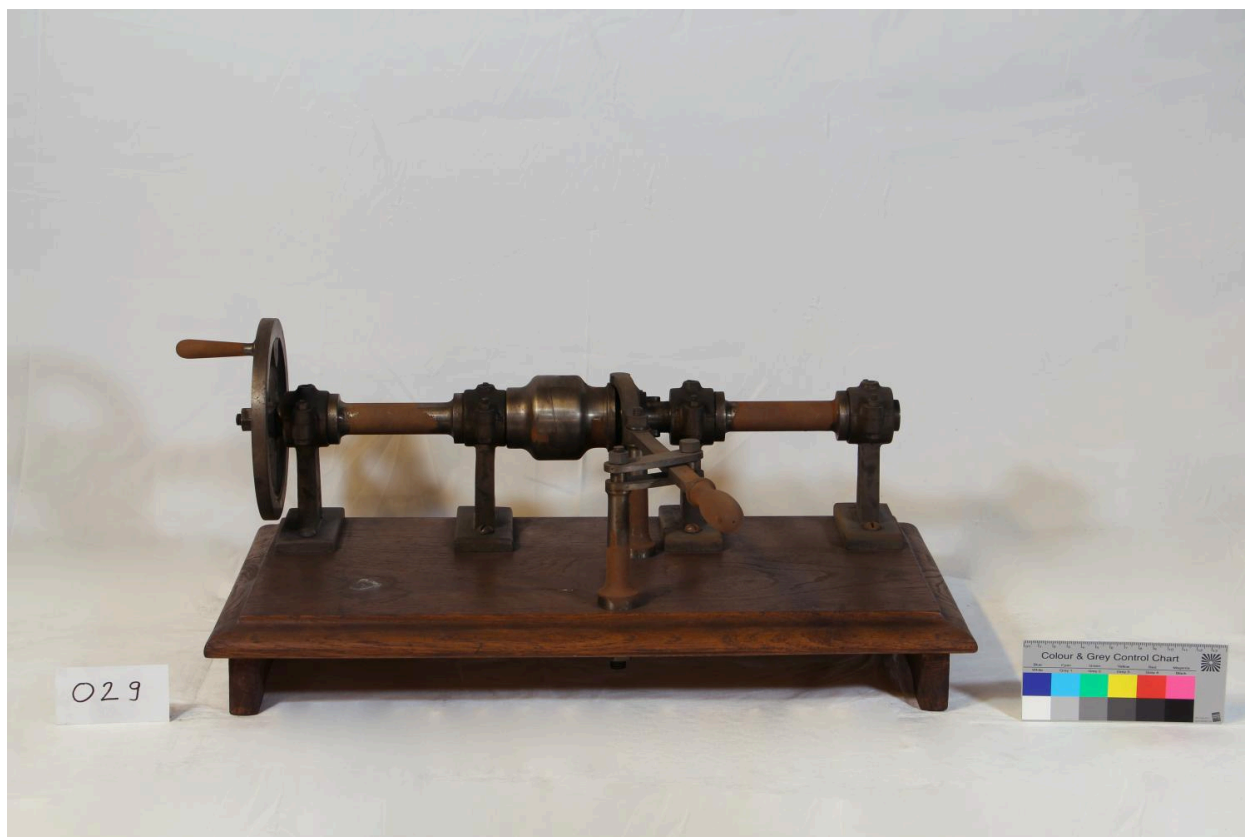

IVR84_20256901009NUCA

Auteur de l'illustration : Krystelle Besson , Auteur de l'illustration : Mirco Meier, Auteur de l'illustration : Marion Petit

Date de prise de vue : 2024

© Krystelle Besson, Mirco Meier, Marion Petit

reproduction soumise à autorisation du titulaire des droits d'exploitation