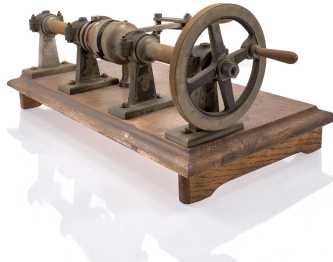

Vue de trois-quarts
Phot. Franck Trabouillet
IVR84_20246900202NUCA