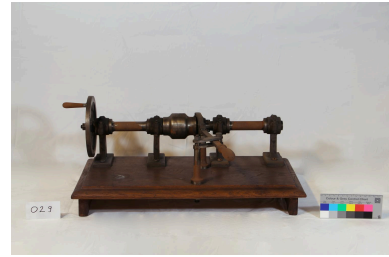

Phot. Krystelle Besson , Phot.
Mirco Meier, Phot. Marion Petit
IVR84_20256901009NUCA