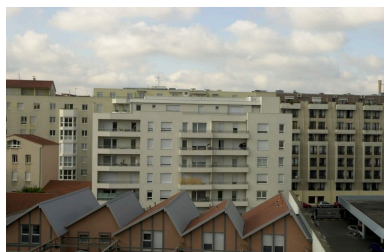

Description

Un passage couvert à gauche de l'immeuble donne accès à la cour-jardin à l'arrière et à l'immeuble 353 rue André-Philip, ainsi qu'à une rampe vers les garages en sous-sol.

Éléments descriptifs

Rez-de-chaussée et
entrée rue André-Philip
Phot. Maryannick Chalabi
IVR82_20086900665NUCA

Elévation est
Phot. Maryannick Chalabi
IVR82_20086900666NUCA

Elévation postérieure
depuis le nord-est
Phot. Maryannick Chalabi
IVR82_20086900667NUCA