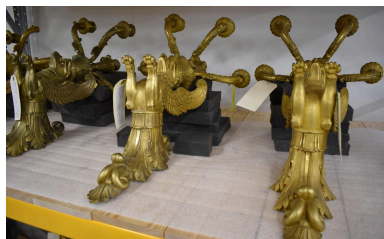

F-MDT-Randan

Numéro d'inventaire	356-1
NCVENT	356 (2) ; 356 (2) bis

Illustrations

Vue générale
Phot. Maryse Durin-Tercelin
IVR84_20226303229NUC4A