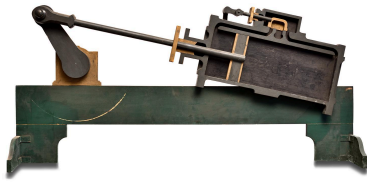

Statut, intérêt et protection

Intérêt de l'œuvre : à signaler

Statut de la propriété : propriété d'une personne morale (Propriété de la Fondation Martin)

Illustrations

Maquette
Phot. Thierry Leroy
IVR84_20256902013NUCA