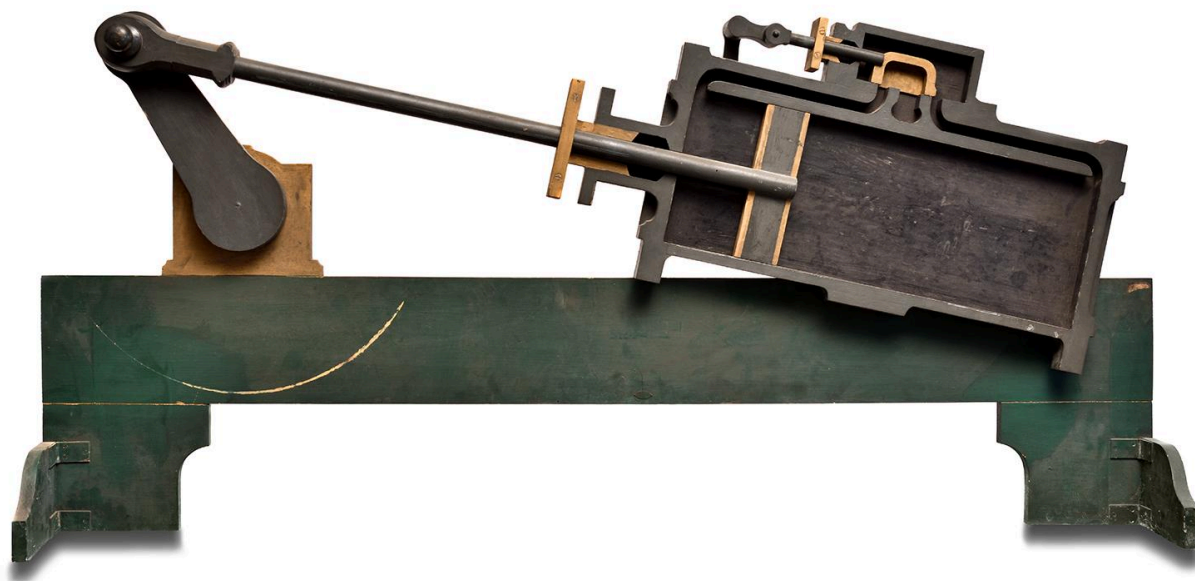

Maquette

IVR84_20256902013NUCA

Auteur de l'illustration : Thierry Leroy

© Région Auvergne-Rhône-Alpes, Inventaire général du patrimoine culturel
reproduction soumise à autorisation du titulaire des droits d'exploitation