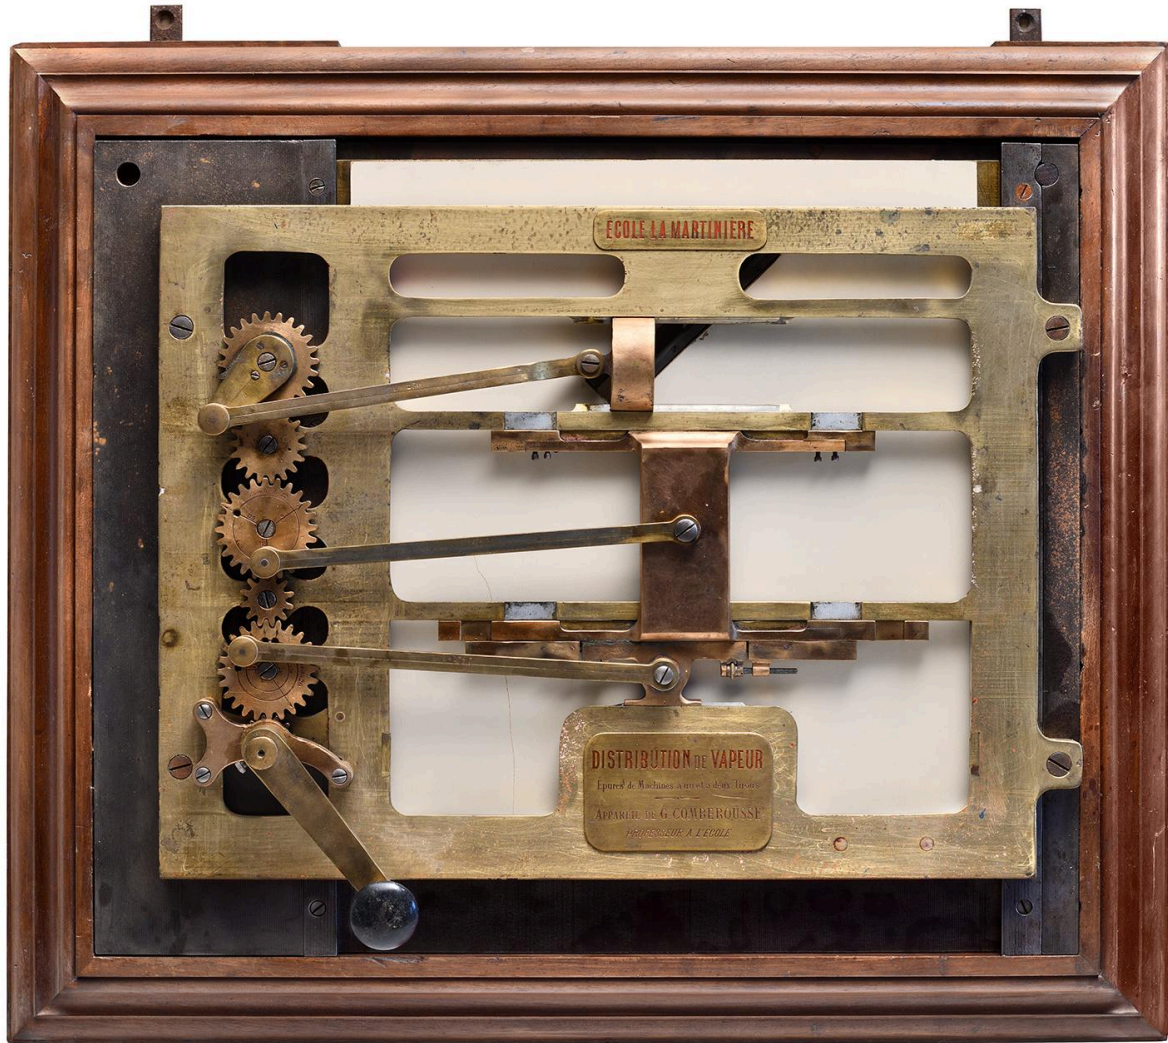

Maquette

IVR84_20256902014NUCAQ

Auteur de l'illustration : Thierry Leroy

© Région Auvergne-Rhône-Alpes, Inventaire général du patrimoine culturel
reproduction soumise à autorisation du titulaire des droits d'exploitation