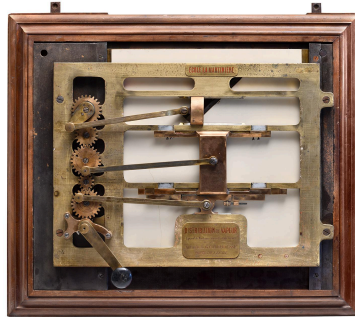

Maquette
Phot. Thierry Leroy
IVR84_20256902014NUCAQ

Dossiers liés

Édifice : Couvent des augustins, puis gendarmerie, puis école professionnelle La Martinière, actuellement lycée La Martinière-Diderot, site des Terreaux (IA69006701) Auvergne-Rhône-Alpes, Rhône, Lyon 1er Arrondissement, Terreaux, 18 place Gabriel-Rambaud

Oeuvre(s) contenue(s) :

Oeuvre(s) en rapport :

Les collections pédagogiques, scientifiques et techniques du lycée La Martinière, site des Augustins (IM69002048) Auvergne-Rhône-Alpes, Rhône, Lyon 1er Arrondissement, 18 place Gabriel Rambaud

Auteur(s) du dossier : Maeva Bonfanti

Copyright(s) : © Région Auvergne-Rhône-Alpes, Inventaire général du patrimoine culturel