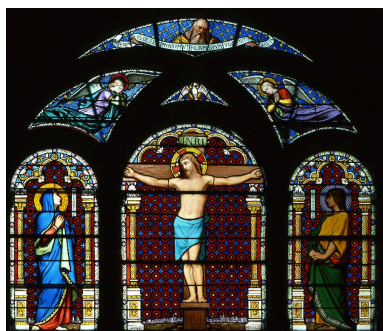

Inscriptions & marques : inscription concernant l'iconographie (latin)

État de conservation

mauvais état , grillage de protection

2 trous dans la lancette centrale ; mise en plomb défectueuse (tympan à gauche et croix du Christ à droite) ; panneau s'affaisse dans la partie inférieure de la lancette centrale ; double vitrage

Statut, intérêt et protection

Statut de la propriété : propriété publique

Illustrations

Baie 0

Phot. Bruno Cougnassout
IVR82_19816900102PA

Dossiers liés

Dossiers de synthèse :

Présentation de l'aire d'étude du recensement du vitrail ancien de Rhône-Alpes (IM00000002) Rhône-Alpes, Ain, Ain

Oeuvre(s) contenue(s) :

Oeuvre(s) en rapport :

Le mobilier de l'église paroissiale Saint-Pierre (IM69000036) Rhône-Alpes, Rhône, Pouilly-le-Monial, Eglise Saint-Pierre

Auteur(s) du dossier : Véronique Chausse, Catherine Pairaudeau, Jérôme Bellet

Copyright(s) : © Région Rhône-Alpes, Inventaire général du patrimoine culturel