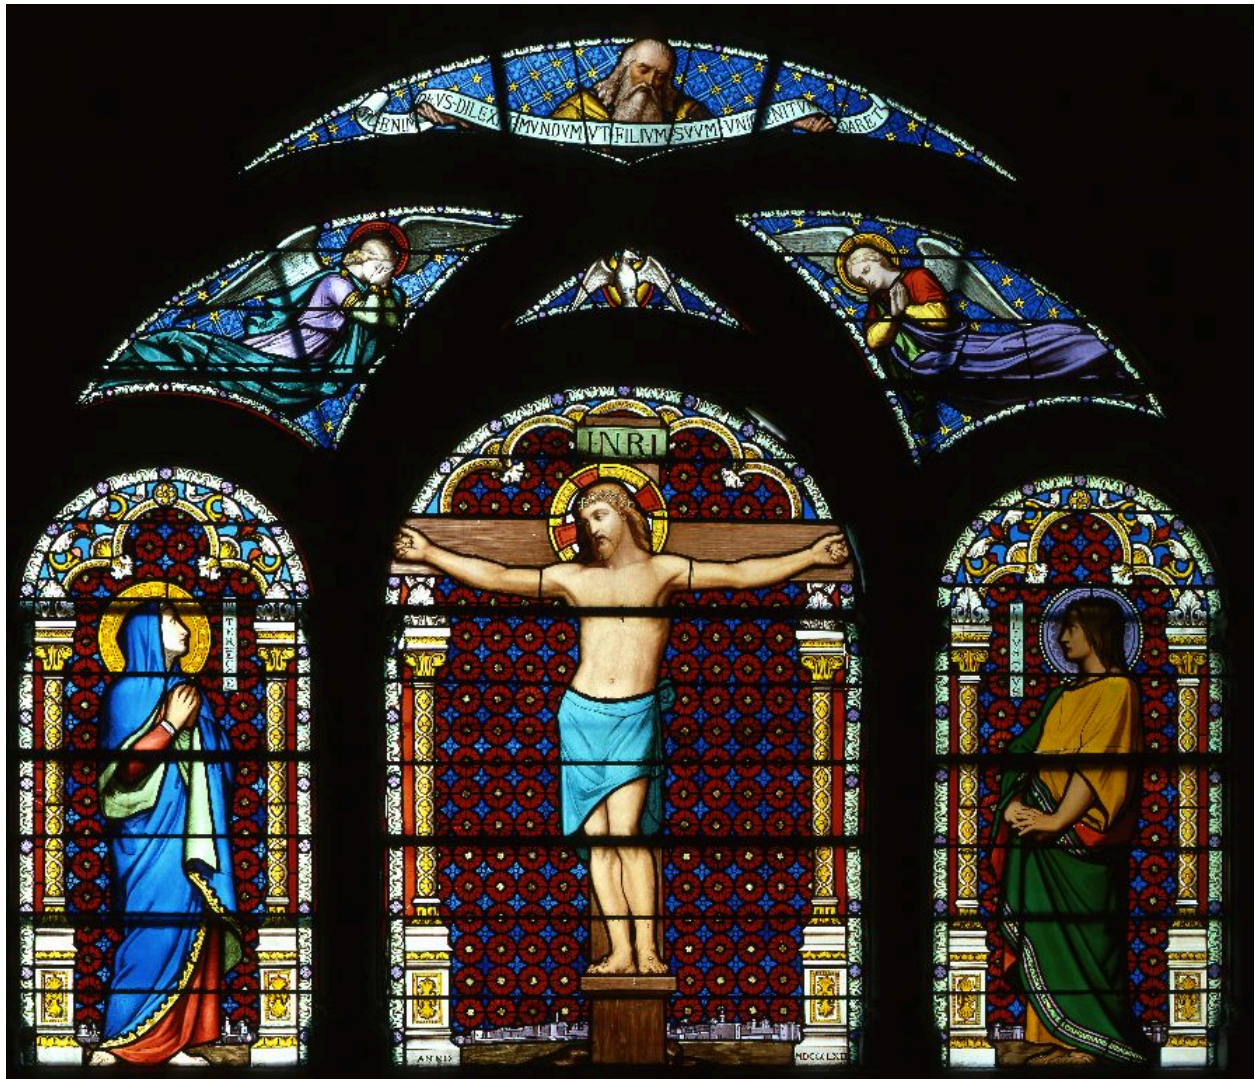

Baie 0

IVR82_19816900102PA

Auteur de l'illustration : Bruno Cougnassout

© Région Rhône-Alpes, Inventaire général du patrimoine culturel
reproduction soumise à autorisation du titulaire des droits d'exploitation