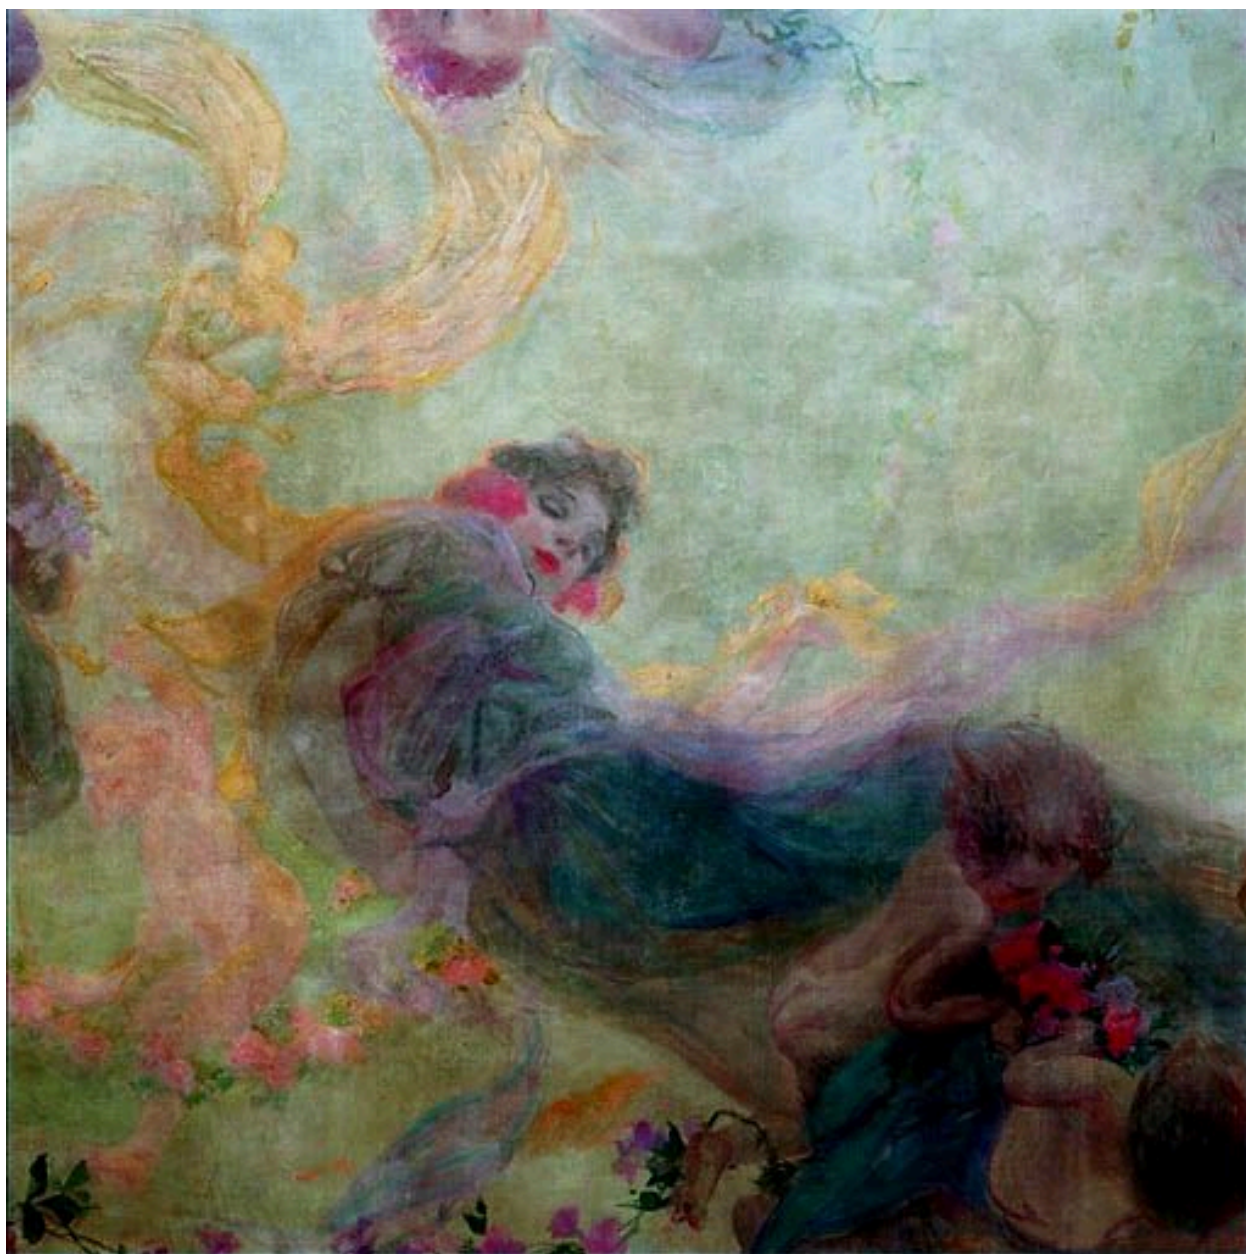

Matériaux : toile (support) : peinture à l'huile, marouflé

Mesures :

Dimensions non prises

Représentations :

effet de lumière
jeune fille
étoile
enfant
guirlande
clématite
rose

nuage
effet de lumière vaporeuse

Auteur(s) du dossier : Véronique Belle

Copyright(s) : © Région Rhône-Alpes, Inventaire général du patrimoine culturel ; © Ville de Lyon

Vue générale du motif principal

IVR82_20026900493VE

Auteur de l'illustration : Eric Dessert, Auteur de l'illustration : Jean-Marie Refflé
© Région Rhône-Alpes, Inventaire général du patrimoine culturel ; © Ville de Lyon
reproduction soumise à autorisation du titulaire des droits d'exploitation