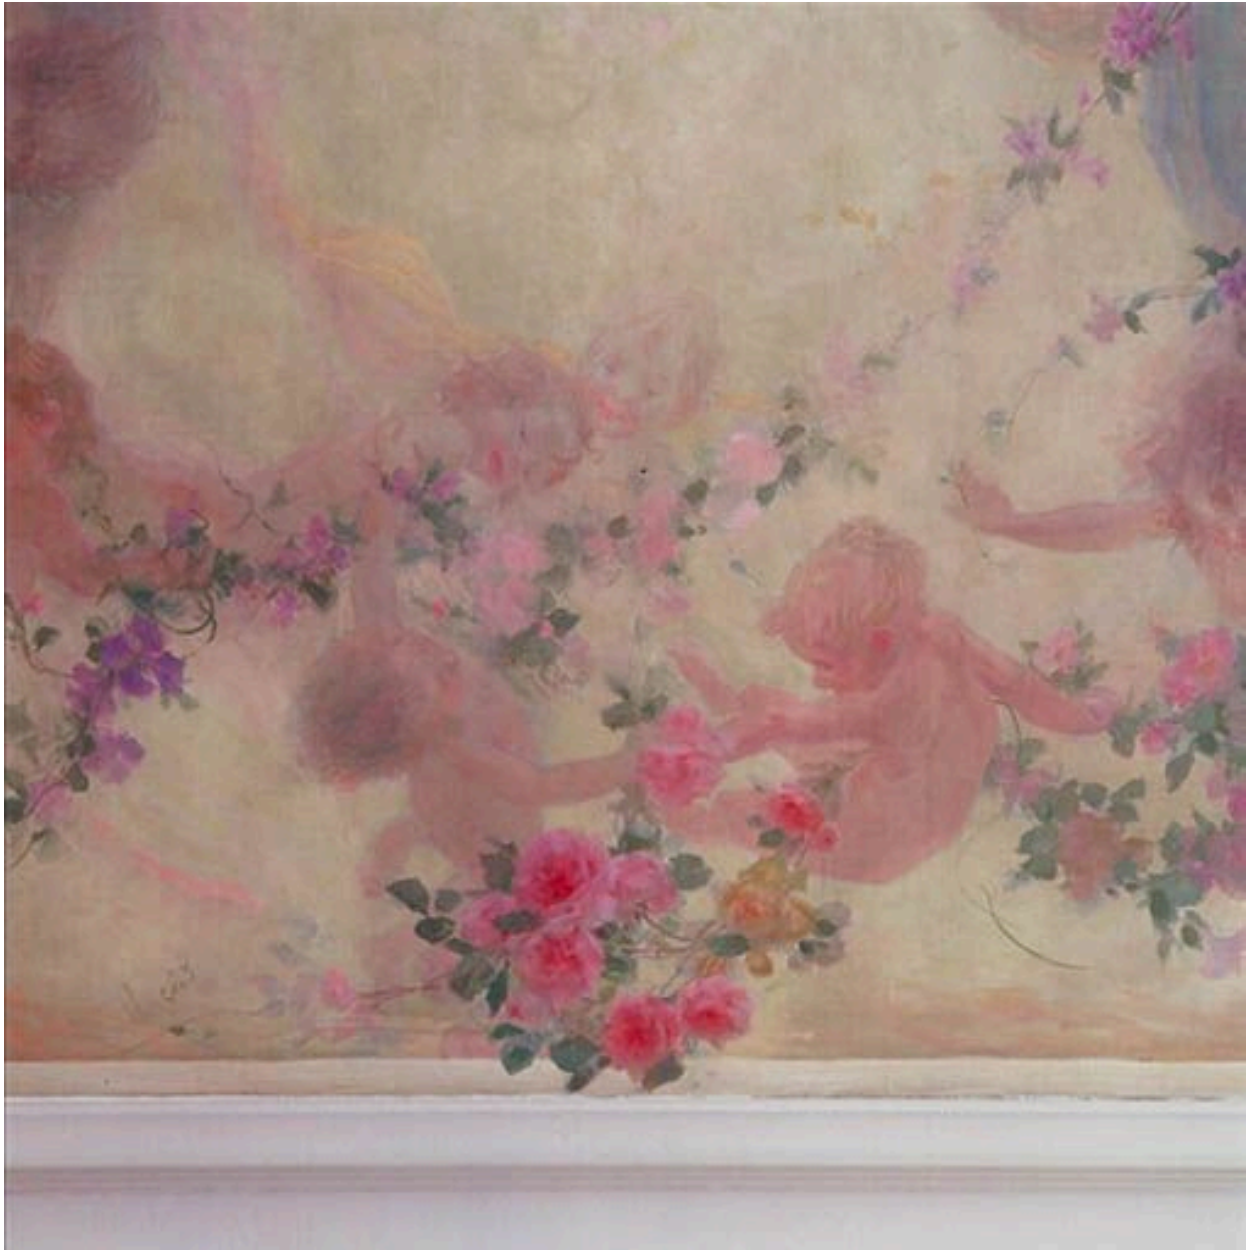

Amours

IVR82_20026900499XE

Auteur de l'illustration : Eric Dessert, Auteur de l'illustration : Jean-Marie Refflé
© Région Rhône-Alpes, Inventaire général du patrimoine culturel ; © Ville de Lyon
reproduction soumise à autorisation du titulaire des droits d'exploitation