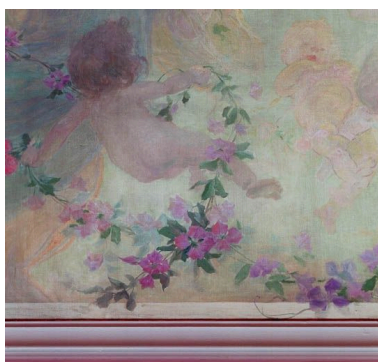

Matériaux : toile (support) : peinture à l'huile, marouflé

Mesures :

Dimensions non prises

Représentations :

effet de lumière
jeune fille
étoile
enfant
guirlande
clématite
rose

nuage
effet de lumière vaporeuse

Statut, intérêt et protection

Intérêt de l'œuvre : à signaler
Protections : classé MH, 1997/11/24
Statut de la propriété : propriété privée

Illustrations

Vue générale du motif principal
Phot. Eric Dessert,
Phot. Jean-Marie Refflé
IVR82_20026900493VE

Vue partielle avec l'une
des figures féminines
Phot. Eric Dessert,
Phot. Jean-Marie Refflé
IVR82_20026900497XE

Buste de jeune fille
Phot. Eric Dessert,
Phot. Jean-Marie Refflé
IVR82_20026900498XE

Amours
Phot. Eric Dessert,
Phot. Jean-Marie Refflé
IVR82_20026900499XE

Détail : amour
Phot. Eric Dessert,
Phot. Jean-Marie Refflé
IVR82_20026900500XE

Dossiers liés

Oeuvre(s) contenue(s) :

Oeuvre(s) en rapport :

Sommaire objets mobiliers de l'hôtel Terminus (IM69000661) Rhône-Alpes, Rhône, Lyon 2e, Confluent, 12 cours de Verdun-Rimbaud