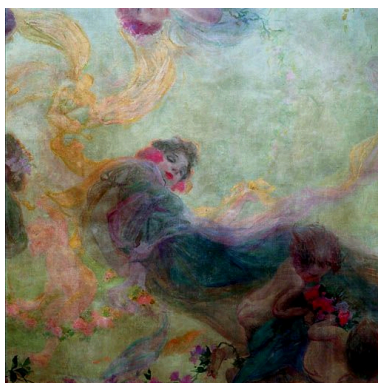

Vue partielle avec l'une
des figures féminines
Phot. Eric Dessert,
Phot. Jean-Marie Refflé
IVR82_20026900497XE