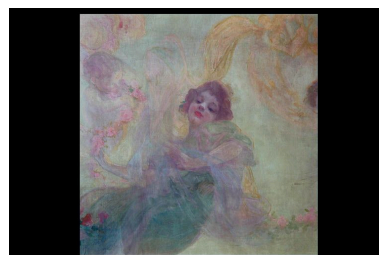

Buste de jeune fille
Phot. Eric Dessert,
Phot. Jean-Marie Refflé
IVR82_20026900498XE