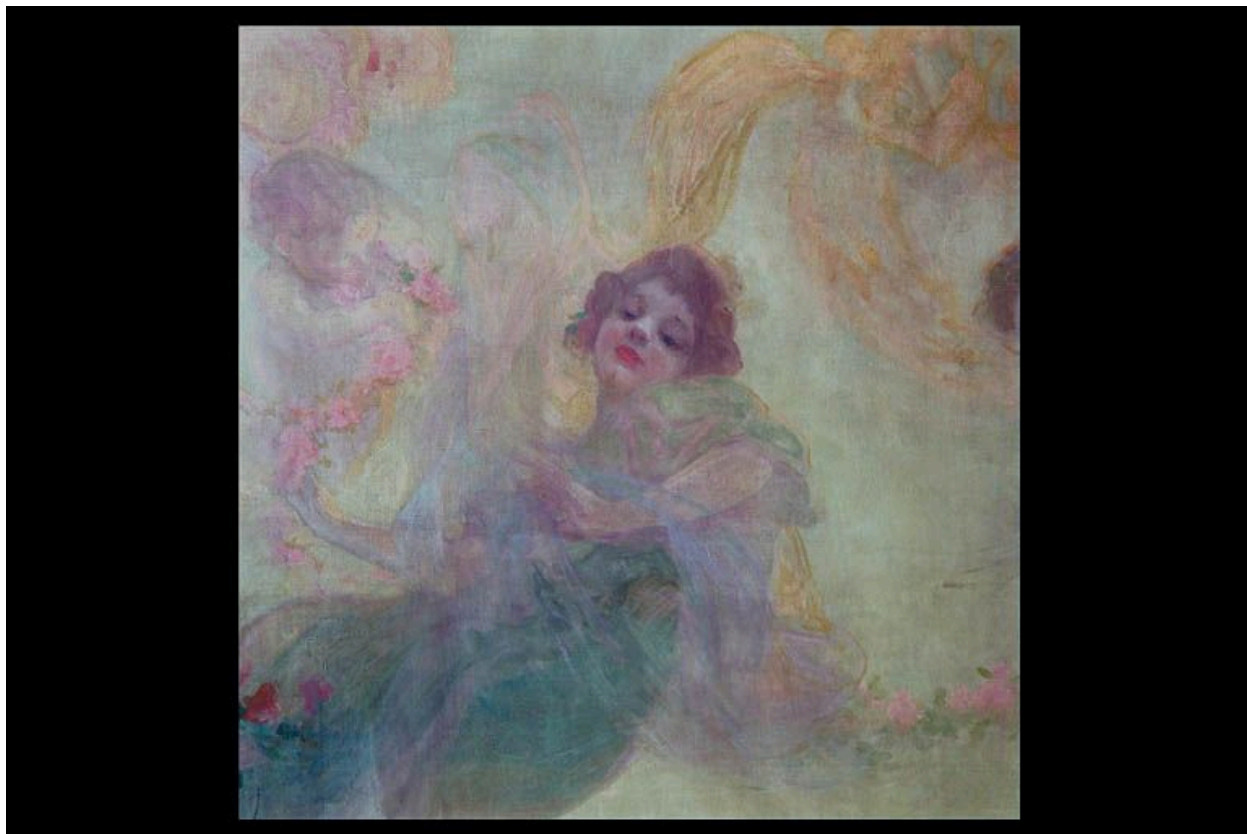

Buste de jeune fille

IVR82_20026900498XE

Auteur de l'illustration : Eric Dessert, Auteur de l'illustration : Jean-Marie Refflé
© Région Rhône-Alpes, Inventaire général du patrimoine culturel ; © Ville de Lyon
reproduction soumise à autorisation du titulaire des droits d'exploitation