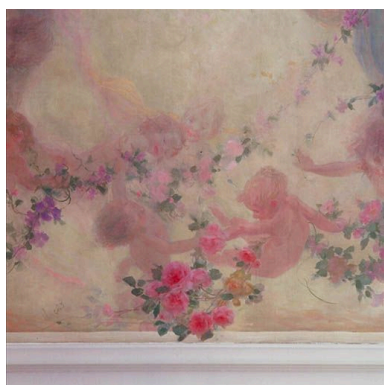

Matériaux : toile (support) : peinture à l'huile, marouflé

Mesures :

Dimensions non prises

Représentations :

effet de lumière
jeune fille
étoile
enfant
guirlande
clématite
rose

nuage
effet de lumière vaporeuse

Statut, intérêt et protection

Intérêt de l'œuvre : à signaler
Protections : classé MH, 1997/11/24
Statut de la propriété : propriété privée

Illustrations

Vue générale du motif principal
Phot. Eric Dessert,
Phot. Jean-Marie Refflé
IVR82_20026900493VE

Vue partielle avec l'une
des figures féminines
Phot. Eric Dessert,
Phot. Jean-Marie Refflé
IVR82_20026900497XE

Buste de jeune fille
Phot. Eric Dessert,
Phot. Jean-Marie Refflé
IVR82_20026900498XE

Amours
Phot. Eric Dessert,
Phot. Jean-Marie Refflé
IVR82_20026900499XE

Détail : amour
Phot. Eric Dessert,
Phot. Jean-Marie Refflé
IVR82_20026900500XE

Dossiers liés

Oeuvre(s) contenue(s) :

Oeuvre(s) en rapport :

Sommaire objets mobiliers de l'hôtel Terminus (IM69000661) Rhône-Alpes, Rhône, Lyon 2e, Confluent, 12 cours de Verdun-Rimbaud