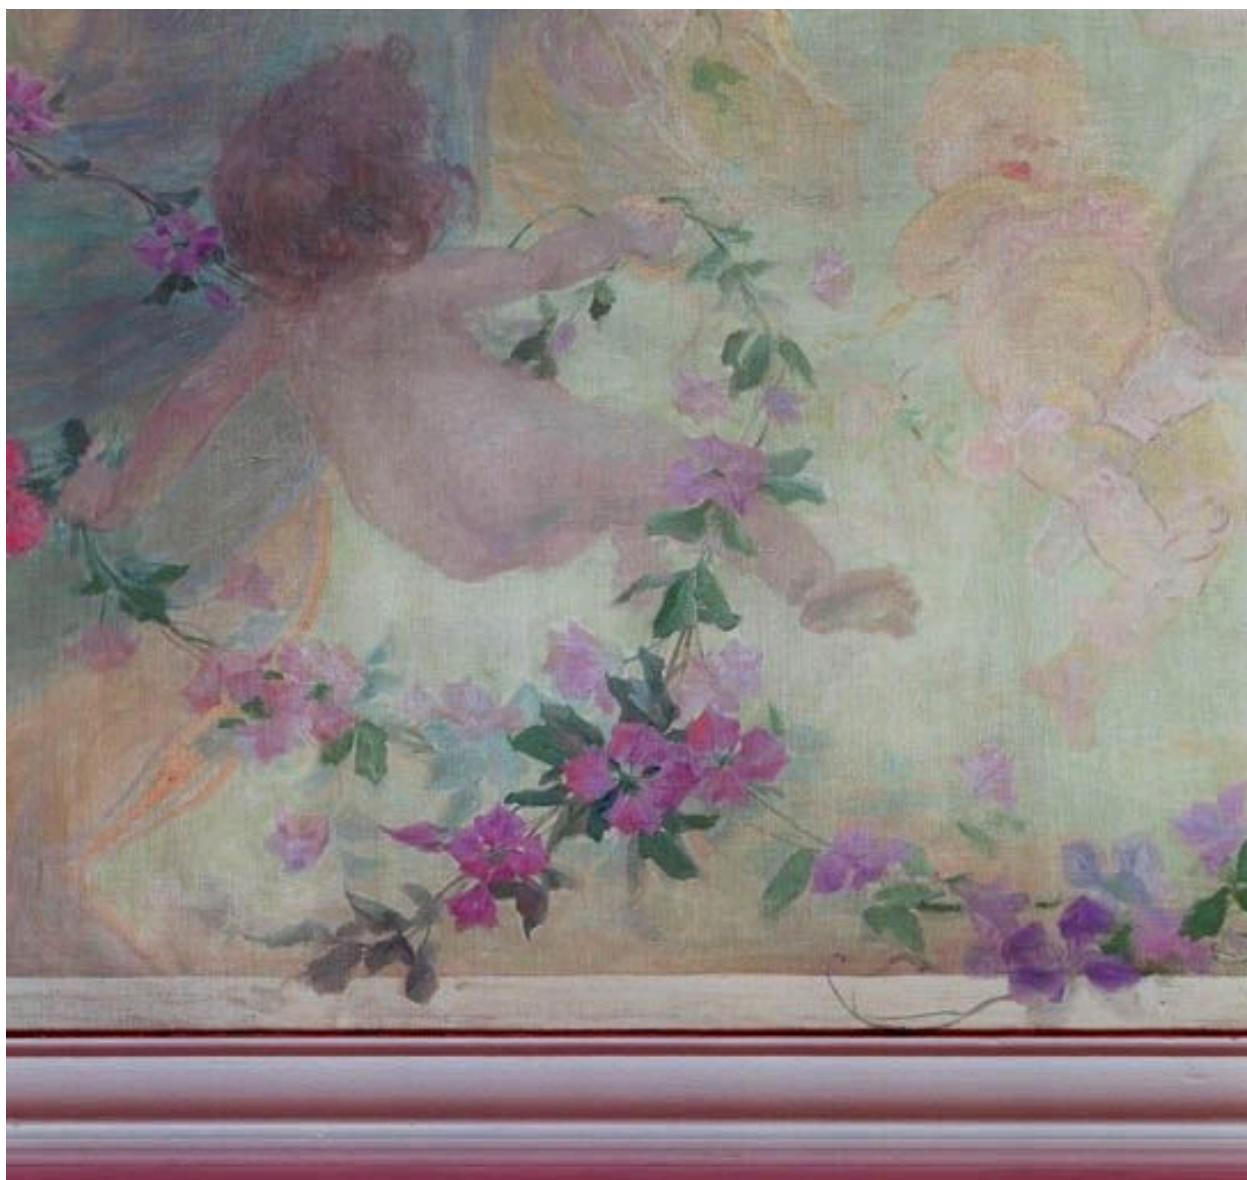

Détail : amour

IVR82_20026900500XE

Auteur de l'illustration : Eric Dessert, Auteur de l'illustration : Jean-Marie Refflé

© Région Rhône-Alpes, Inventaire général du patrimoine culturel ; © Ville de Lyon
reproduction soumise à autorisation du titulaire des droits d'exploitation