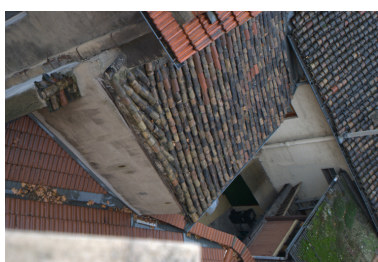

Maison construite en 1824 ; façade remaniée au milieu du 20e siècle.
Période(s) principale(s) : 1er quart 19e siècle, milieu 20e siècle

Description

Maison de 1 étage carré, dont la façade a subi d'importantes modifications : (déplacement et modifications des ouvertures en rez-de chaussée notamment). Deux petits corps de bâtiment en retour côté cour, l'un couvert de tuiles creuses, l'autre de ciment amiante, avec toit en appentis.

Elévation principale
Phot. Maryannick Chalabi
IVR82_20086900857NUCA

Vue d'ensemble depuis le nord-ouest
Phot. Eric Dessert
IVR82_20076902438NUCA

Vue d'ensemble depuis le sud-est
Phot. Maryannick Chalabi
IVR82_20126902437NUCA

Elévation postérieure, cour et
corps de bâtiment en retour
Phot. Maryannick Chalabi
IVR82_20126902432NUCA

Elévation postérieure, cour et
corps de bâtiment en retour
Phot. Maryannick Chalabi
IVR82_20126902431NUCA