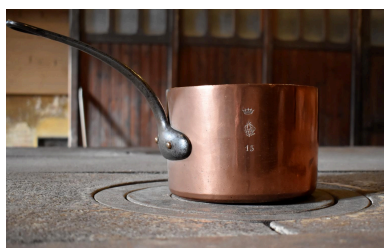

Statut, intérêt et protection

Statut de la propriété : propriété de la région

Données complémentaires

F-MDT-Randan

Numéro d'inventaire	DR 2023-8-1

Illustrations

Vue générale
Phot. Nathalie Buysens
IVR84_20246300458NUCA