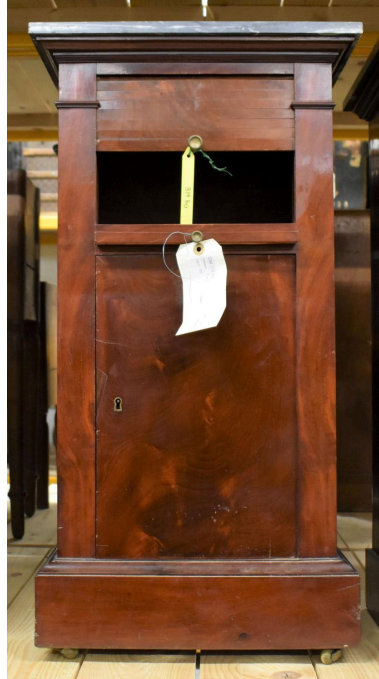

Vue générale - inv. 319 bis
Phot. Clara Goniaux
IVR84_20226301182NUC4A

Dossiers liés

Oeuvre(s) partie(s) constituante(s) étudiée(s) : Table de nuit en armoire à deux niveaux n° 1 (IM63006698) Auvergne, Puy-de-Dôme, Randan, place Adélaïde d'Orléans

Oeuvre(s) partie(s) constituante(s) étudiée(s) : Table de nuit en armoire à deux niveaux n° 2 (IM63006699) Auvergne, Puy-de-Dôme, Randan, place Adélaïde d'Orléans

Auteur(s) du dossier : Vincent Rigau, Jean-Yves Bardy, Nathalie Buysens

Copyright(s) : © Région Auvergne-Rhône-Alpes, Inventaire général du patrimoine culturel ; © Centre des monuments nationaux