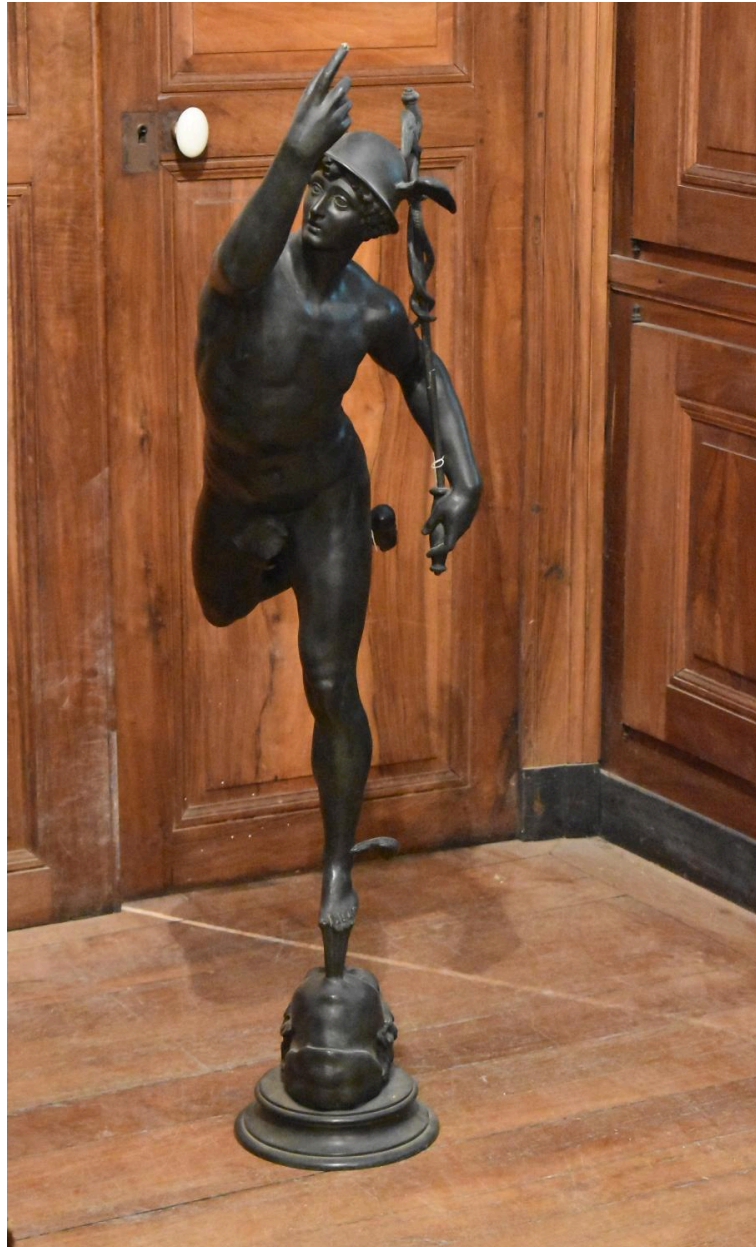

Vue générale

IVR84_20216301381NUC4A

Auteur de l'illustration : Maryse Durin-Tercelin

© Région Auvergne-Rhône-Alpes, Inventaire général du patrimoine culturel
communication libre, reproduction soumise à autorisation