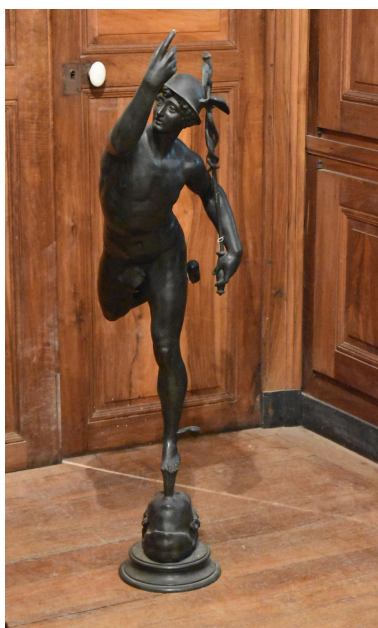

Vue générale
Phot. Maryse Durin-Tercelin
IVR84_20216301381NUC4A