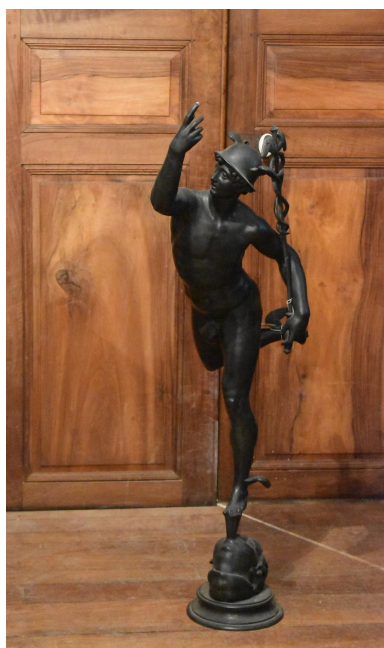

Statut, intérêt et protection

Intérêt de l'œuvre : à signaler

Protections : 07/02/1991

Statut de la propriété : propriété de la région

Données complémentaires

F-MDT-Randan

NCVENT	220

Illustrations

Vue générale
Phot. Maryse Durin-Tercelin
IVR84_20216301380NUC4A