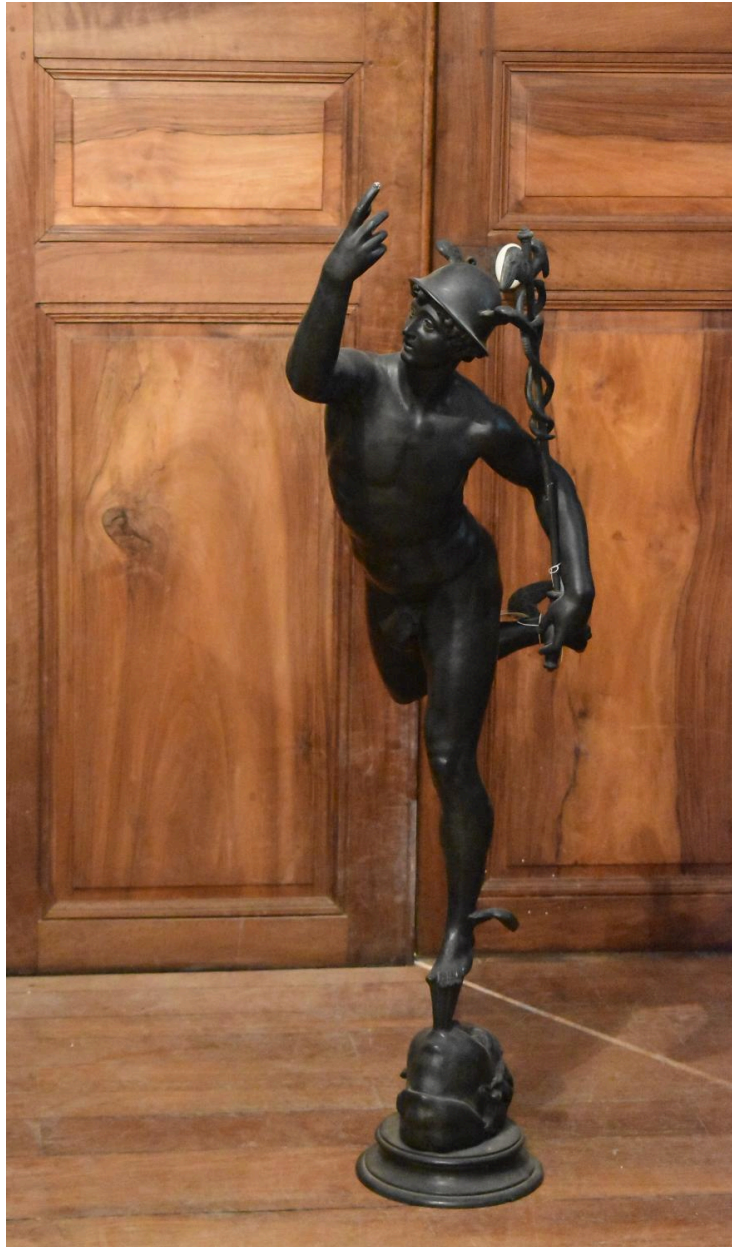

Vue générale

IVR84_20216301380NUC4A

Auteur de l'illustration : Maryse Durin-Tercelin

© Région Auvergne-Rhône-Alpes, Inventaire général du patrimoine culturel
communication libre, reproduction soumise à autorisation