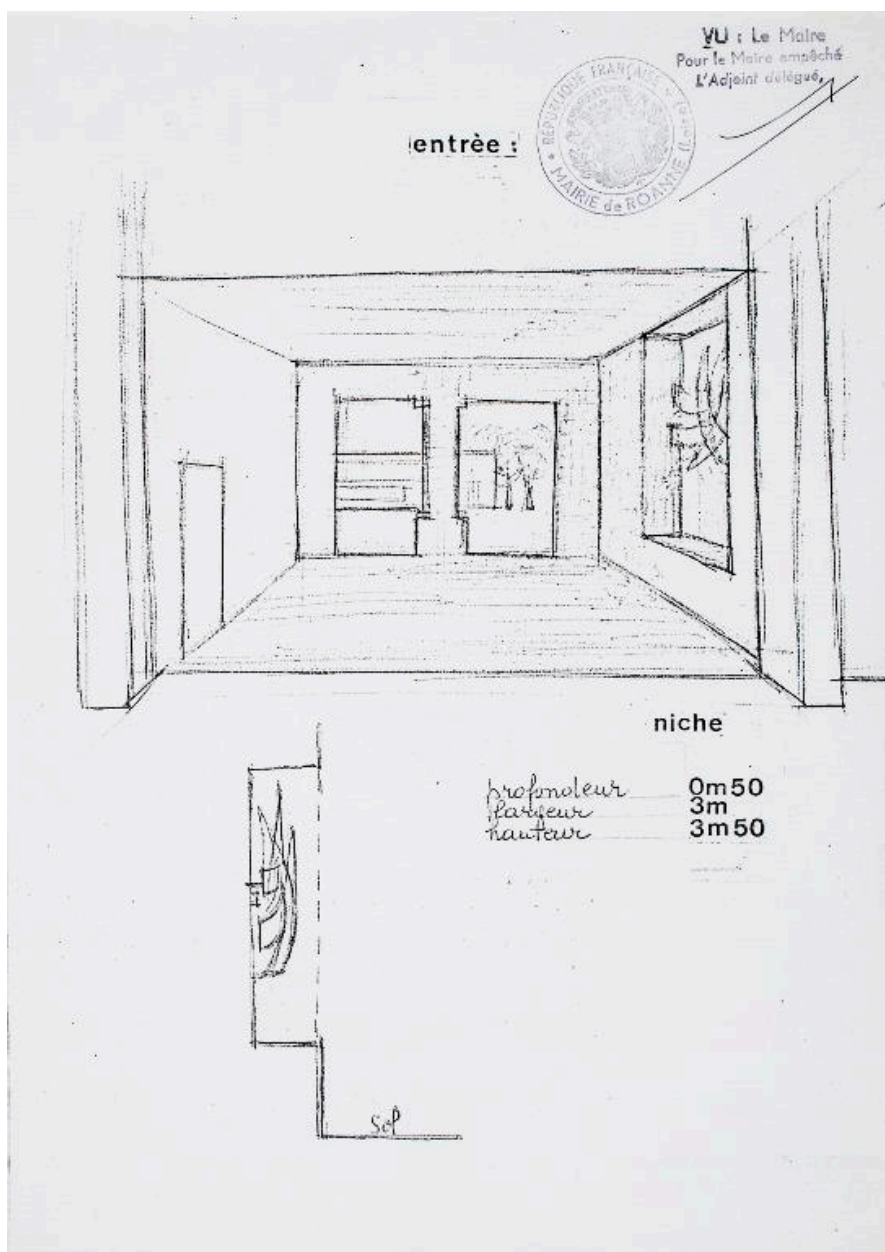

Implantation de la sculpture en inox à l'entrée du Lycée, projet de J. Carron, 1977 (AC Roanne, non coté)

Référence du document reproduit :

- **[Projet pour le 1% artistique du lycée de garçons de Roanne] / Carron Jacqueline (dessinatrice), 1977 (AC Roanne, non coté)**
  [Projet pour le 1% artistique du lycée de garçons de Roanne] / Carron Jacqueline (dessinatrice), 1977. 1 dess. : papier, crayon gras (AC Roanne, non coté. Lycée d'État de garçons Jean-Puy. Extension : correspondance, délibérations, subventions, décoration, 1971
  AC Roanne : non coté

IVR82_20134201235NUCA

Auteur de l'illustration (reproduction) : Pascal Lemaître

Auteur du document reproduit : Jacqueline Carron

© Archives communales de Roanne

reproduction soumise à autorisation du titulaire des droits d'exploitation