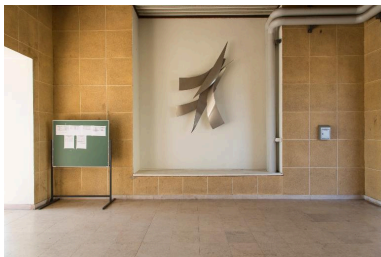

Relief dans hall d'entrée réalisé
par l'artiste Jacqueline Carron
Phot. Pascal Lemaître
IVR82_20134202258NUCA