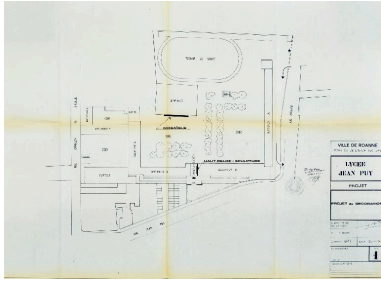

Illustrations

Plan : implantation des décorations
par F. Roche, 1971, repris en
1974 (AC Roanne, 4000 AW 862)
Autr. Fernand Roche,
Repro. Pascal Lemaître
IVR82_20134201222NUCA