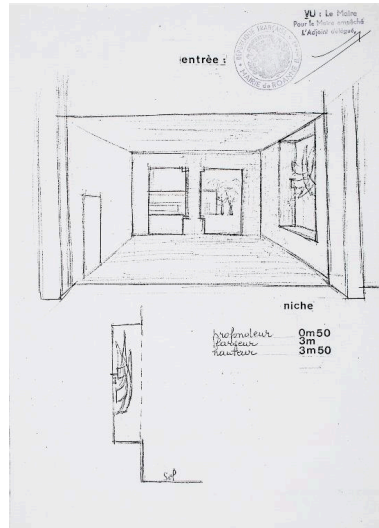

Implantation de la sculpture en inox
à l'entrée du Lycée, projet de J.
Carron, 1977 (AC Roanne, non coté)
Repro. Pascal Lemaître,
Autr. Jacqueline Carron
IVR82_20134201235NUCA