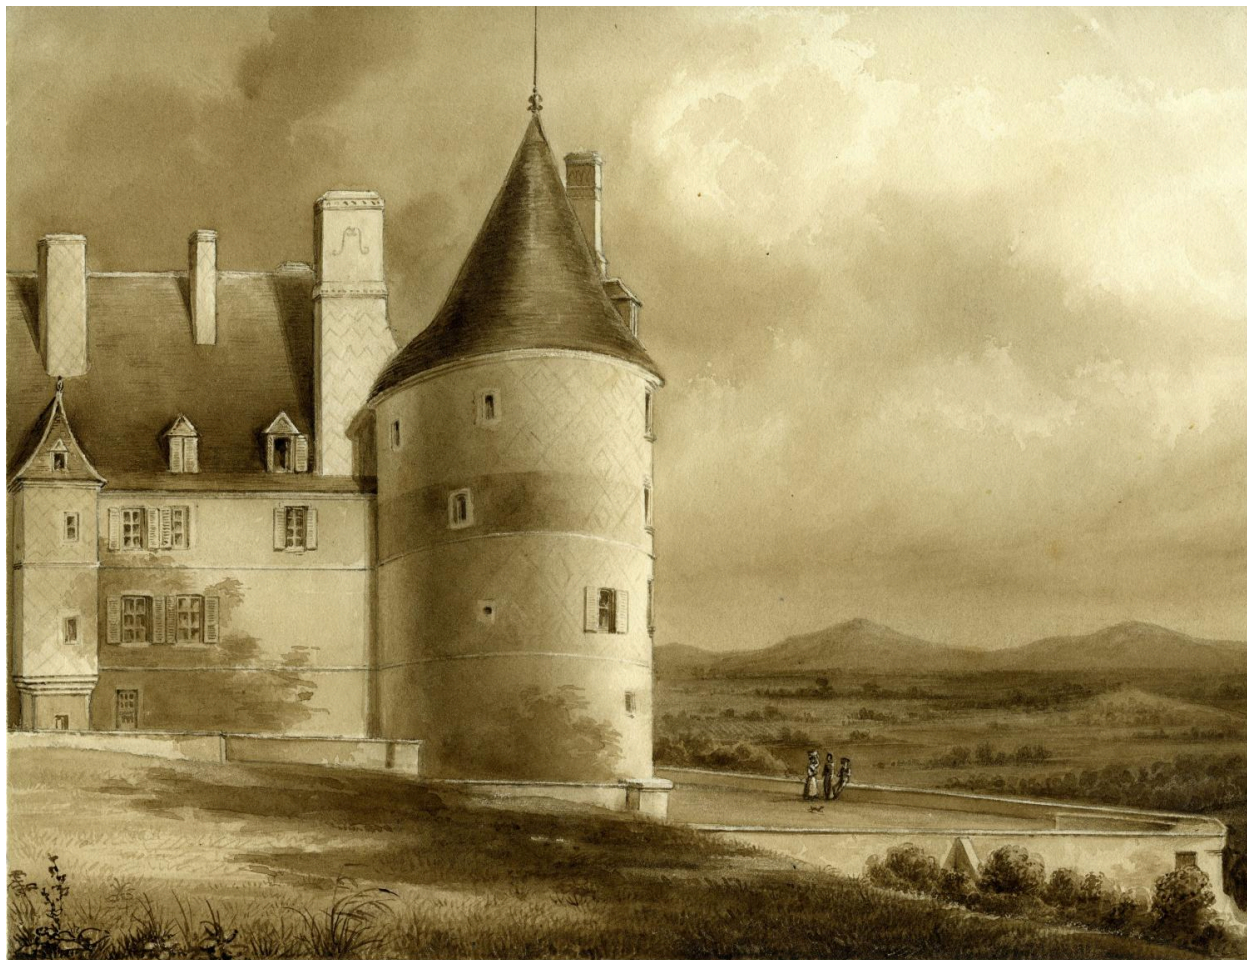

Vue ouest avant travaux

IVR84_20216300943NUCA

Auteur de l'illustration : Lionel Sauzade

© Région Auvergne-Rhône-Alpes, Inventaire général du patrimoine culturel
communication libre, reproduction soumise à autorisation