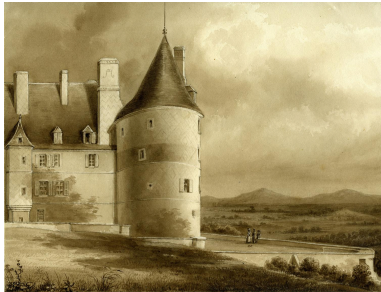

Historique

Lavis proposant une vue ouest du château de Randan dans le Puy-de-Dôme, demeure acquise par Louis-Philippe et Adélaïde d'Orléans en 1821. Cette vue a été exécutée avant les travaux qui commencèrent en 1822. Œuvre attribuée au général Louis Atthalin, aide de camp de Louis-Philippe, qui fut aussi un aquarelliste de talent.

Matériaux : papier lavis

Mesures : h : 17 cml : 22,3 cm

Représentations :

architecture d'habitation

Vue ouest du château de Randan (Puy-de-Dôme), avant les travaux commencés en 1822.

Inscriptions & marques : inscription concernant l'auteur (manuscrit, sur l'oeuvre)

Données complémentaires

F-MDT-Randan

Numéro d'inventaire	DR 2009-14
NCVENT	ASS 2009-5

Illustrations

Vue ouest avant travaux
Phot. Lionel Sauzade
IVR84_20216300943NUCA

Dossiers liés

Est partie constituante de : Ensemble de lavis attribués à Louis Atthalin (5) - Vues du château de Randan (IM63006016)
Auvergne, Puy-de-Dôme, Randan, place Adélaïde d'Orléans