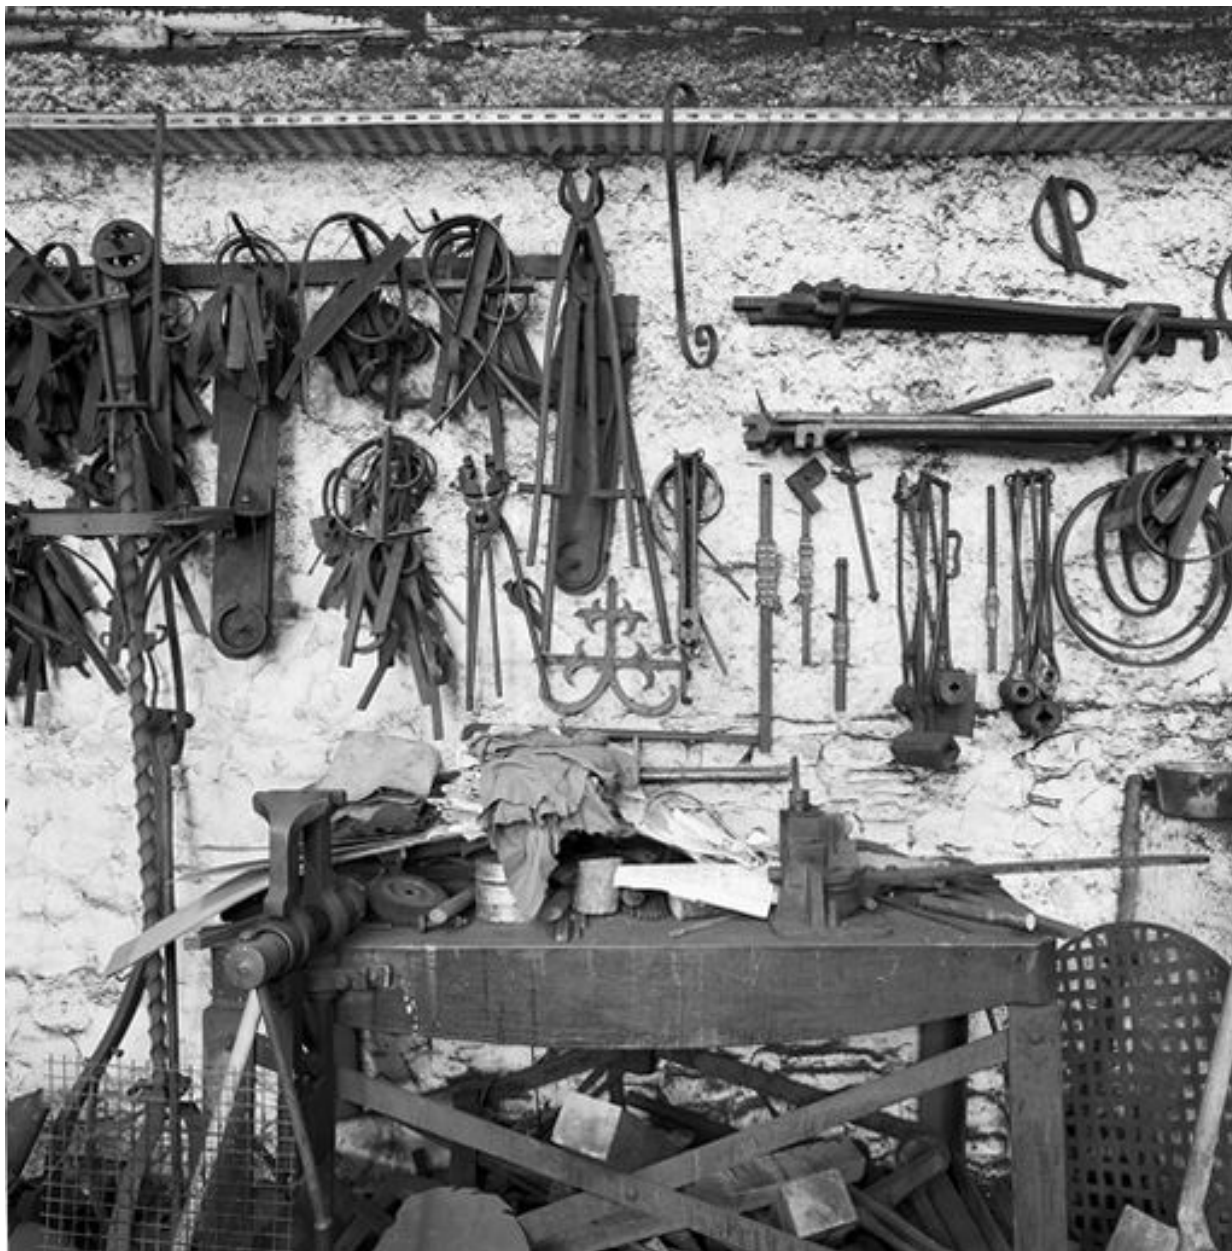

Détail des outils situés à droite de la forge

IVR82_20006900234X

Auteur de l'illustration : Eric Dessert

© Région Rhône-Alpes, Inventaire général du patrimoine culturel ; © Ville de Lyon
reproduction soumise à autorisation du titulaire des droits d'exploitation