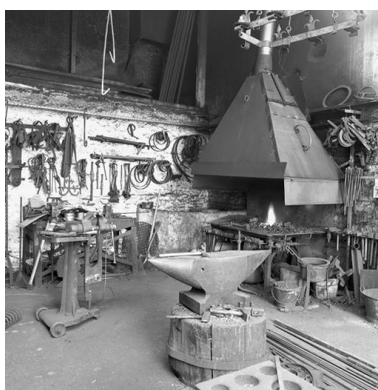

Vue intérieure de la forge depuis l'entrée
Phot. Eric Dessert
IVR82_20006900229X

Vue intérieure de la forge vers l'entrée
Phot. Eric Dessert
IVR82_20006900230X

Vue intérieure de la forge vers le mur nord
Phot. Eric Dessert
IVR82_20006900231X

Vue de l'enclume, du foyer, allumé, et de la réserve à charbon
Phot. Eric Dessert
IVR82_20006900232X

Détail de la forge
Phot. Eric Dessert
IVR82_20006900233X

Détail des outils situés
à droite de la forge
Phot. Eric Dessert
IVR82_20006900234X