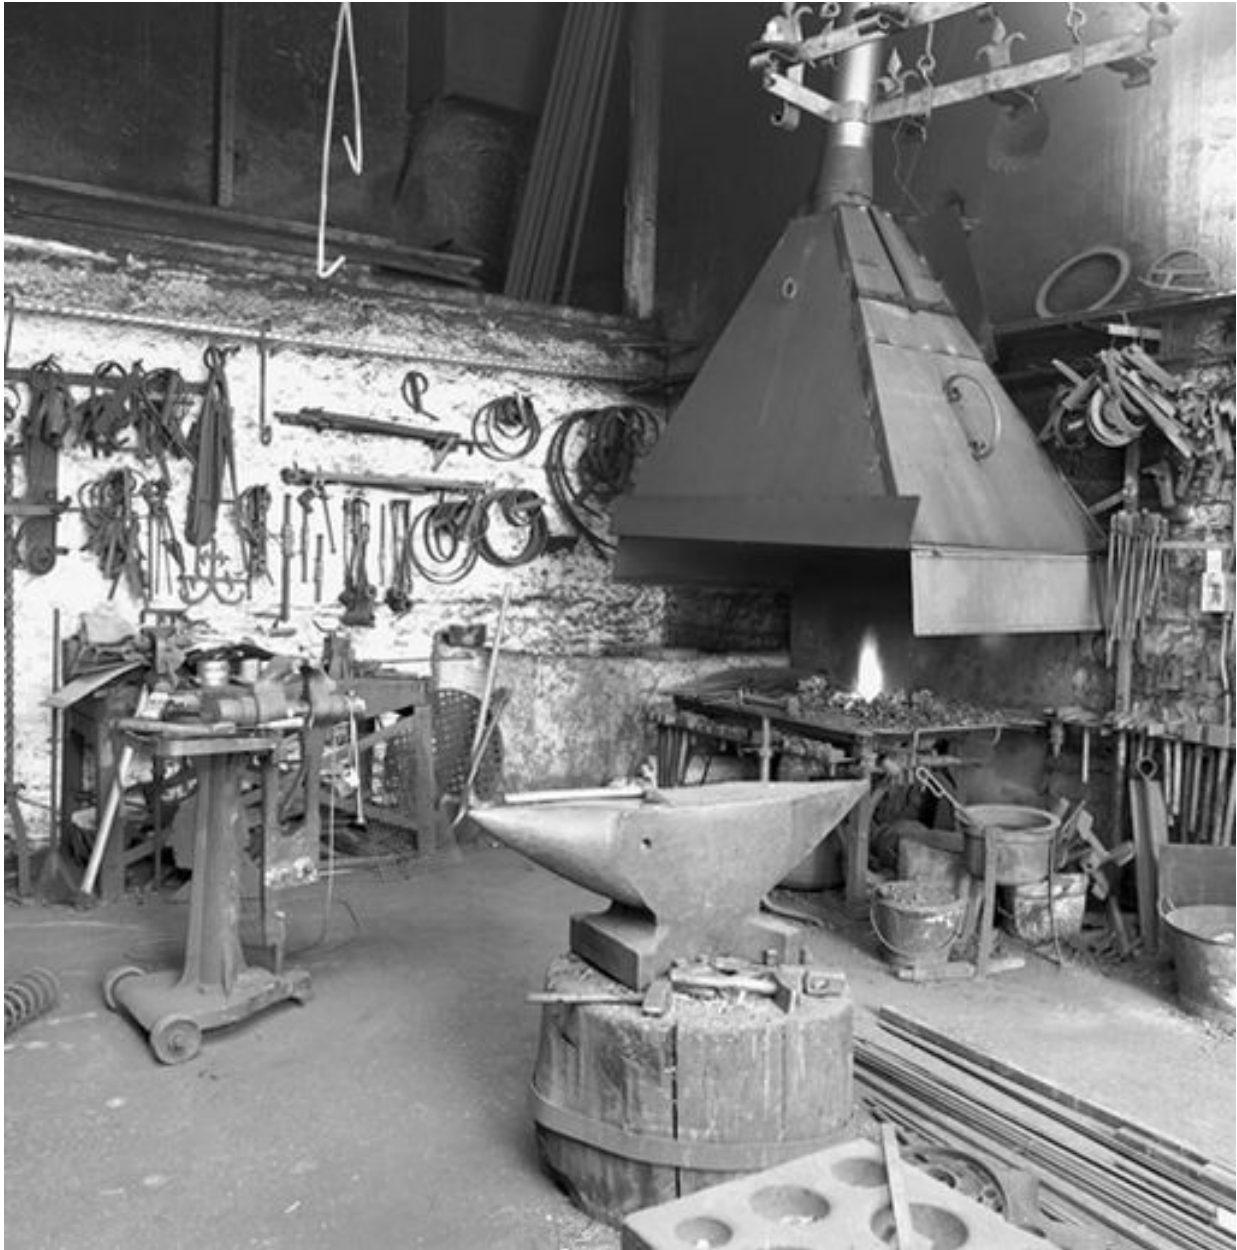

Vue de l'enclume, du foyer, allumé, et de la réserve à charbon

IVR82_20006900232X

Auteur de l'illustration : Eric Dessert

© Région Rhône-Alpes, Inventaire général du patrimoine culturel ; © Ville de Lyon
reproduction soumise à autorisation du titulaire des droits d'exploitation