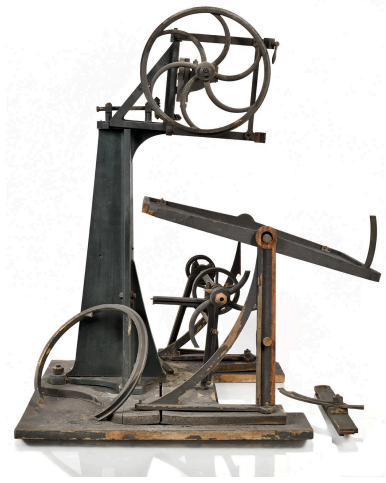

Désignation

Dénomination : machine à façonner
Précision sur la dénomination : scie à ruban
Titres :

Compléments de localisation

Milieu d'implantation : en ville
Emplacement dans l'édifice : grenier

Historique

Période(s) principale(s) : 4e quart 19e siècle (?)

Description

Modèle de scie à ruban en bois polychrome et en métal ferreux pour les lames de scie et cuivreux pour les engrenages

Éléments descriptifs

Éléments structurels, forme, fonctionnement :

Matériaux : bois ; métal ; papier

Mesures : h : 79 cmla : 70 cmpr : 54 cm

État de conservation

mauvais état , salissure , altération ponctuelle

Très encrassé, peinture lacunaire et instable, cassures nombreuses et manques.

Illustrations

Scie à ruban (état décembre 2025)
Phot. Thierry Leroy
IVR84_20256901857NUCA

Modèle de scie à ruban
Phot. Krystelle Besson , Phot.
Mirco Meier, Phot. Marion Petit
IVR84_20256900997NUCA

Plateau et lame de scie à ruban
Phot. Krystelle Besson , Phot.
Mirco Meier, Phot. Marion Petit
IVR84_20256900998NUCA