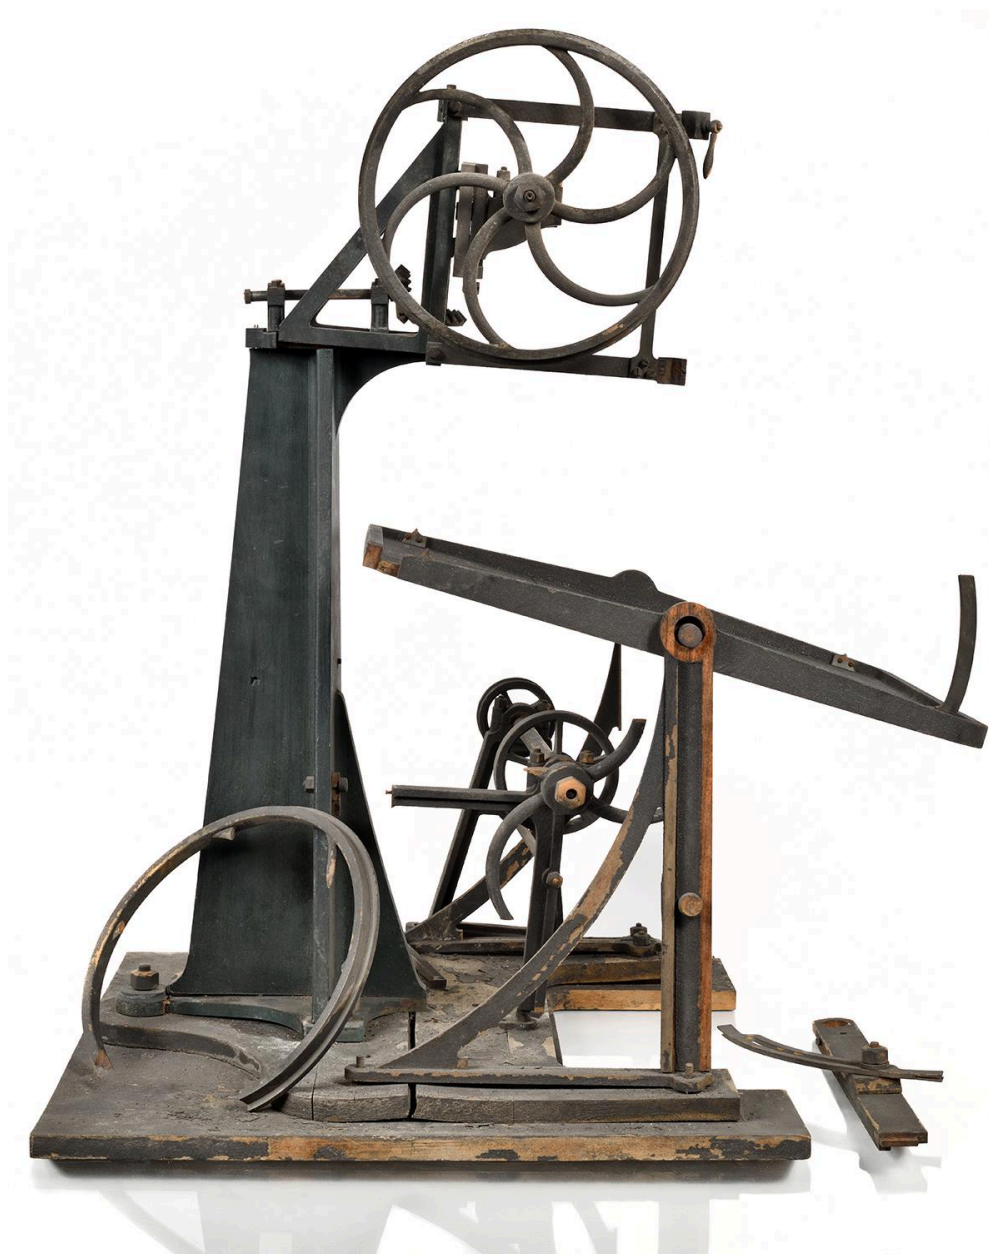

Scie à ruban (état décembre 2025)

IVR84_20256901857NUCA

Auteur de l'illustration : Thierry Leroy

© Région Auvergne-Rhône-Alpes, Inventaire général du patrimoine culturel
reproduction soumise à autorisation du titulaire des droits d'exploitation