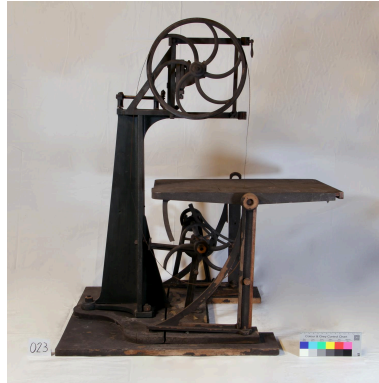

Période(s) principale(s) : 4e quart 19e siècle (?)

Description

Modèle de scie à ruban en bois polychrome et en métal ferreux pour les lames de scie et cuivreux pour les engrenages

Éléments descriptifs

Éléments structurels, forme, fonctionnement :

Matériaux : bois ; métal ; papier

Mesures : h : 79 cmla : 70 cmpr : 54 cm

État de conservation

mauvais état , salissure , altération ponctuelle

Très encrassé, peinture lacunaire et instable, cassures nombreuses et manques.

Illustrations

Scie à ruban (état décembre 2025)
Phot. Thierry Leroy
IVR84_20256901857NUCA

Modèle de scie à ruban
Phot. Krystelle Besson , Phot.
Mirco Meier, Phot. Marion Petit
IVR84_20256900997NUCA

Plateau et lame de scie à ruban
Phot. Krystelle Besson , Phot.
Mirco Meier, Phot. Marion Petit
IVR84_20256900998NUCA