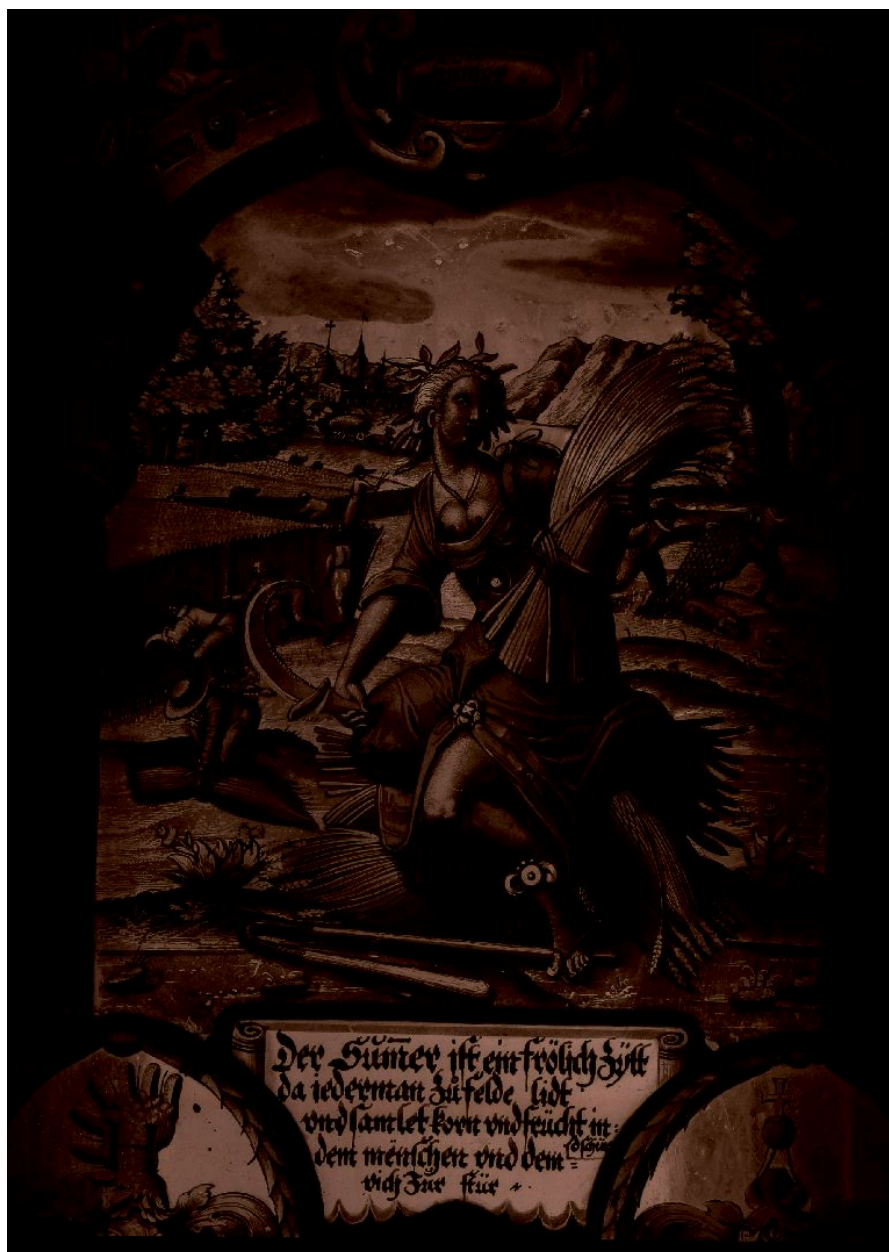

Allégorie de l'Été

IVR82_19847400038X

Auteur de l'illustration : Bruno Cougnassout

© Région Rhône-Alpes, Inventaire général du patrimoine culturel
reproduction soumise à autorisation du titulaire des droits d'exploitation