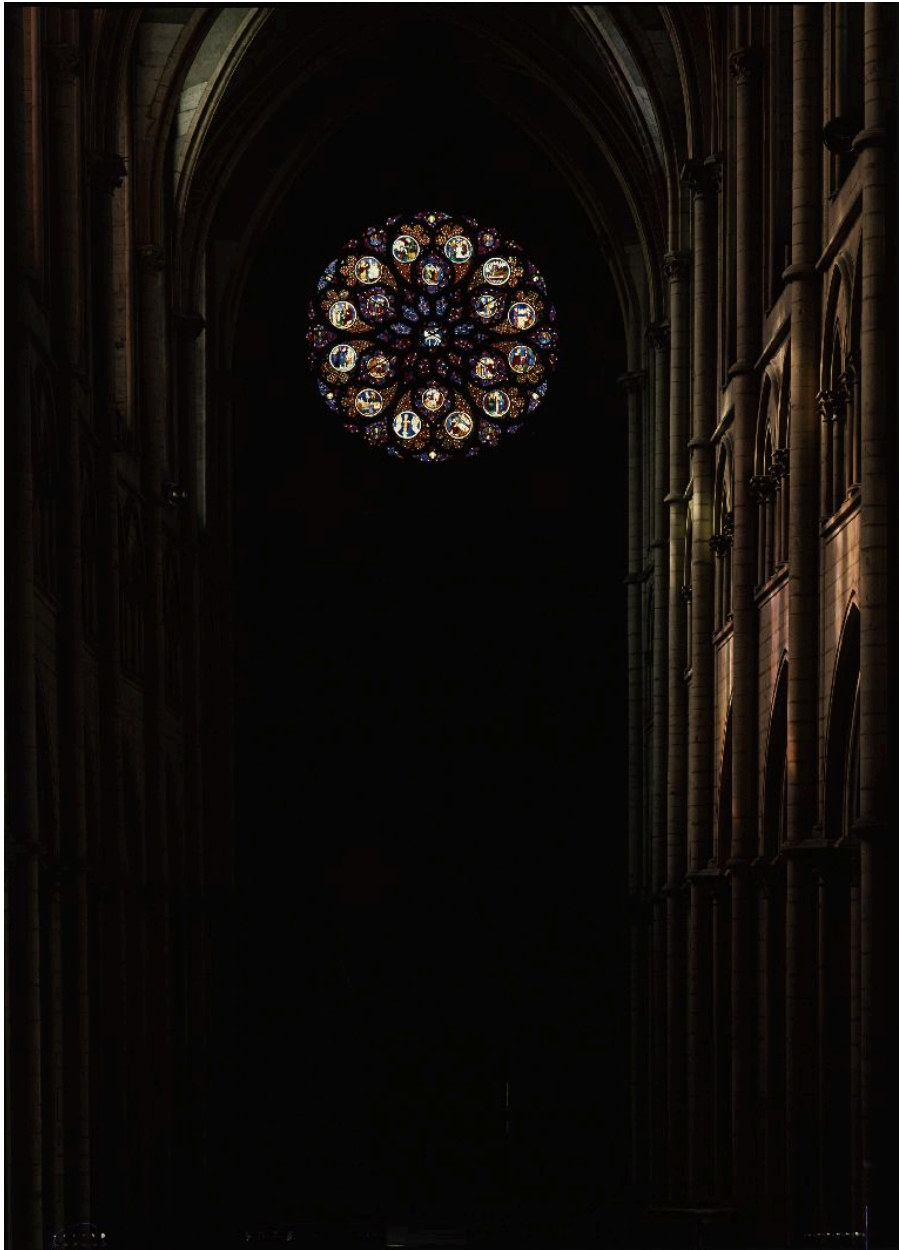

Vue de situation

IVR82_19826900206PA

Auteur de l'illustration : Bruno Cougnassout

© Région Rhône-Alpes, Inventaire général du patrimoine culturel
reproduction soumise à autorisation du titulaire des droits d'exploitation