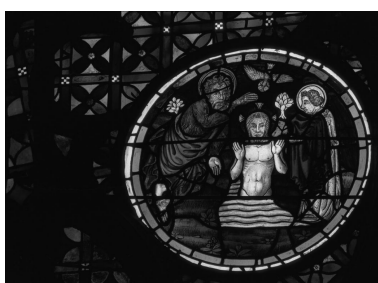

Soufflet central supérieur,
détail du médaillon de droite.
Phot. Bruno Cougnassout
IVR82_19846900845Z