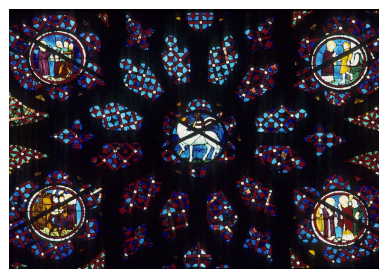

Historique

Verrière réalisée en 1394, soit un an après la construction du remplage par le maître verrier Henri de nivelle ; verrière restaurée dernièrement en 1982
Période(s) principale(s) : 4e quart 14e siècle
Dates : 1394
Auteur(s) de l'oeuvre : Nivelle Henri de (peintre-verrier)

Rang intérieur : vie de saint Etienne, 3 médaillons lisibles sur 6 ; rang extérieur : 12 médaillons consacrés à la vie de saint Jean-Baptiste, 2 médaillons illisibles. § scène historique (saint Etienne, lapidation) ; scène historique (saint Etienne, Juif, discussion) ; scène historique (saint Etienne, prise d'habit : diacre) ; figure (femme, homme : chevalier) ; scène historique (cycle narratif, ange, prédiction, naissance : saint Jean-Baptiste, Zacharie) ; scène historique (saint Jean-Baptiste, naissance) ; scène historique (Visitation, Vierge, sainte Elisabeth, rencontre) ; scène historique (Salomé, saint Jean-Baptiste : tête, portant, Hérodiade) ; scène historique (saint Jean-Baptiste, gloire) ; scène historique (saint Jean-Baptiste, reproche, Hérode) ; scène historique (saint Jean-Baptiste, Baptême du Christ, foule, fleuve : Jourdain) ; scène historique (saint Jean-Baptiste, prédication, désert) ; figure (sainte Elisabeth, Joachim) ; figure (enfant : en buste, homme : en buste, satirique)

Vue de situation
Phot. Bruno Cougnassout
IVR82_19826900206PA

Vue de situation
Phot. Thierry Leroy
IVR84_20236900423NUCA

Vue générale
Phot. Thierry Leroy
IVR84_20236900427NUCA

Vue générale.
Phot. Bruno Cougnassout
IVR82_19846900801ZA