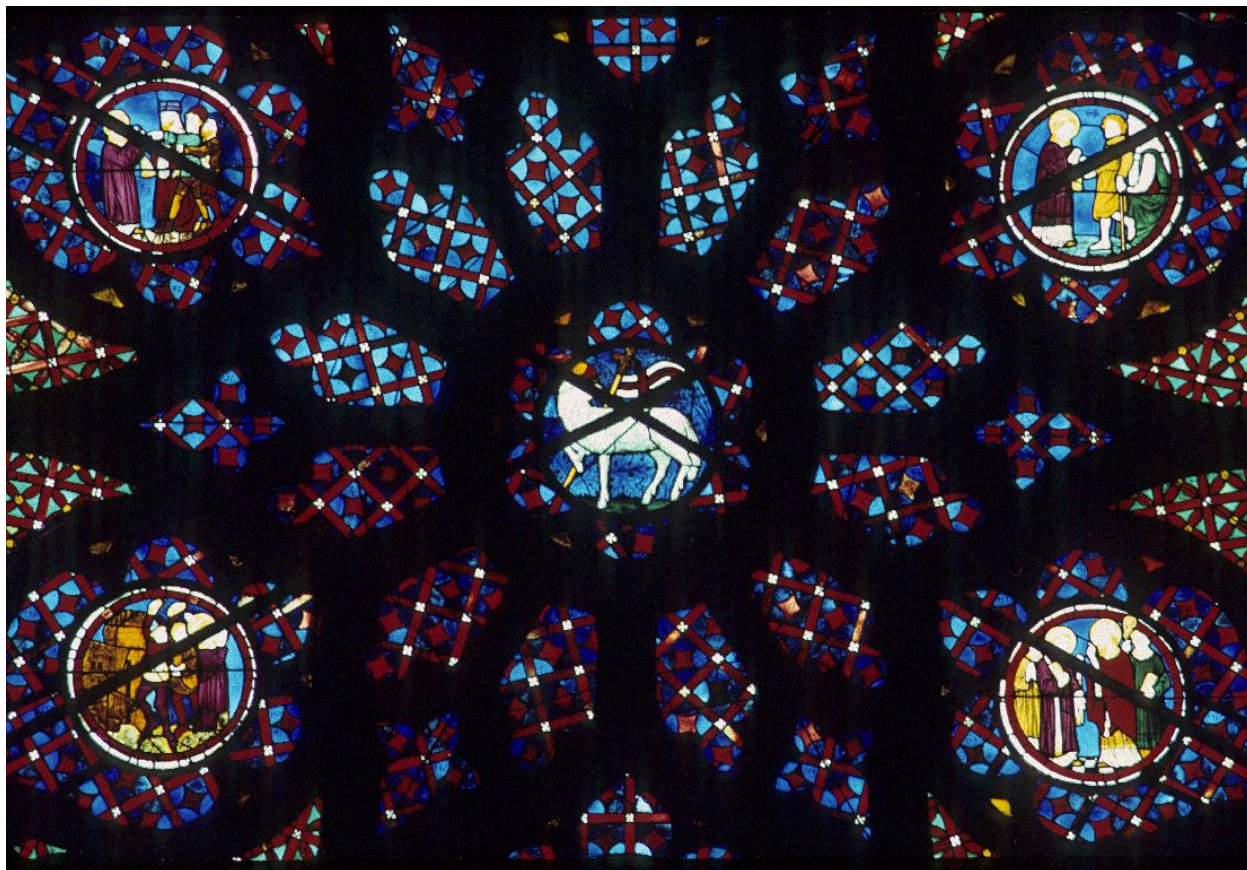

Partie centrale.

IVR82_19846900800ZA

Auteur de l'illustration : Bruno Cougnassout

© Région Rhône-Alpes, Inventaire général du patrimoine culturel
reproduction soumise à autorisation du titulaire des droits d'exploitation