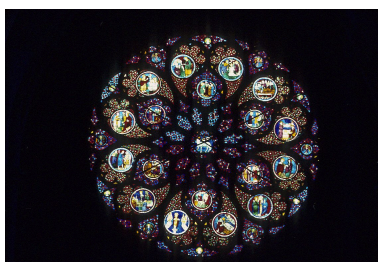

Vue générale.
Phot. Bruno Cougnassout
IVR82_19846900801ZA