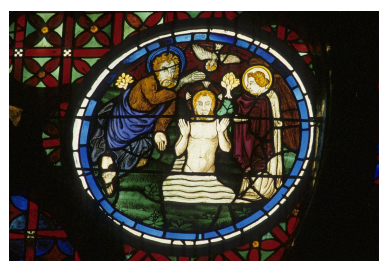

Soufflet d'axe supérieur,
médaillon de droite.
Phot. Bruno Cougnassout
IVR82_19846900991ZA