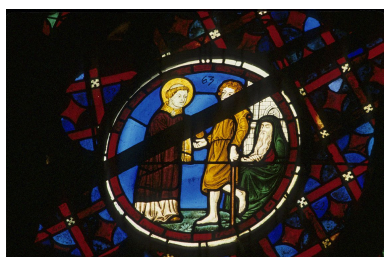

Soufflet supérieur droit,
détail du médaillon du centre.
Phot. Bruno Cougnassout
IVR82_19846900811ZA