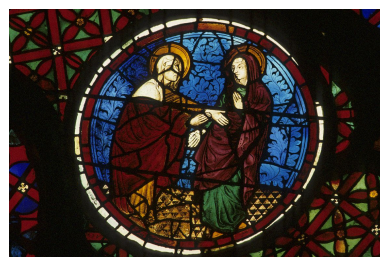

Soufflet inférieur droit,
détail du médaillon du haut.
Phot. Bruno Cougnassout
IVR82_19846900806ZA