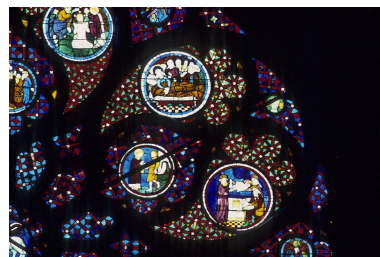

Soufflet supérieur droit.
Phot. Bruno Cougnassout
IVR82_19846900803ZA