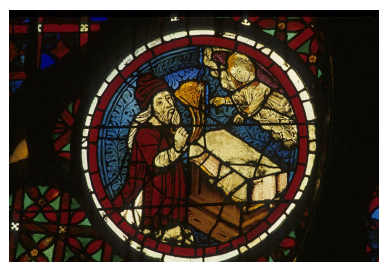

Soufflet d'axe inférieur, détail du médaillon de droite.
Phot. Bruno Cougnassout
IVR82_19846900808ZA