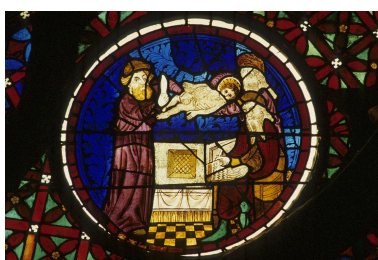

Historique

Verrière réalisée en 1394, soit un an après la construction du remplage par le maître verrier Henri de nivelle ; verrière restaurée dernièrement en 1982
Période(s) principale(s) : 4e quart 14e siècle
Dates : 1394
Auteur(s) de l'oeuvre : Nivelle Henri de (peintre-verrier)

scène historique ; saint Jean-Baptiste, naissance
scène historique ; Visitation, Vierge, sainte Elisabeth, rencontre
scène historique ; tête, portant, Hérodiade ; Salomé, saint Jean-Baptiste
scène historique ; saint Jean-Baptiste, gloire
scène historique ; saint Jean-Baptiste, reproche, Hérode
scène historique ; Jourdain ; saint Jean-Baptiste, Baptême du Christ, foule, fleuve
scène historique ; saint Jean-Baptiste, prédication, désert
figure ; sainte Elisabeth, Joachim
figure ; en buste, homme ; enfant

Soufflet supérieur droit.
Phot. Bruno Cougnassout
IVR82_19846900803ZA

Ensemble du soufflet supérieur droit.
Phot. Bruno Cougnassout
IVR82_19846900824Z

Soufflet supérieur droit,
détail du médaillon du haut.
Phot. Bruno Cougnassout
IVR82_19846900825Z

Soufflet supérieur droit,
détail du médaillon du haut.
Phot. Bruno Cougnassout
IVR82_19846900815ZA

Soufflet supérieur droit,
détail du médaillon du bas.
Phot. Bruno Cougnassout
IVR82_19846900827Z

Soufflet supérieur droit,
détail du médaillon du bas.
Phot. Bruno Cougnassout
IVR82_19846900816ZA