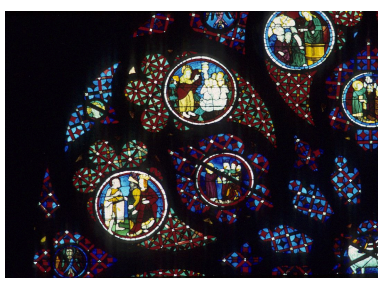

Soufflet supérieur gauche.
Phot. Bruno Cougnassout
IVR82_19846900797ZA