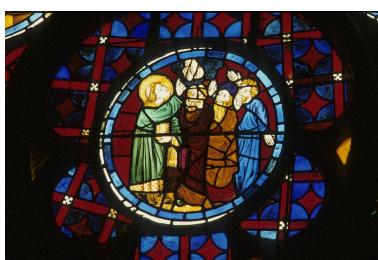

Soufflet d'axe supérieur,
détail du médaillon du bas.
Phot. Bruno Cougnassout
IVR82_19846900810ZA