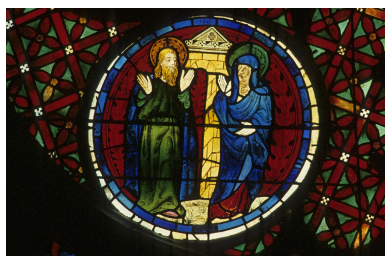

Soufflet inférieur droit,
détail du médaillon du bas.
Phot. Bruno Cougnassout
IVR82_19846900807ZA