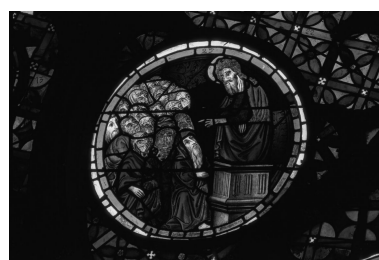

Soufflet central du haut,
détail du médaillon gauche.
Phot. Bruno Cougnassout
IVR82_19846900823Z