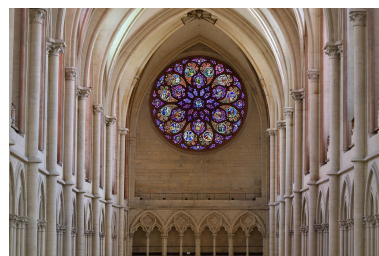

Rang intérieur : vie de saint Etienne, 3 médaillons lisibles sur 6 ; rang extérieur : 12 médaillons consacrés à la vie de saint Jean-Baptiste, 2 médaillons illisibles. § scène historique (saint Etienne, lapidation) ; scène historique (saint Etienne, Juif, discussion) ; scène historique (saint Etienne, prise d'habit : diacre) ; figure (femme, homme : chevalier) ; scène historique (cycle narratif, ange, prédiction, naissance : saint Jean-Baptiste, Zacharie) ; scène historique (saint Jean-Baptiste, naissance) ; scène historique (Visitation, Vierge, sainte Elisabeth, rencontre) ; scène historique (Salomé, saint Jean-Baptiste : tête, portant, Hérodiade) ; scène historique (saint Jean-Baptiste, gloire) ; scène historique (saint Jean-Baptiste, reproche, Hérode) ; scène historique (saint Jean-Baptiste, Baptême du Christ, foule, fleuve : Jourdain) ; scène historique (saint Jean-Baptiste, prédication, désert) ; figure (sainte Elisabeth, Joachim) ; figure (enfant : en buste, homme : en buste, satirique)

Vue de situation
Phot. Bruno Cougnassout
IVR82_19826900206PA

Vue de situation
Phot. Thierry Leroy
IVR84_20236900423NUCA

Vue générale
Phot. Thierry Leroy
IVR84_20236900427NUCA

Vue générale.
Phot. Bruno Cougnassout
IVR82_19846900801ZA