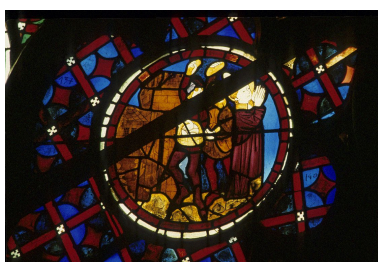

Soufflet inférieur gauche,
détail du médaillon central.
Phot. Bruno Cougnassout
IVR82_19846900818ZA