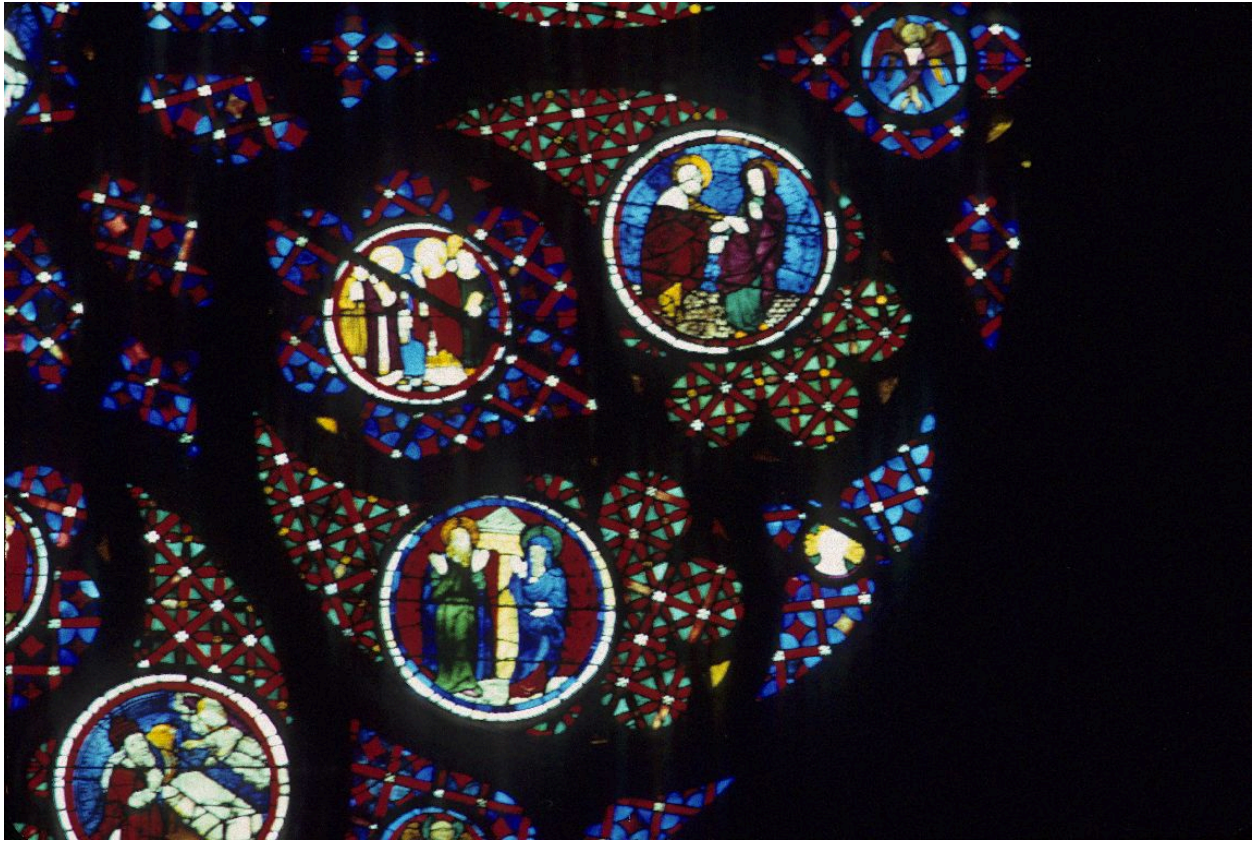

Soufflet inférieur droit.

IVR82_19846900804ZA

Auteur de l'illustration : Bruno Cougnassout

© Région Rhône-Alpes, Inventaire général du patrimoine culturel
reproduction soumise à autorisation du titulaire des droits d'exploitation