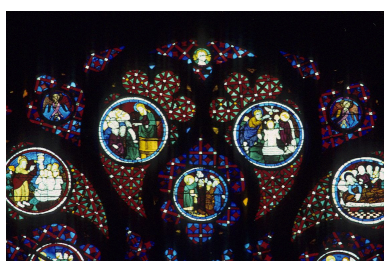

Soufflet d'axe supérieur.
Phot. Bruno Cougnassout
IVR82_19846900802ZA