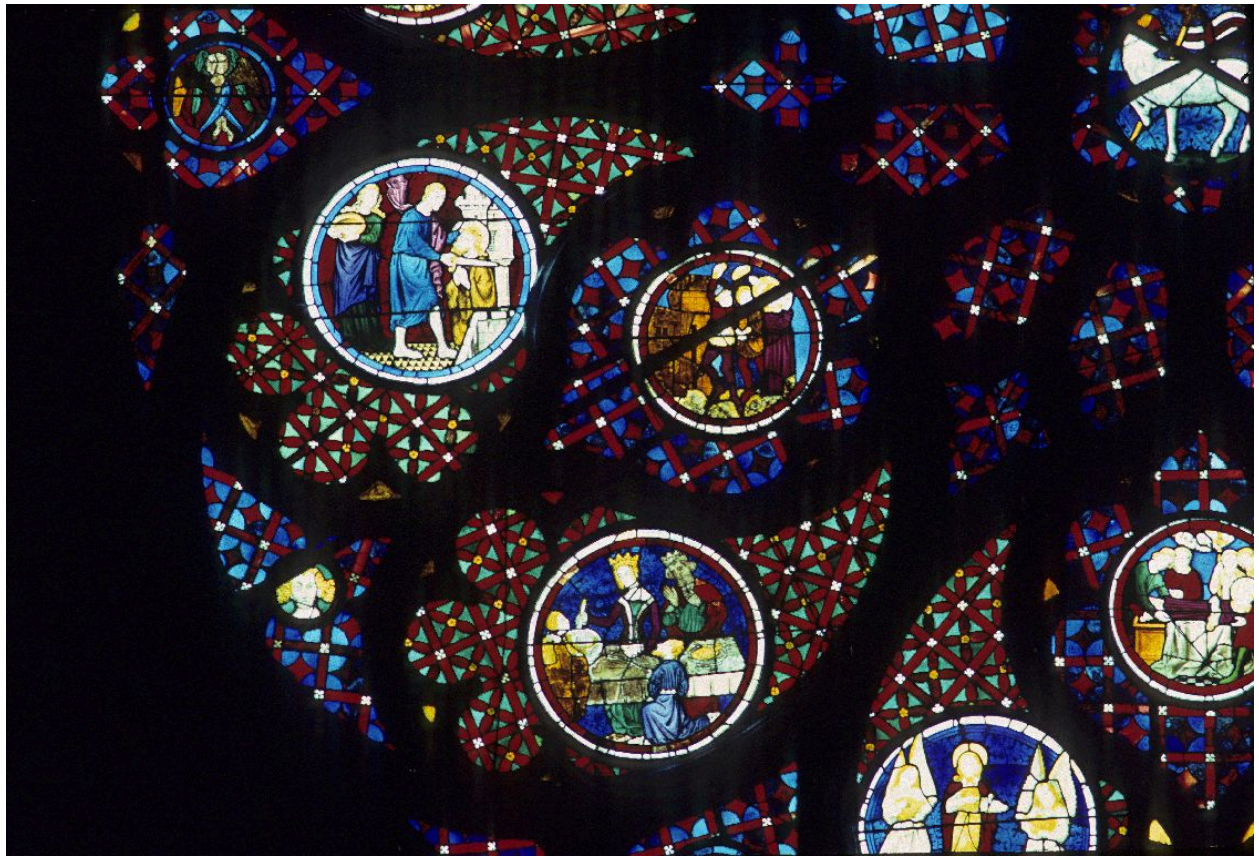

Soufflet inférieur gauche.

IVR82_19846900799ZA

Auteur de l'illustration : Bruno Cougnassout

© Région Rhône-Alpes, Inventaire général du patrimoine culturel
reproduction soumise à autorisation du titulaire des droits d'exploitation