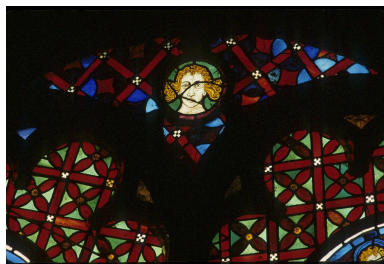

Détail d'un jour d'écoinçon.
Phot. Bruno Cougnassout
IVR82_19846900805ZA

Dossiers liés

Dossiers de synthèse :

Présentation de l'aire d'étude du recensement du vitrail ancien de Rhône-Alpes (IM00000002) Rhône-Alpes, Ain, Ain

Oeuvre(s) contenue(s) :

Oeuvre(s) en rapport :

Le mobilier de la cathédrale Saint-Jean (IM69000101) Rhône-Alpes, Rhône, Lyon, Cathédrale Saint-Jean, place Saint-Jean

Auteur(s) du dossier : Véronique Chausse, Catherine Pairaudeau, Jérôme Bellet

Copyright(s) : © Région Rhône-Alpes, Inventaire général du patrimoine culturel