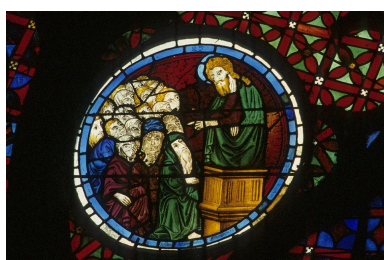

Soufflet d'axe supérieur, détail
du médaillon de gauche.
Phot. Bruno Cougnassout
IVR82_19846900813ZA