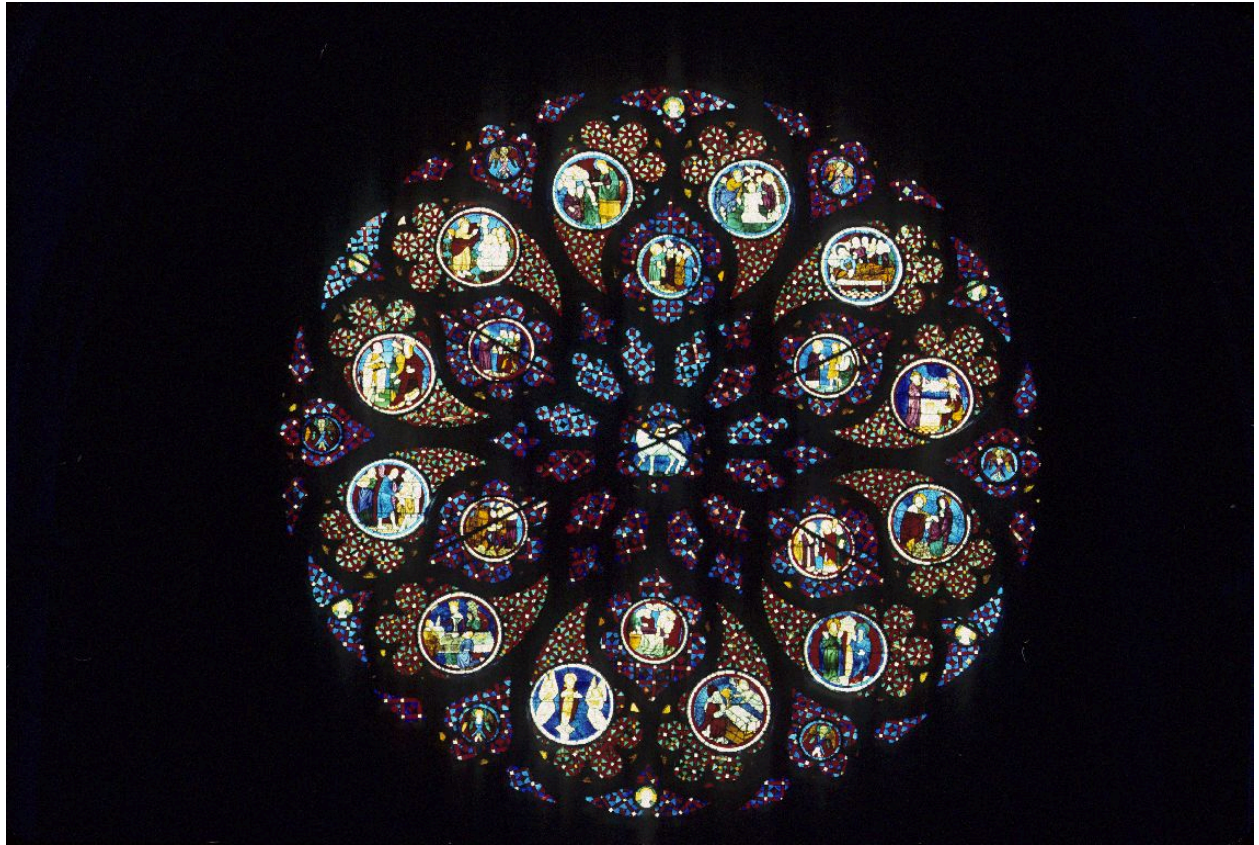

Vue générale.

IVR82_19846900801ZA

Auteur de l'illustration : Bruno Cougnassout

© Région Rhône-Alpes, Inventaire général du patrimoine culturel
reproduction soumise à autorisation du titulaire des droits d'exploitation