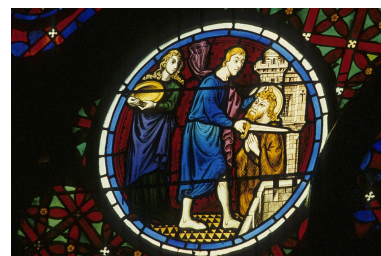

Soufflet inférieur gauche,
détail du médaillon du haut.
Phot. Bruno Cougnassout
IVR82_19846900820ZA