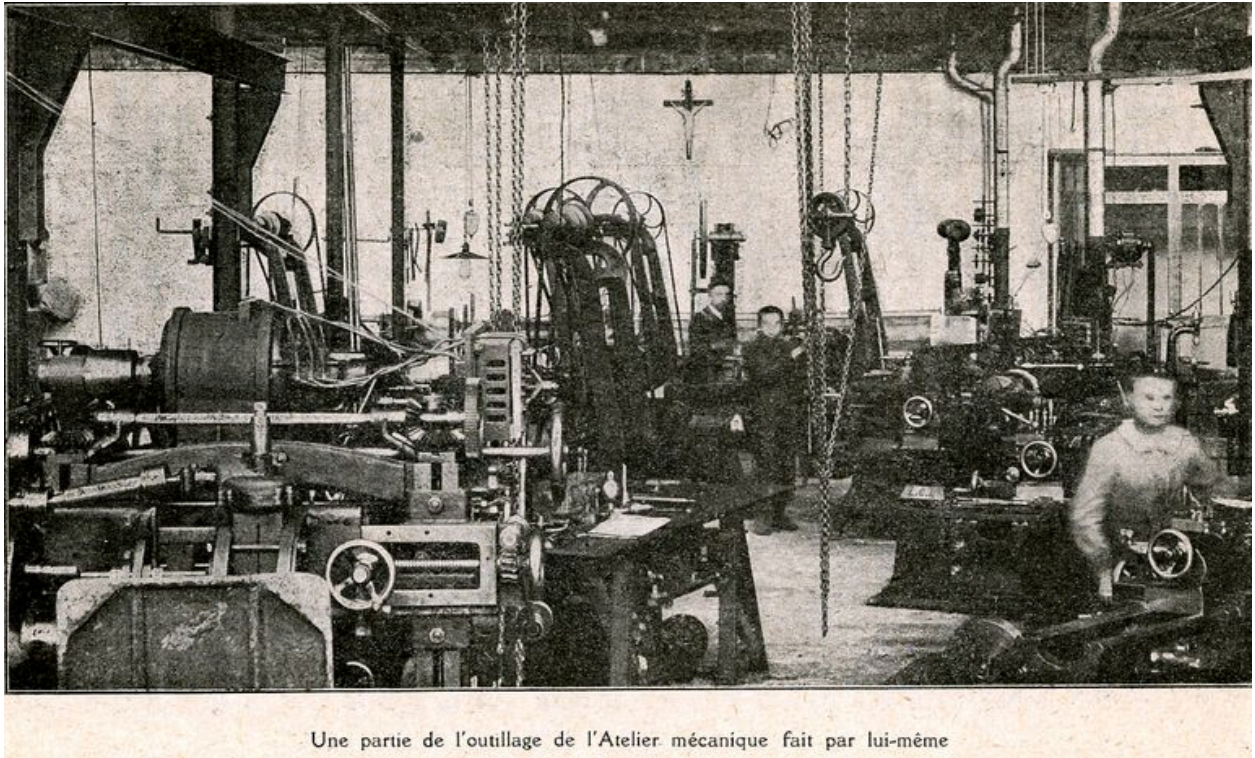

L'atelier de mécanique vers 1932

IVR82_20106903461NUCB

Auteur de l'illustration (reproduction) : Maryannick Chalabi

© Région Rhône-Alpes, Inventaire général du patrimoine culturel ; © Ville de Lyon
reproduction soumise à autorisation du titulaire des droits d'exploitation