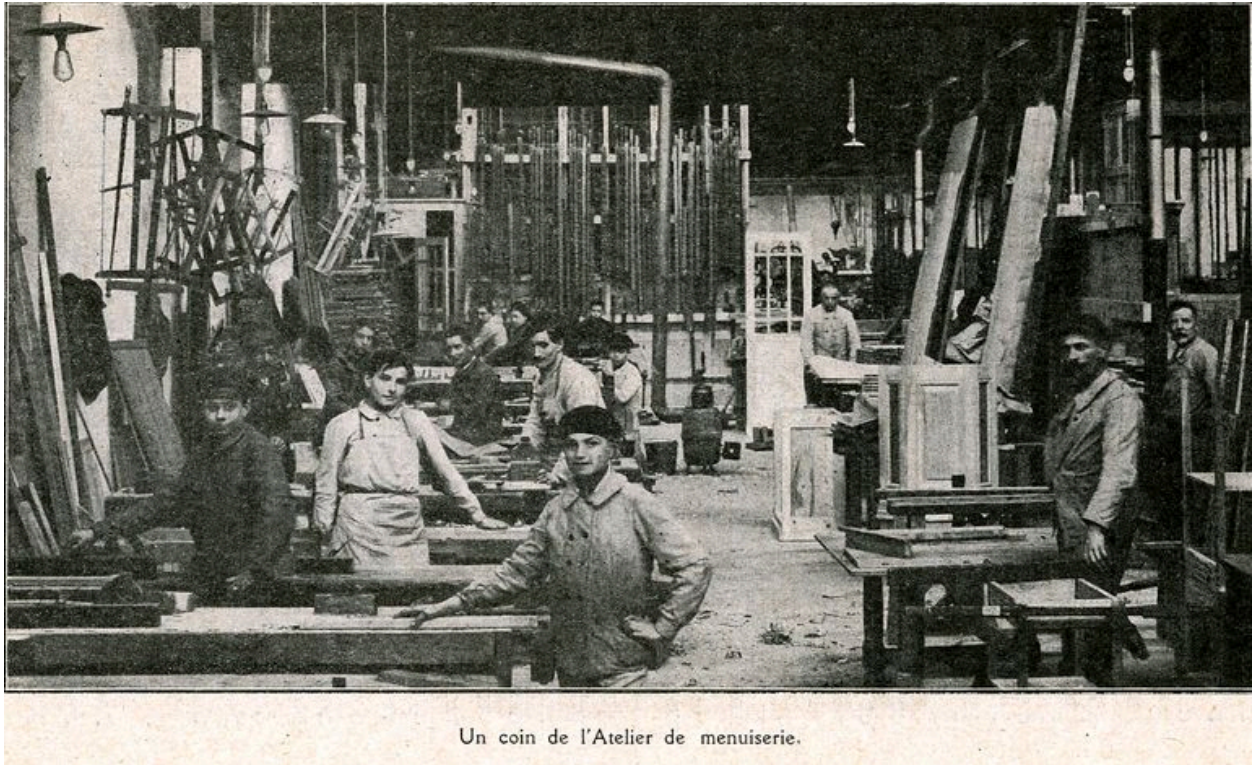

L'atelier de menuiserie vers 1932

IVR82_20106903460NUCB

Auteur de l'illustration (reproduction) : Maryannick Chalabi

© Région Rhône-Alpes, Inventaire général du patrimoine culturel ; © Ville de Lyon
reproduction soumise à autorisation du titulaire des droits d'exploitation