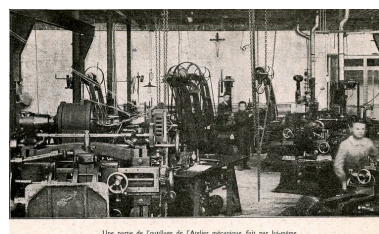

L'atelier de mécanique vers 1932
Repro. Maryannick Chalabi
IVR82_20106903461NUCB