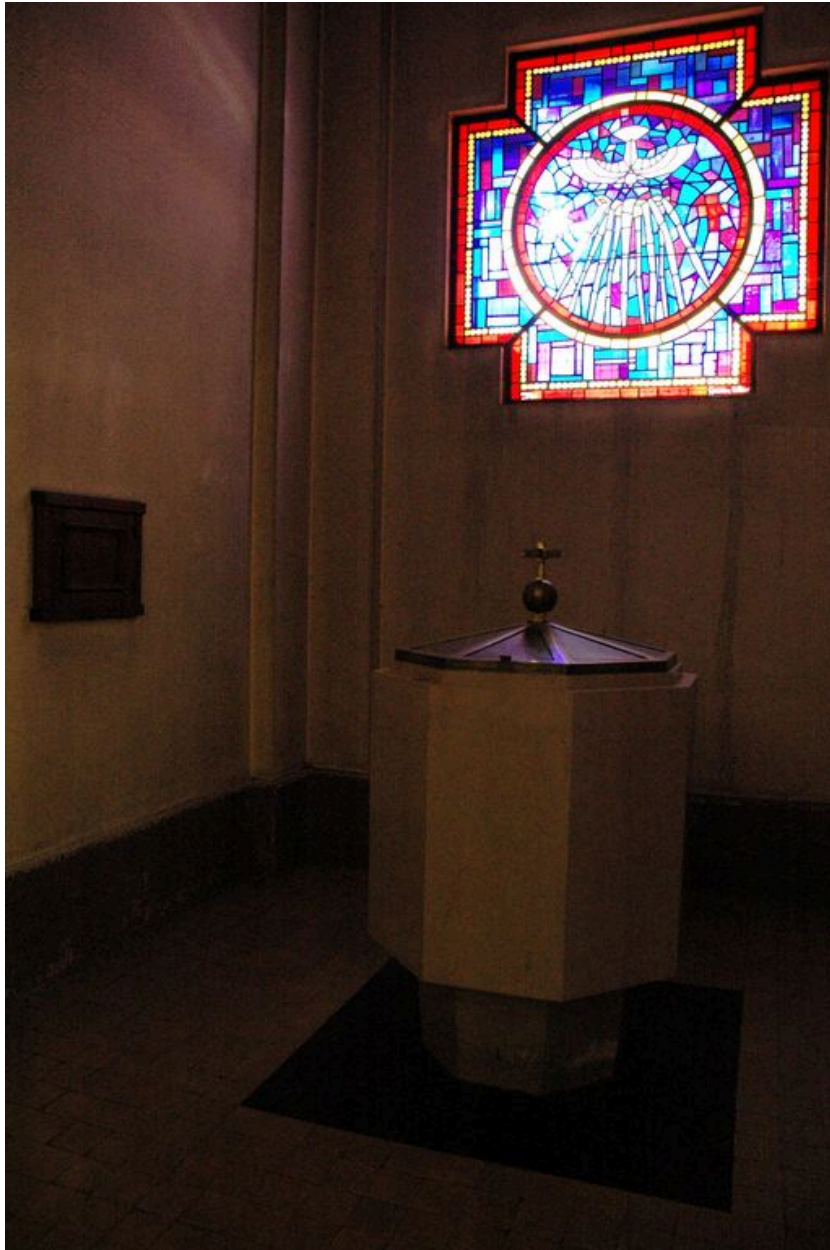

Vue générale des anciens fonts baptismaux

IVR82_20076903090NUCA

Auteur de l'illustration : Maryannick Chalabi

© Région Rhône-Alpes, Inventaire général du patrimoine culturel ; © Ville de Lyon
reproduction soumise à autorisation du titulaire des droits d'exploitation