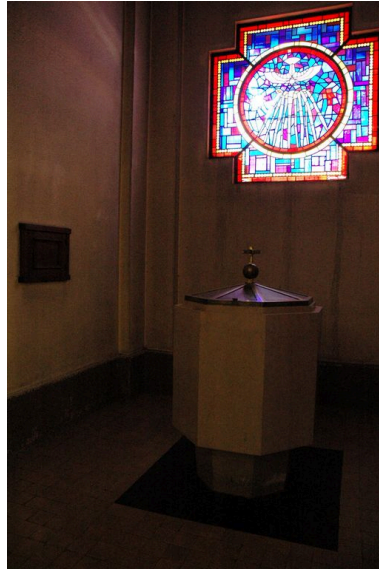

Désignation

Dénomination : verrière

Compléments de localisation

Historique

Cette verrière a été conçue par la fille de l'architecte Pierre Labrosse ; il s'agit de Geneviève Labrosse, Cette verrière forme une croix grecque où est insérée dans son milieu un cercle avec à l'intérieur une figuration biblique représentant une colombe s'abreuvant à la source de vie,

Période(s) principale(s) : 3e quart 20e siècle
Auteur(s) de l'oeuvre : Labrosse Geneviève

Description

Cette verrière est située au dessus des anciens fonts baptismaux

Éléments descriptifs

Catégorie(s) technique(s) : vitrage

Illustrations

Vue générale
Phot. Maryannick Chalabi
IVR82_20076903089NUCA

Vue générale des
anciens fonts baptismaux
Phot. Maryannick Chalabi
IVR82_20076903090NUCA

Dossiers liés

Oeuvre(s) contenue(s) :

Oeuvre(s) en rapport :