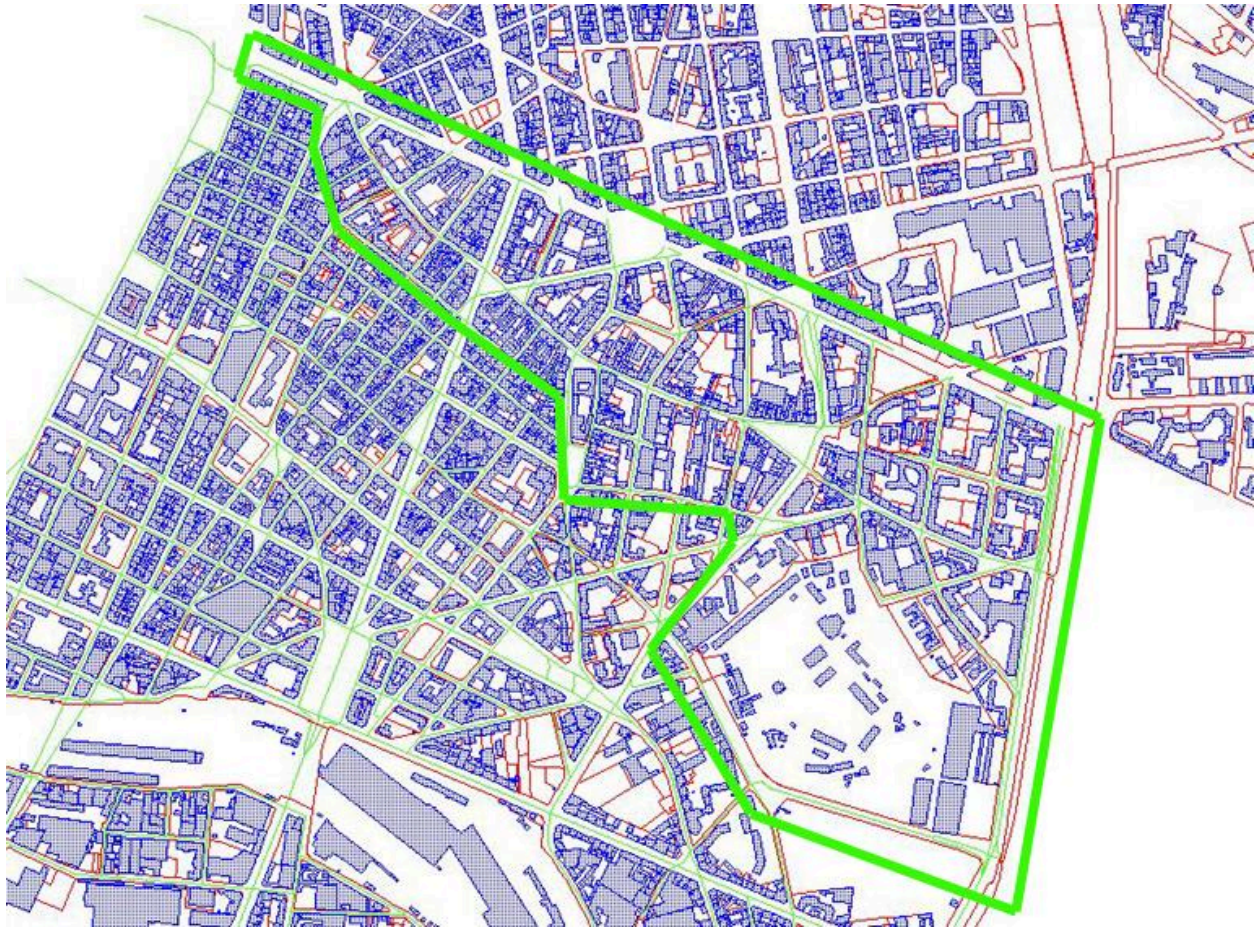

Immeuble : le Clos Veyron (IA69006753) Rhône-Alpes, Rhône, Lyon 7e, la Guillotière, 30 rue Claude-Veyron

Immeuble : Le Pavillon St-Michel (IA69005062) Lyon 7e, la Guillotière, 8, 10, 12 rue Creuzet

Immeuble : résidence étudiante Manu Park (IA69006689) Lyon 7e, la Guillotière, 36 boulevard des Tchécoslovaques