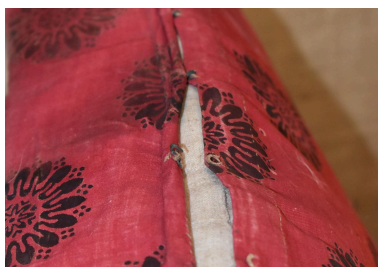

Vue de détail d'une crochète et
de sa bride du coussin d'assise
Phot. Maryse Durin-Tercelin
IVR84_20226301139NUC4A