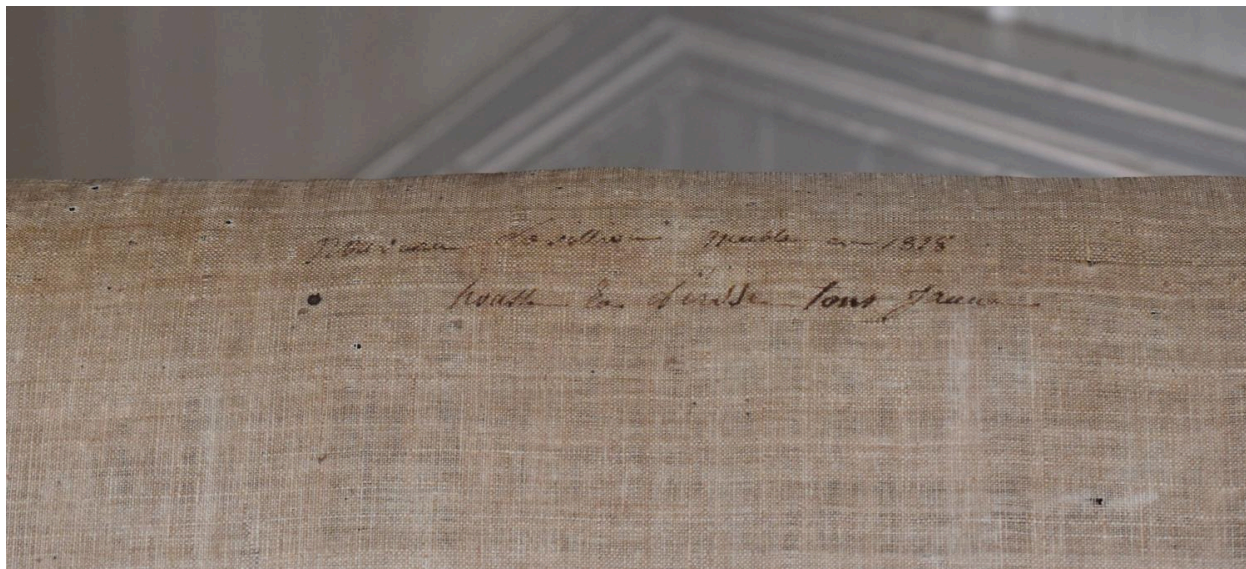

Vue de l'inscription sur le dossier

IVR84_20226301141NUC4A

Auteur de l'illustration : Maryse Durin-Tercelin

© Région Auvergne-Rhône-Alpes, Inventaire général du patrimoine culturel
communication libre, reproduction soumise à autorisation