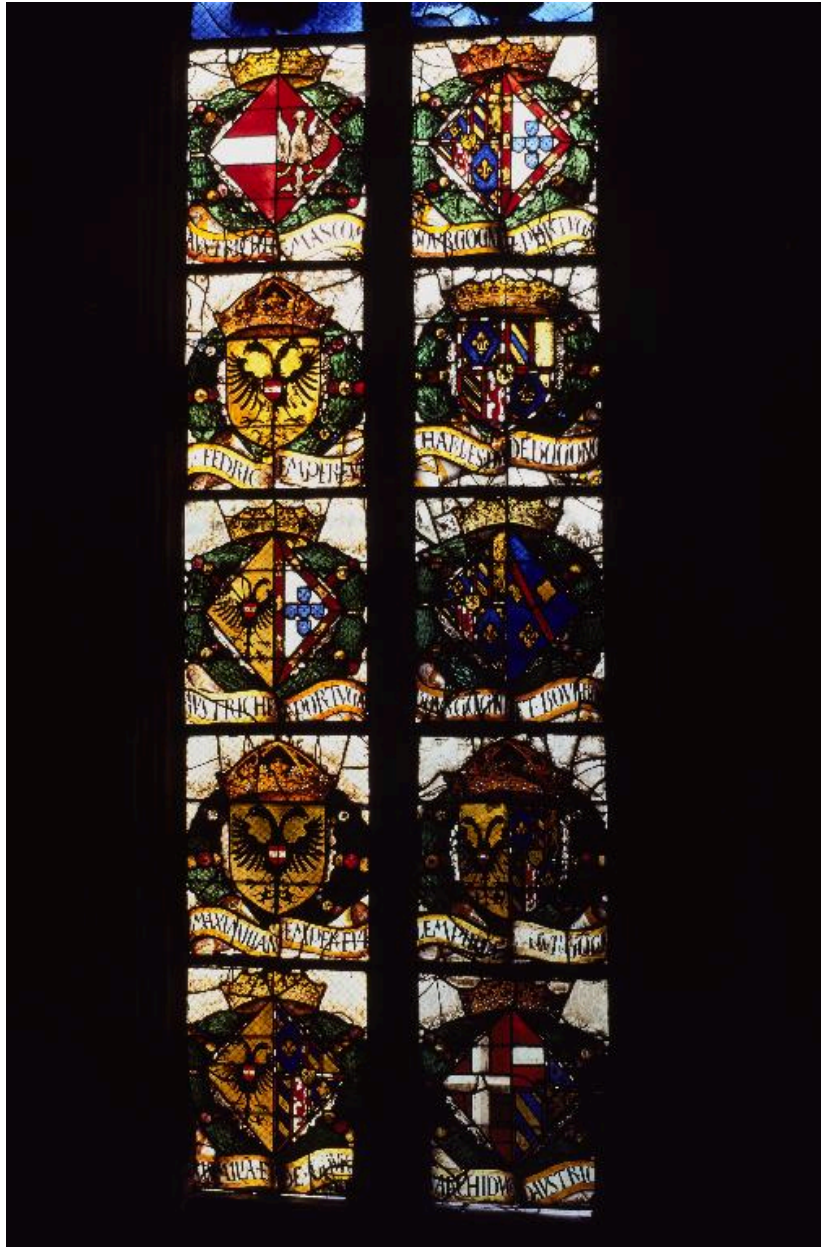

Vue de la partie inférieure de la baie 4

IVR82_19830100092ZA

© Région Rhône-Alpes, Inventaire général du patrimoine culturel
reproduction soumise à autorisation du titulaire des droits d'exploitation