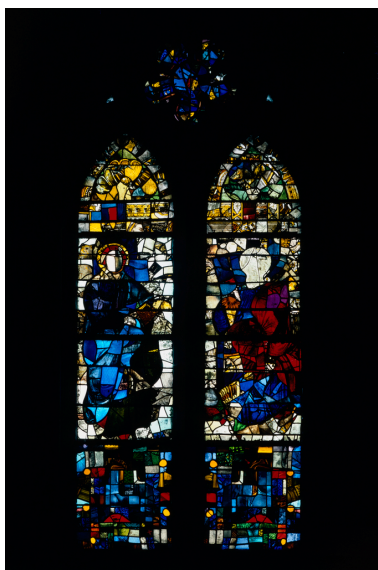

### Historique

Verrière composite rassemblant des fragments des 16e, 17e, 19e et 20e siècles  
Période(s) principale(s) : 16e siècle, 17e siècle, 19e siècle, 20e siècle  
Auteur(s) de l'oeuvre : auteur inconnu

### Illustrations

Baie 7

Phot. Bruno Cougnassout  
IVR82\_19843800065P

Baie 7 : verrière composite  
Phot. Bruno Cougnassout  
IVR82\_19843800064PA