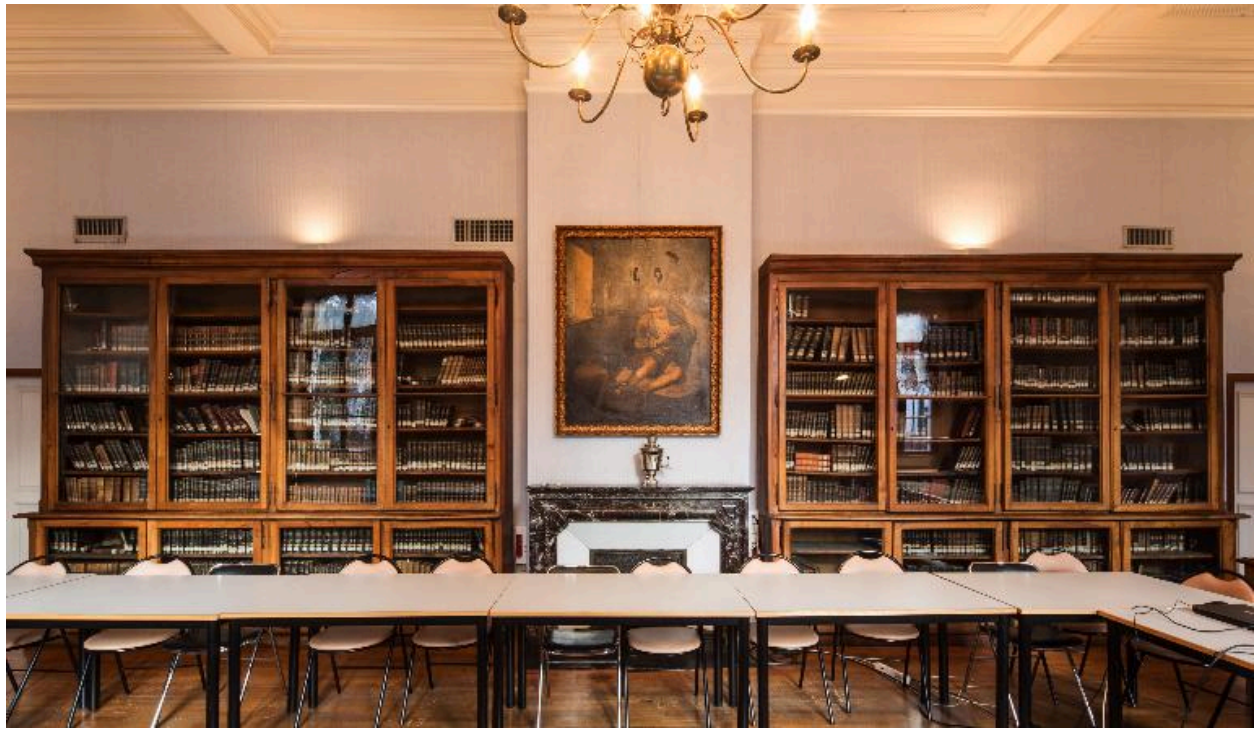

Vue d'ensemble.

IVR82_20147401723NUCA

Auteur de l'illustration : Pascal Lemaître

Date de prise de vue : 2014

© Région Rhône-Alpes, Inventaire général du patrimoine culturel
reproduction soumise à autorisation du titulaire des droits d'exploitation