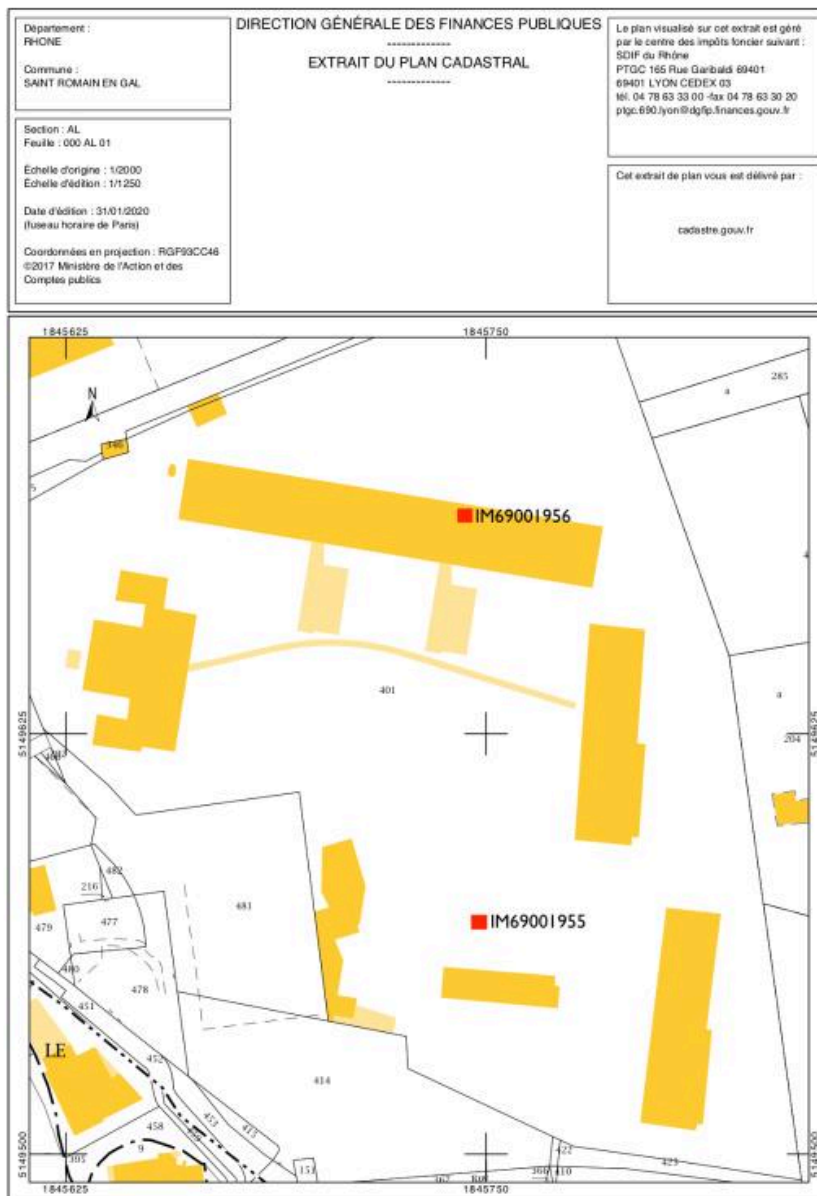

Plan d'implantation des œuvres.

IVR84_20206900891NUDA

Échelle : 1/1250

© Région Auvergne-Rhône-Alpes, Inventaire général du patrimoine culturel ; © Ministère des finances, CIDF, Service du cadastre

reproduction soumise à autorisation du titulaire des droits d'exploitation