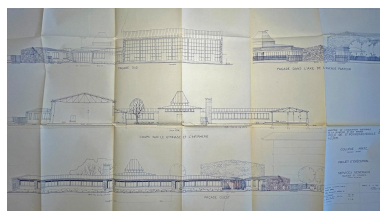

Vued'ensemble, ap. 1966 (Coll. Association des anciens élèves du lycée Blaise-de-Vigenère)
Repro. Catherine Guégan,
Autr. auteur inconnu
IVR84_20250300369NUC

Projet d'exécution par B. Danis, 1961 : élévations et coupes (AN, 19880466/48) ; on distingue les éléments de décoration des 1% artistiques sur les façades sud et ouest, dans l'axe de l'avenue Pasteur
Repro. Catherine Guégan,
Autr. Benoît Danis
IVR84_20240300209NUCA