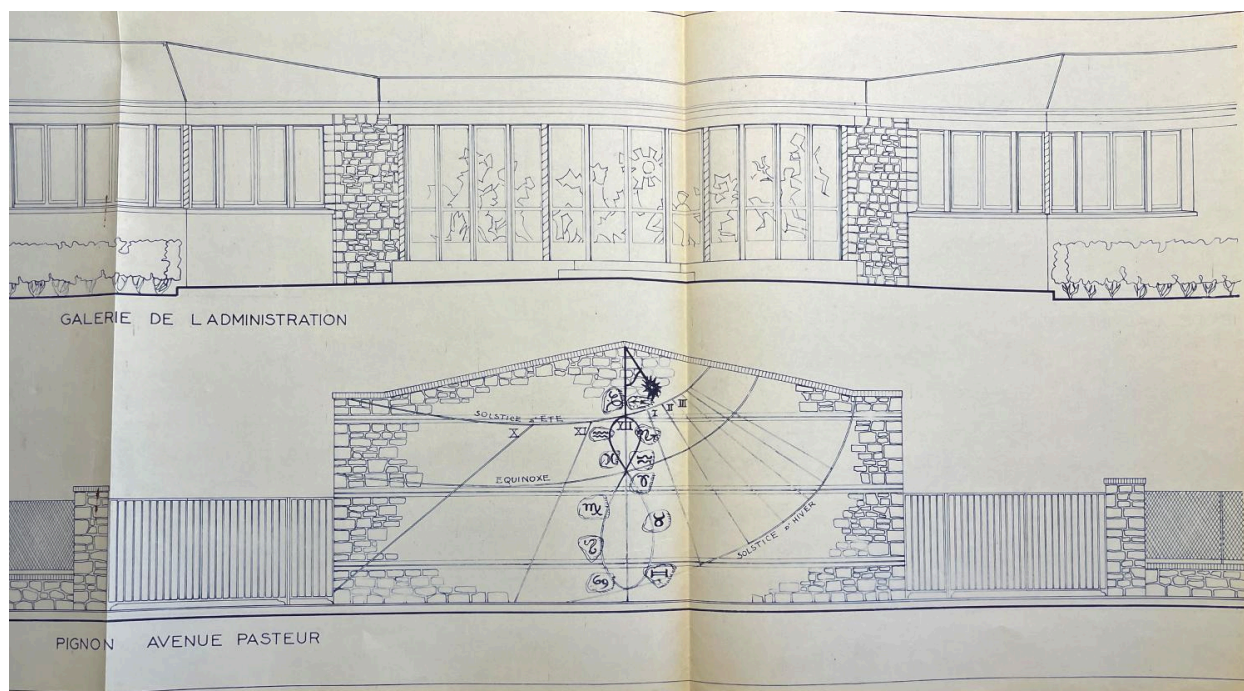

Projet pour la décoration du collège mixte par B. Danis, 1964 : en bas le cadran solaire (AN, 19880466/48)

Référence du document reproduit :

- **Ville de Saint-Pourçain-sur-Sioule. Collège mixte. Décoration / Danis Benoît (architecte), 11 janvier 1964 (AN, 19880466/48)**
  Ville de Saint-Pourçain-sur-Sioule. Collège mixte. Décoration / Danis Benoît (architecte), 11 janvier 1964. 1
  dess. : papier, encre (AN, 19880466/48)
  AN : 19880466/48

IVR84_20240300210NUCA

Auteur de l'illustration (reproduction) : Catherine Guégan

Auteur du document reproduit : Benoît Danis

© Archives nationales

reproduction soumise à autorisation du titulaire des droits d'exploitation