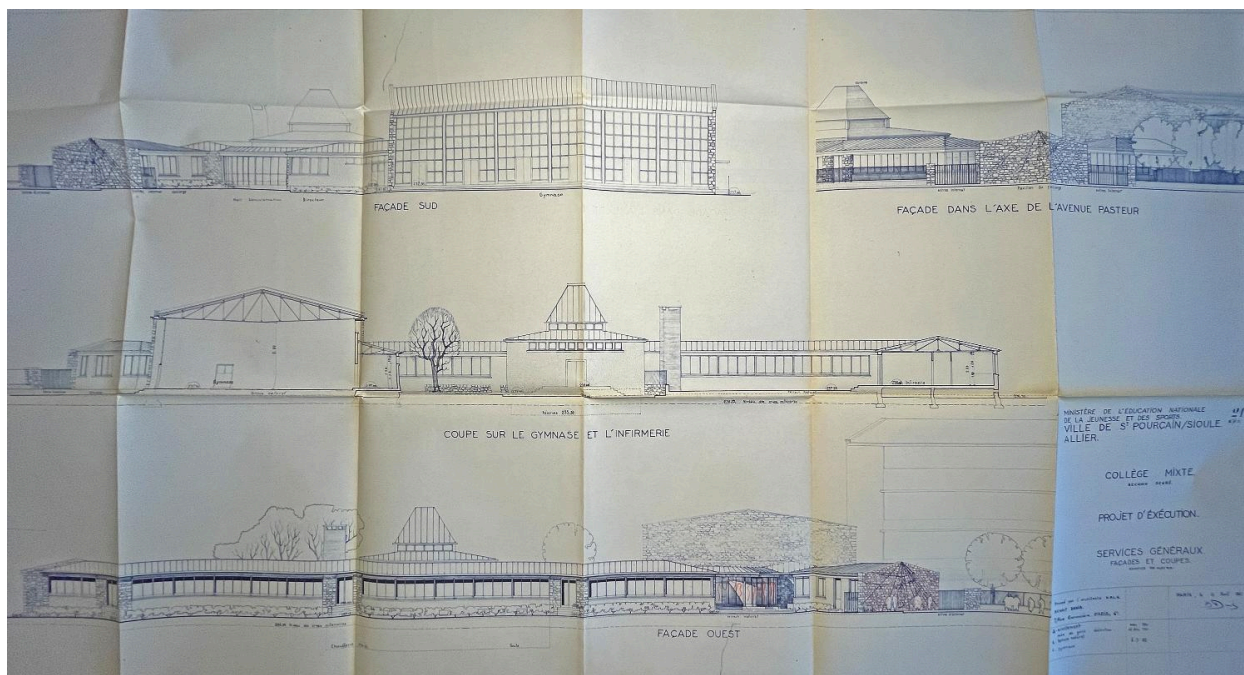

Projet d'exécution par B. Danis, 1961 : élévations et coupes (AN, 19880466/48) ; on distingue les éléments de décoration des 1% artistiques sur les façades sud et ouest, dans l'axe de l'avenue Pasteur