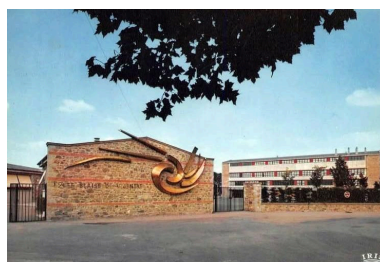

Vue d'ensemble, ap. 1966 (Coll. particulière)
Repro. Catherine Guégan, Autr. Iris
IVR84_20250300370NUC

Dossiers liés

Édifice : Collège mixte, puis lycée municipal mixte, actuellement cité scolaire Blaise-de-Vigenère (IA03000701)
Auvergne-Rhône-Alpes, Allier, Saint-Pourçain-sur-Sioule, 51 avenue Pasteur

Dossiers de synthèse :

Ensemble des œuvres réalisées au titre du 1% artistique dans les lycées publics de la Région Auvergne-Rhône-Alpes (IM00000003)

Oeuvre(s) contenue(s) :

Oeuvre(s) en rapport :

Les 1% artistiques du lycée Blaise-de-Vigenère (IM03000622) Auvergne-Rhône-Alpes, Allier, Saint-Pourçain-sur-Sioule, , 51 avenue Pasteur

Auteur(s) du dossier : Catherine Guégan

Copyright(s) : © Région Auvergne-Rhône-Alpes, Inventaire général du patrimoine culturel