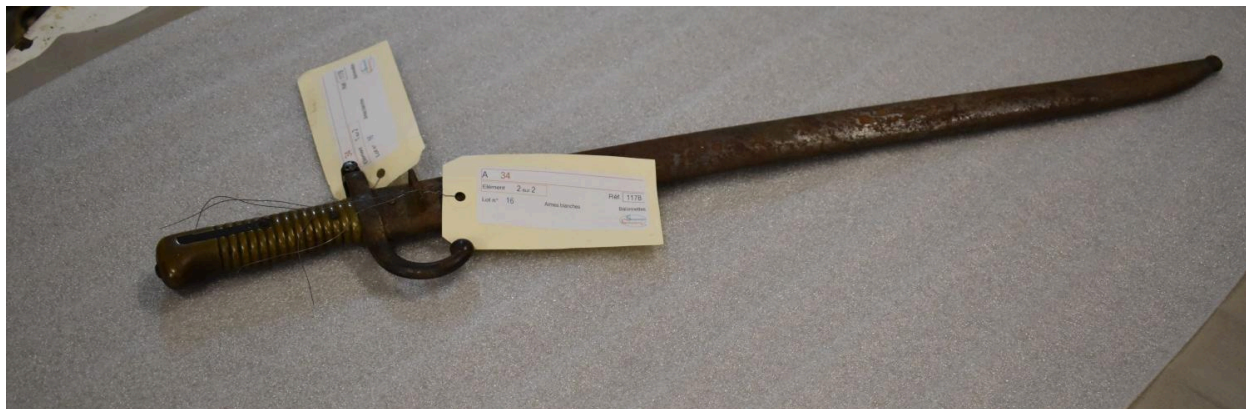

Vue générale

IVR84_20226303279NUC4A

Auteur de l'illustration : Maryse Durin-Tercelin

© Région Auvergne-Rhône-Alpes, Inventaire général du patrimoine culturel
communication libre, reproduction soumise à autorisation