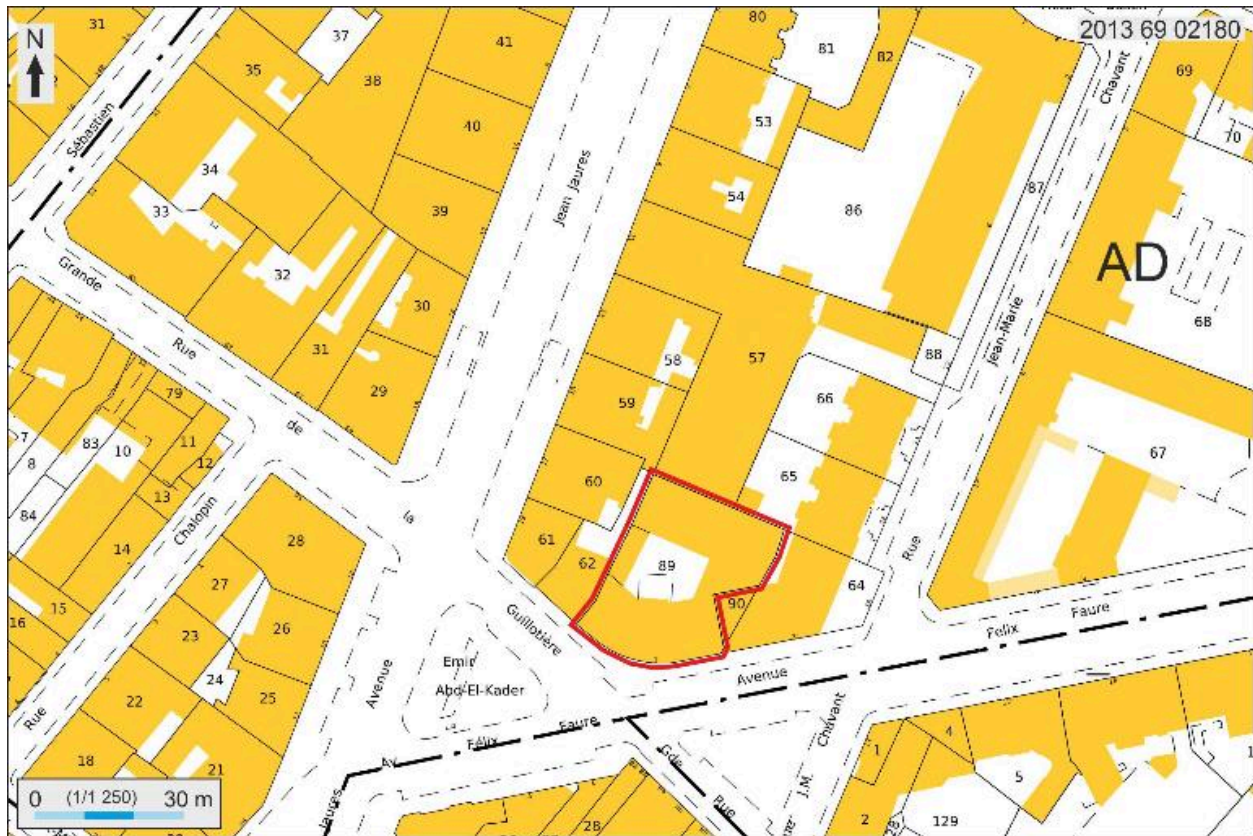

Plan masse et de situation, extrait de <http://cadastre.gouv.fr>

IVR82_20136902180NUDA

Auteur de l'illustration : André Céréza

Date de prise de vue : 2013

© Région Rhône-Alpes, Inventaire général du patrimoine culturel ; © Ministère des finances, CIDF, Service du cadastre
reproduction soumise à autorisation du titulaire des droits d'exploitation