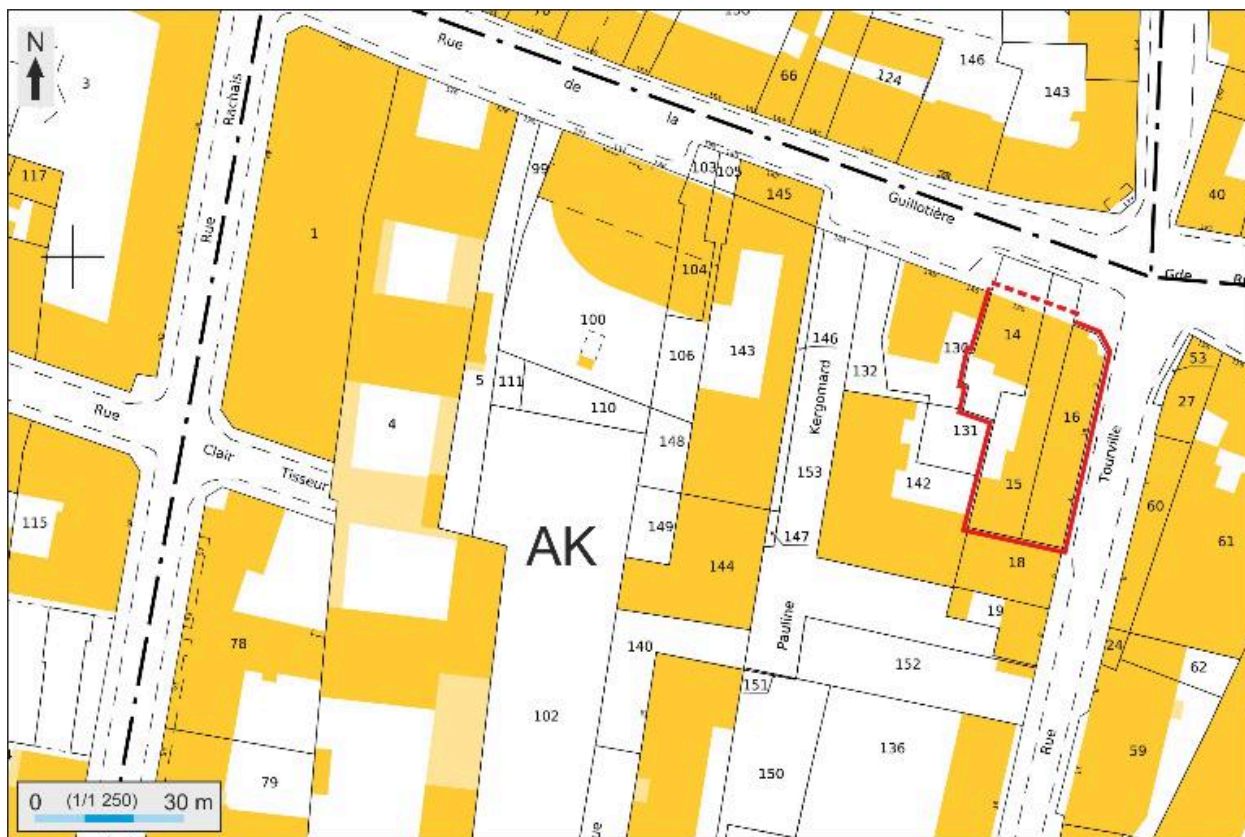

Plan masse et de situation, extrait de <http://cadastre.gouv.fr>

IVR82_20136902389NUDA

Auteur de l'illustration : André Céréza

Date de prise de vue : 2013

© Région Rhône-Alpes, Inventaire général du patrimoine culturel ; © Ministère des finances, CIDF, Service du cadastre
reproduction soumise à autorisation du titulaire des droits d'exploitation