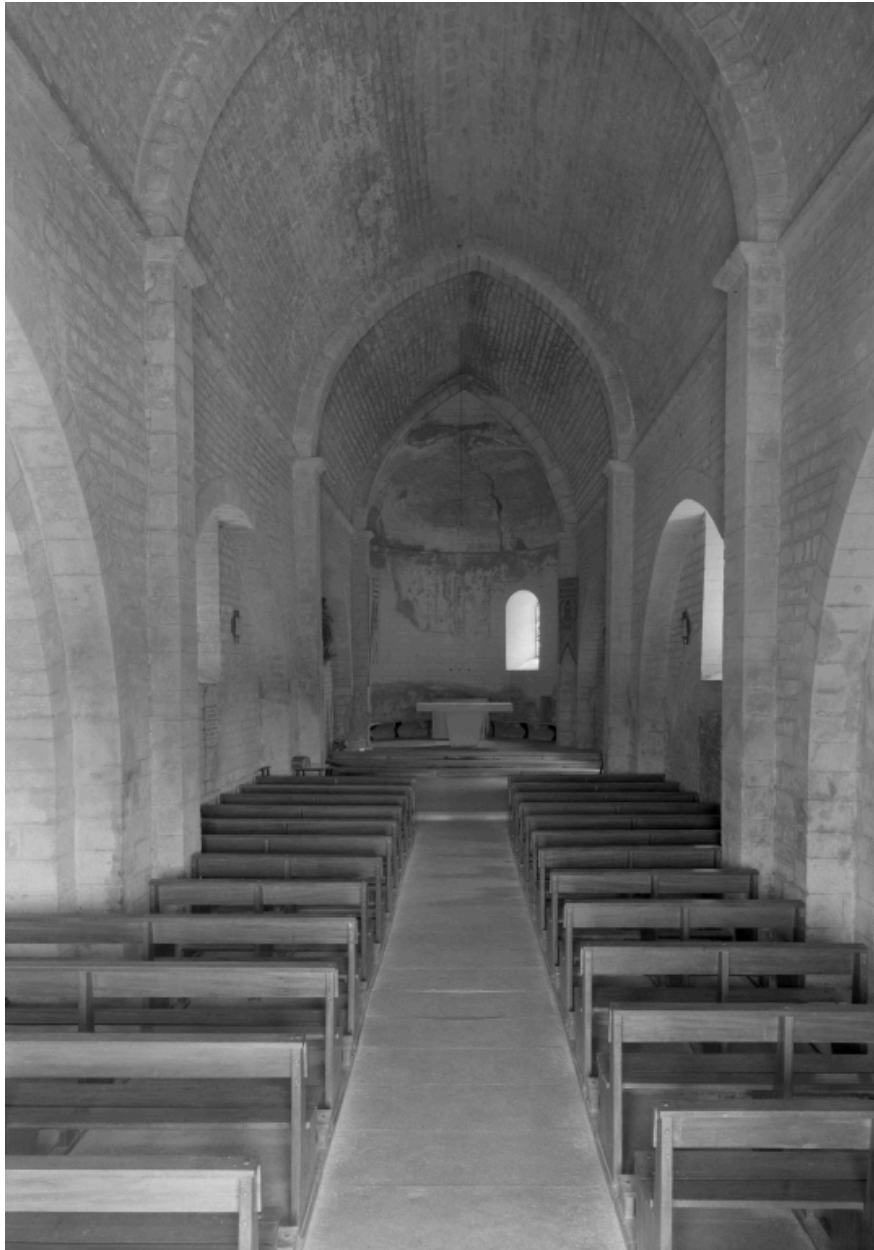

Vue intérieure de la chapelle

IVR82_20002601008X

Auteur de l'illustration : Eric Dessert, Auteur de l'illustration : Martial Couderette

© Région Rhône-Alpes, Inventaire général du patrimoine culturel
reproduction soumise à autorisation du titulaire des droits d'exploitation