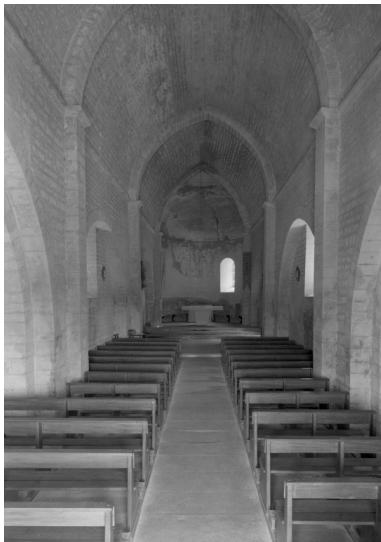

Rhône-Alpes, Drôme
Grignan
Cimetière

Le mobilier de la chapelle Saint-Vincent (liste supplémentaire)

Références du dossier

Numéro de dossier : IM26000400
Date de l'enquête initiale : 2000
Date(s) de rédaction : 2001
Cadre de l'étude : inventaire topographique

Désignation

Parties constituantes non étudiées : verrière, banc de choeur, chaise prie-Dieu, chandelier d'autel, statue

Localisation

Aire d'étude et canton :
Aire d'étude : Grignan, *Canton* :
Précisions :

Illustrations

Vue intérieure de la chapelle
Phot. Eric Dessert, Phot.
Martial Couderette
IVR82_20002601008X

Dossiers liés

Édifice : chapelle Saint-Vincent (IA26000187) Rhône-Alpes, Drôme, Grignan, Cimetière

Auteur(s) du dossier : Geneviève Jourdan
Copyright(s) : © Région Rhône-Alpes, Inventaire général du patrimoine culturel