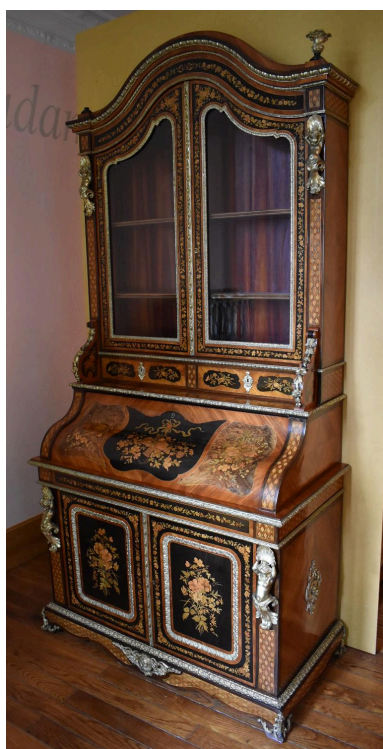

Statut, intérêt et protection

Intérêt de l'œuvre : à signaler

Protections : 07/02/1991

Statut de la propriété : propriété de la région

Données complémentaires

F-MDT-Randan

Numéro d'inventaire	658 (1) et 658 (2)
NCVENT	658

Illustrations

Vue générale
Phot. Nathalie Buysens
IVR84_20216301079NUCA