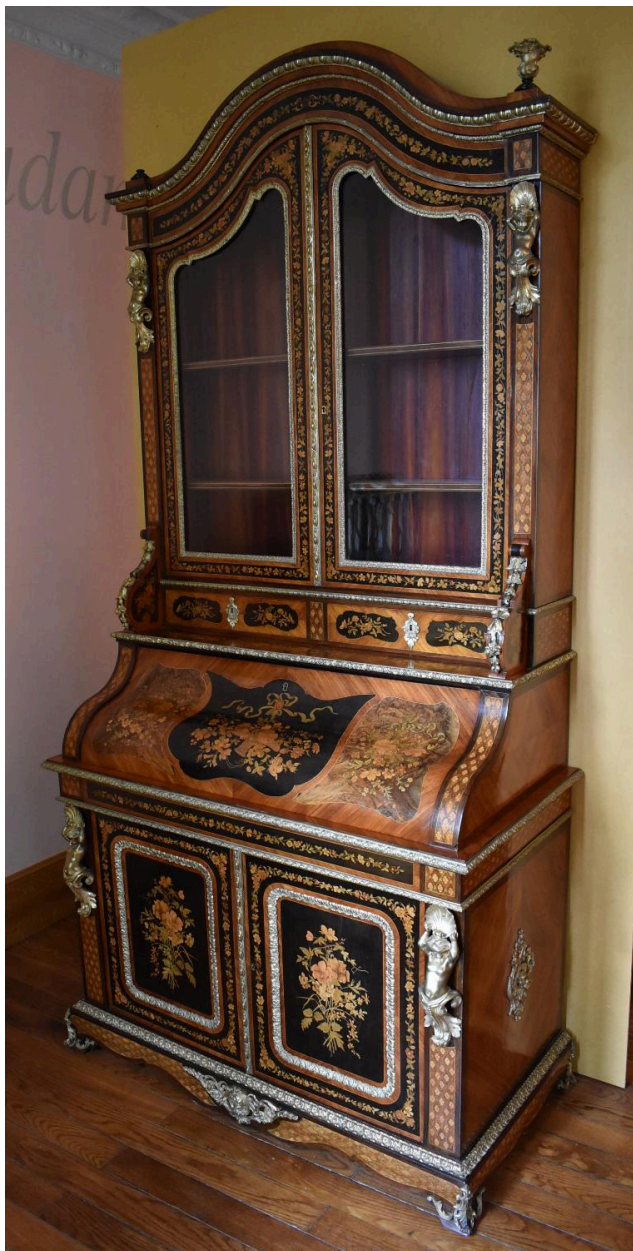

Vue générale

IVR84_20216301079NUCA

Auteur de l'illustration : Nathalie Buysens

© Région Auvergne-Rhône-Alpes, Inventaire général du patrimoine culturel
communication libre, reproduction soumise à autorisation