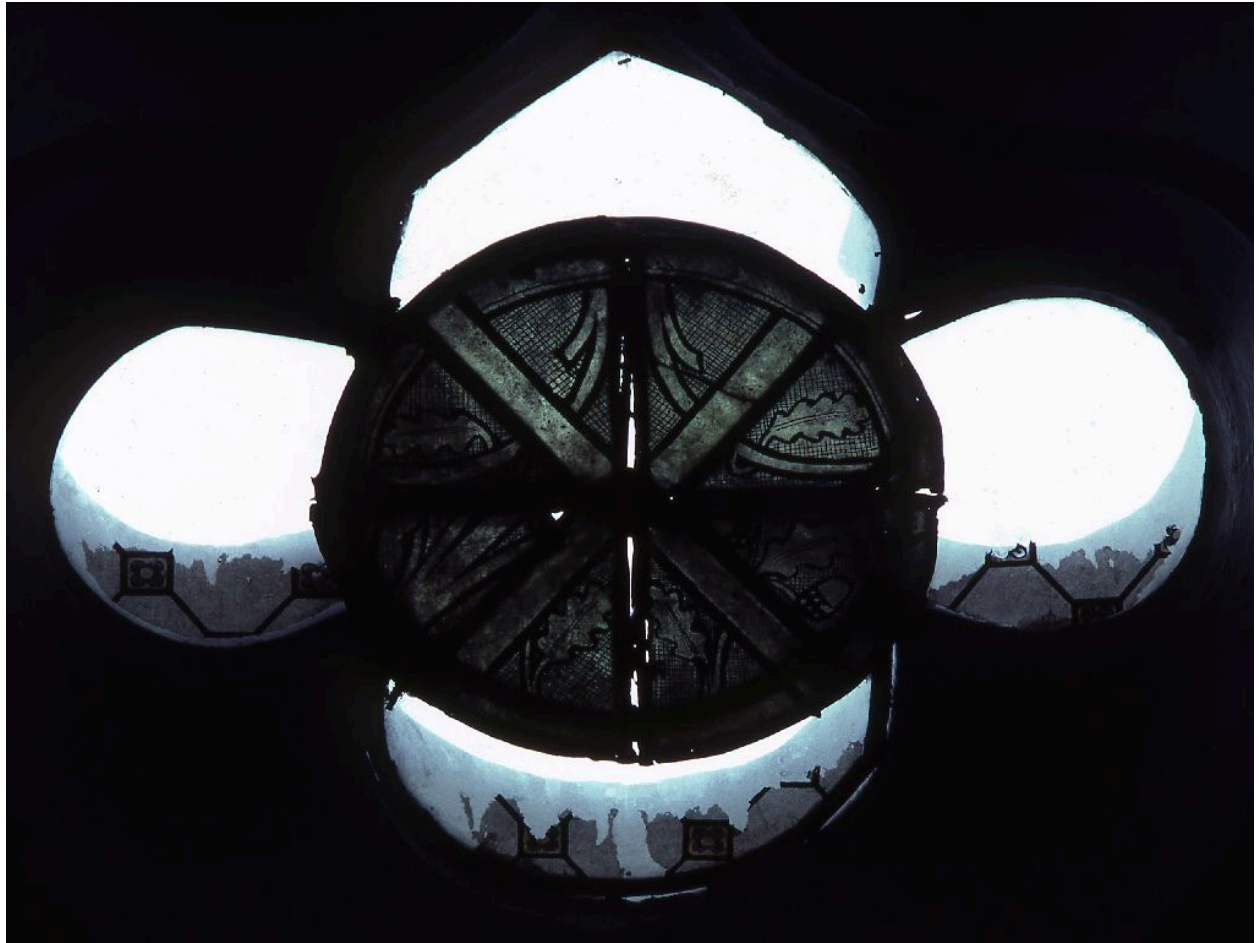

Vue de la baie H

IVR82_19847300060ZA

Auteur de l'illustration : Bruno Cougnassout

© Région Rhône-Alpes, Inventaire général du patrimoine culturel
reproduction soumise à autorisation du titulaire des droits d'exploitation