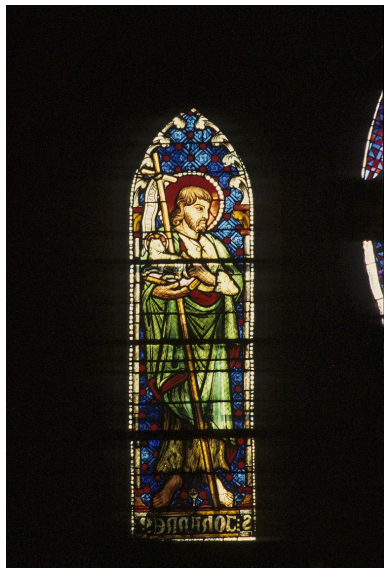

Statut, intérêt et protection

Statut de la propriété : propriété publique

Illustrations

Vue générale.
Phot. Jean-Marie Refflé
IVR82_19876902152ZA