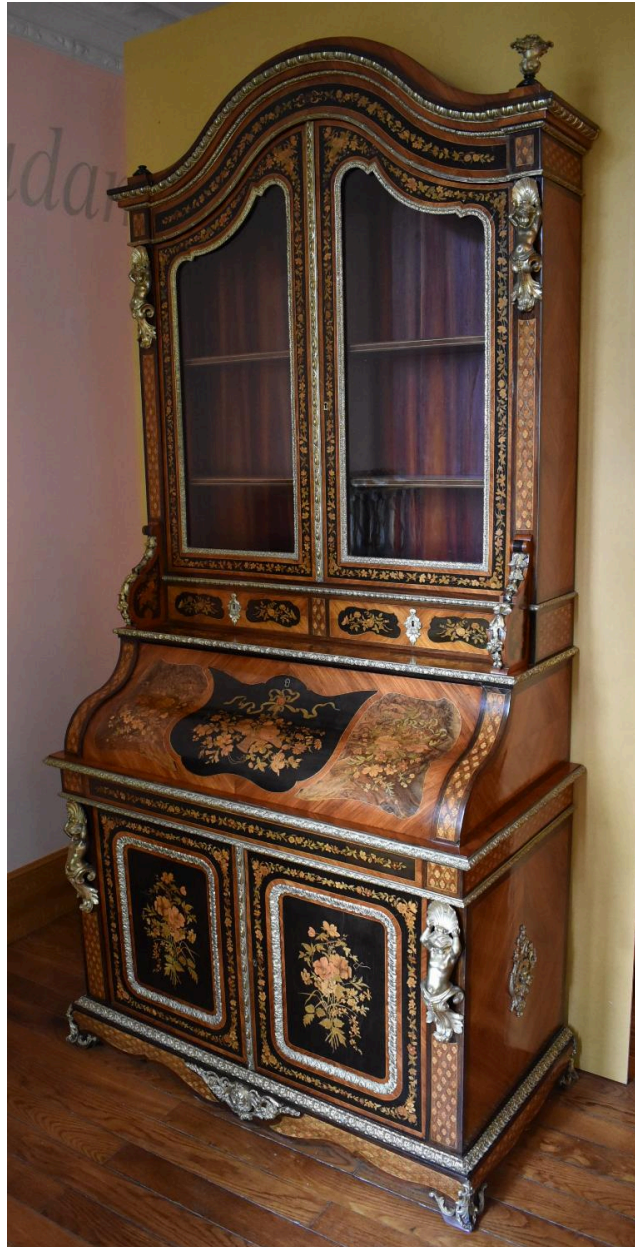

Vue générale

IVR84_20216301079NUCA

Auteur de l'illustration : Nathalie Buysens

© Région Auvergne-Rhône-Alpes, Inventaire général du patrimoine culturel
communication libre, reproduction soumise à autorisation