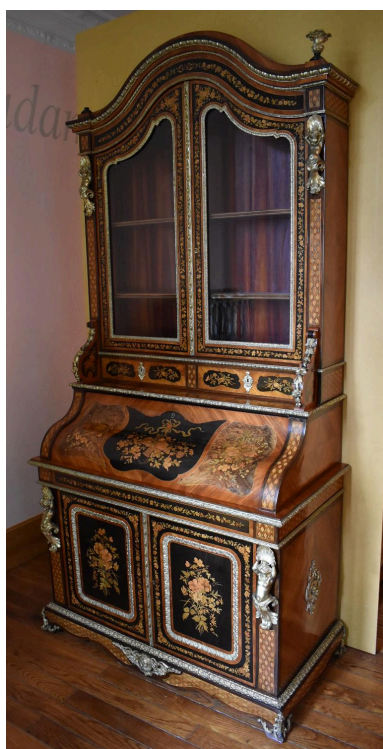

Statut, intérêt et protection

Intérêt de l'œuvre : à signaler

Protections : 07/02/1991

Statut de la propriété : propriété de la région

Données complémentaires

F-MDT-Randan

Numéro d'inventaire	658 (2)
NCVENT	658

Illustrations

Vue générale
Phot. Nathalie Buysens
IVR84_20216301079NUCA