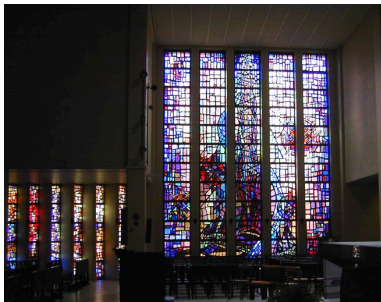

Historique

Auteur(s) de l'oeuvre : auteur inconnu

Illustrations

Vitrail de la Vierge
Phot. Catherine Jouanneau
IVR82_20056902151NUCA

Dossiers liés

Objet(s) contenu(s) dans l'édifice :

Croix : christ en croix (IM69000898) Rhône-Alpes, Rhône, Lyon 7e, la Guillotière, Groupe scolaire Chevreul-Jeanne de Lesotonnac, 2-4 boulevard des Tchécoslovaques
Ensemble des quatre confessionnaux (IM69000899) Rhône-Alpes, Rhône, Lyon 7e, la Guillotière, Groupe scolaire Chevreul-Jeanne de Lesotonnac, 2-4 boulevard des Tchécoslovaques
Statue : Vierge à l'Enfant (IM69000897) Rhône-Alpes, Rhône, Lyon 7e, la Guillotière, Groupe scolaire Chevreul-Jeanne de Lestonnac, 2-4 boulevard des Tchécoslovaques