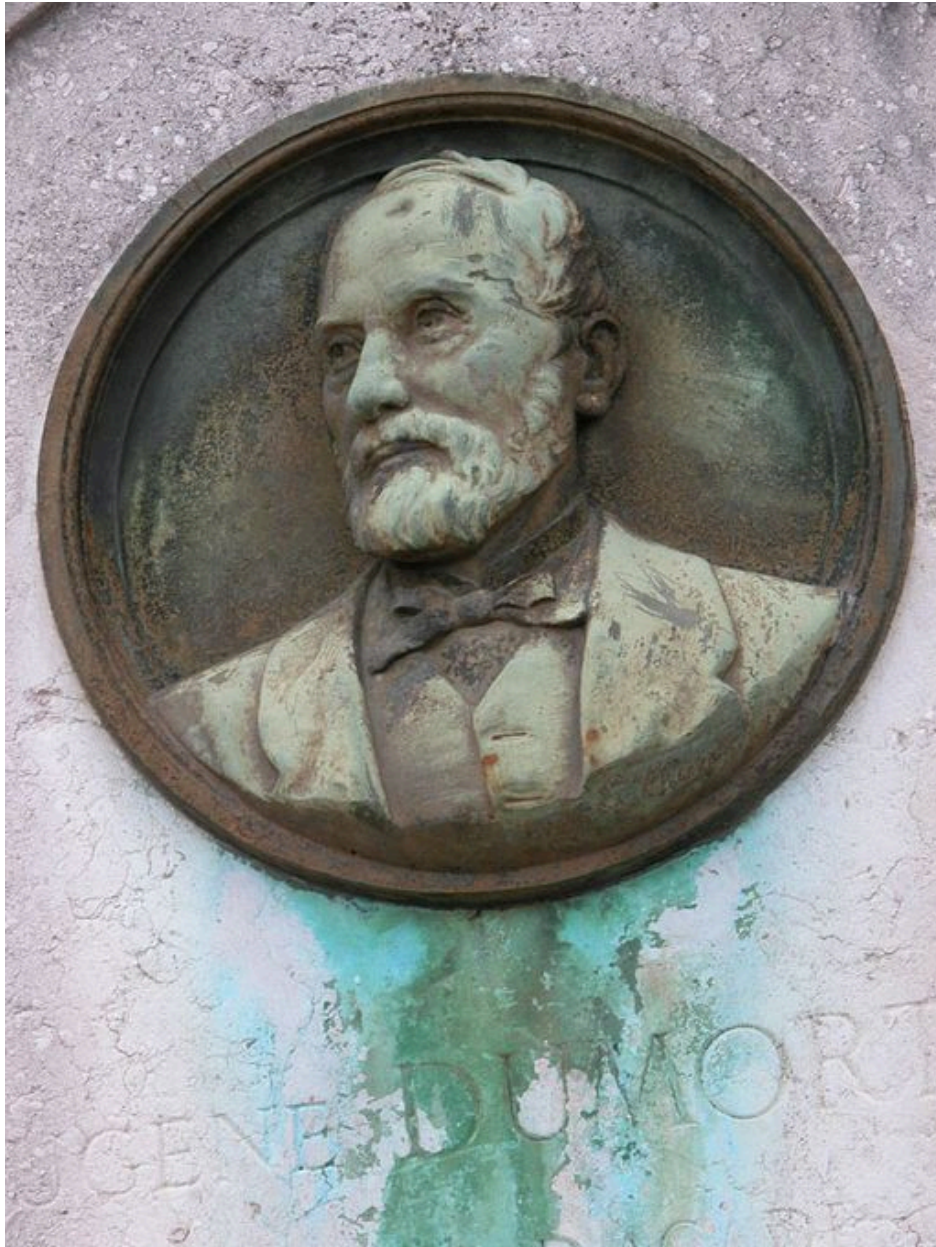

Vue générale

IVR82_20046901143NUCA

Auteur de l'illustration : Véronique Belle

© Région Rhône-Alpes, Inventaire général du patrimoine culturel ; © Ville de Lyon
reproduction soumise à autorisation du titulaire des droits d'exploitation