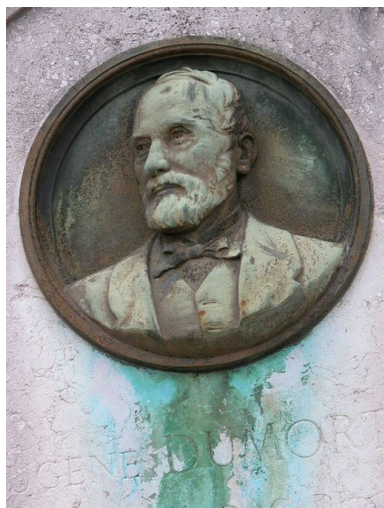

Statut, intérêt et protection

Intérêt de l'œuvre : à signaler

Statut de la propriété : propriété de la commune

Illustrations

Vue générale
Phot. Véronique Belle
IVR82_20046901143NUCA