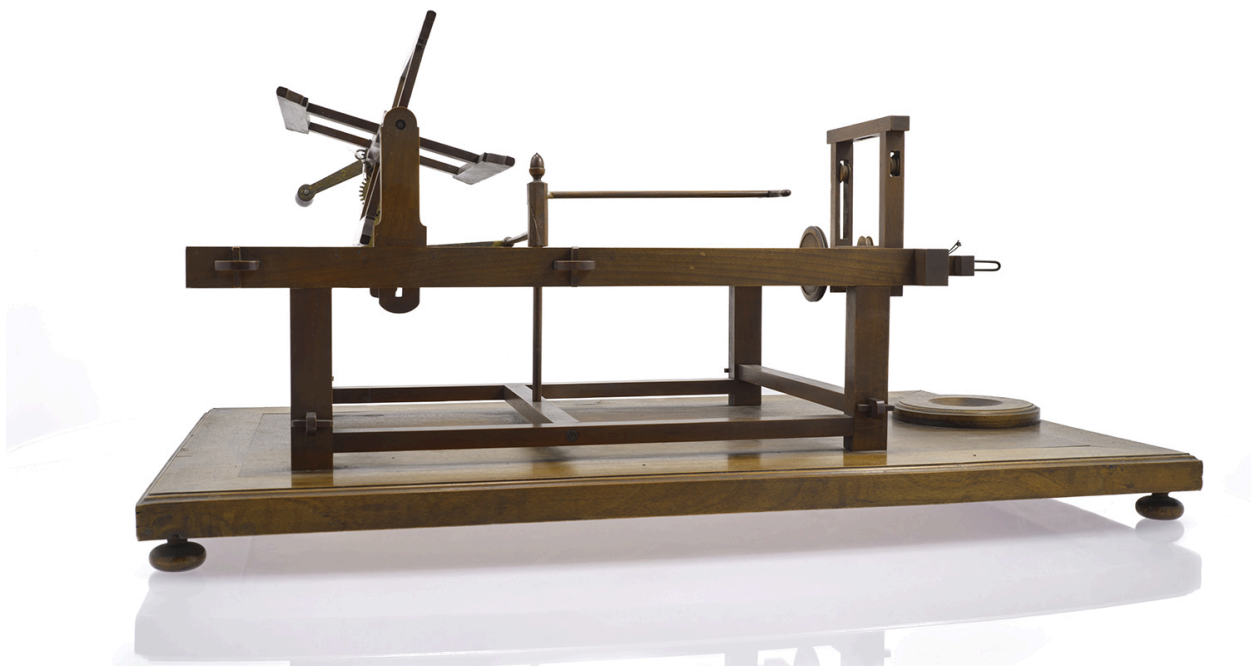

Vue de l'autre face

IVR84_20246900192NUCA

Auteur de l'illustration : Franck Trabouillet

© Région Auvergne-Rhône-Alpes, Inventaire général du patrimoine culturel
reproduction soumise à autorisation du titulaire des droits d'exploitation