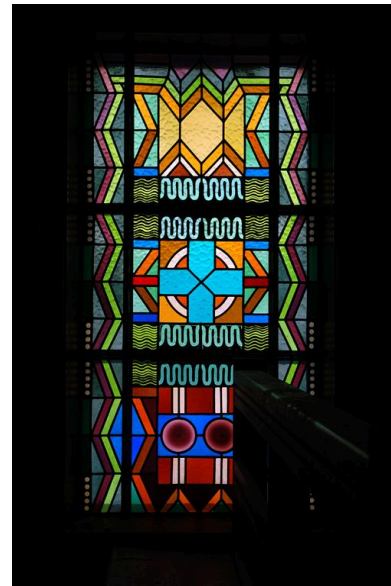

Période(s) principale(s) : 2e quart 20e siècle
Auteur(s) de l'oeuvre : Coquet Jean_ (peintre, auteur du modèle)
Lieu de destination : Rhône, Lyon, Facultés catholiques de Lyon, chapelle.

Description

La chapelle est éclairée par deux séries de cinq verrières situées sur les murs nord et sud de la nef et deux de dimensions réduites au niveau des murs de la tribune. Chaque verrière une composition symétrique : sept panneaux où deux types de motifs géométriques qui se répètent (croix grecques et losanges) alternent avec des noms de saints en latin. Ces panneaux sont encadrés sur toute la longueur de la verrière par d'autres panneaux où se développe une frise angulaire. L'ensemble alterne diverses formes géométriques dans une gamme chromatique variée.

Mur sud, 5e verrière
depuis le chœur : saintes.
Phot. Catherine Guégan
IVR82_20096900854NUCA

Mur nord, 1ère verrière depuis le chœur: sainte famille et archanges.
Phot. Catherine Guégan
IVR82_20096900855NUCA

Mur nord, 2e verrière depuis le chœur : les apôtres
Phot. Catherine Guégan
IVR82_20096900856NUCA

Mur nord, 3e verrière depuis le chœur : les apôtres
Phot. Catherine Guégan
IVR82_20096900857NUCA

Mur nord, 4e verrière depuis
le chœur : saints martyrs
Phot. Catherine Guégan
IVR82_20096900858NUCA

Mur nord, 5e verrière depuis
le chœur : saintes martyres.
Phot. Catherine Guégan
IVR82_20096900859NUCA

Mur nord de la tribune, vitrail.
Phot. Catherine Guégan
IVR82_20096900860NUCA

Mur sud de la tribune, vitrail.
Phot. Catherine Guégan
IVR82_20096900861NUCA