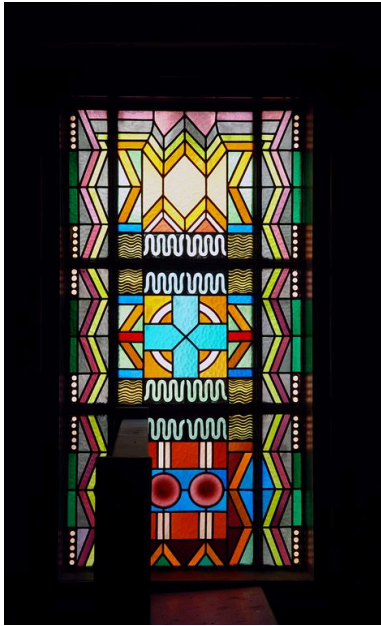

Période(s) principale(s) : 2e quart 20e siècle
Auteur(s) de l'oeuvre : Coquet Jean_ (peintre, auteur du modèle)
Lieu de destination : Rhône, Lyon, Facultés catholiques de Lyon, chapelle.

Description

La chapelle est éclairée par deux séries de cinq verrières situées sur les murs nord et sud de la nef et deux de dimensions réduites au niveau des murs de la tribune. Chaque verrière une composition symétrique : sept panneaux où deux types de motifs géométriques qui se répètent (croix grecques et losanges) alternent avec des noms de saints en latin. Ces panneaux sont encadrés sur toute la longueur de la verrière par d'autres panneaux où se développe une frise angulaire. L'ensemble alterne diverses formes géométriques dans une gamme chromatique variée.

Mur sud, 5e verrière
depuis le chœur : saintes.
Phot. Catherine Guégan
IVR82_20096900854NUCA

Mur nord, 1ère verrière depuis le chœur: sainte famille et archanges.
Phot. Catherine Guégan
IVR82_20096900855NUCA

Mur nord, 2e verrière depuis le chœur : les apôtres
Phot. Catherine Guégan
IVR82_20096900856NUCA

Mur nord, 3e verrière depuis le chœur : les apôtres
Phot. Catherine Guégan
IVR82_20096900857NUCA

Mur nord, 4e verrière depuis
le chœur : saints martyrs
Phot. Catherine Guégan
IVR82_20096900858NUCA

Mur nord, 5e verrière depuis
le chœur : saintes martyres.
Phot. Catherine Guégan
IVR82_20096900859NUCA

Mur nord de la tribune, vitrail.
Phot. Catherine Guégan
IVR82_20096900860NUCA

Mur sud de la tribune, vitrail.
Phot. Catherine Guégan
IVR82_20096900861NUCA