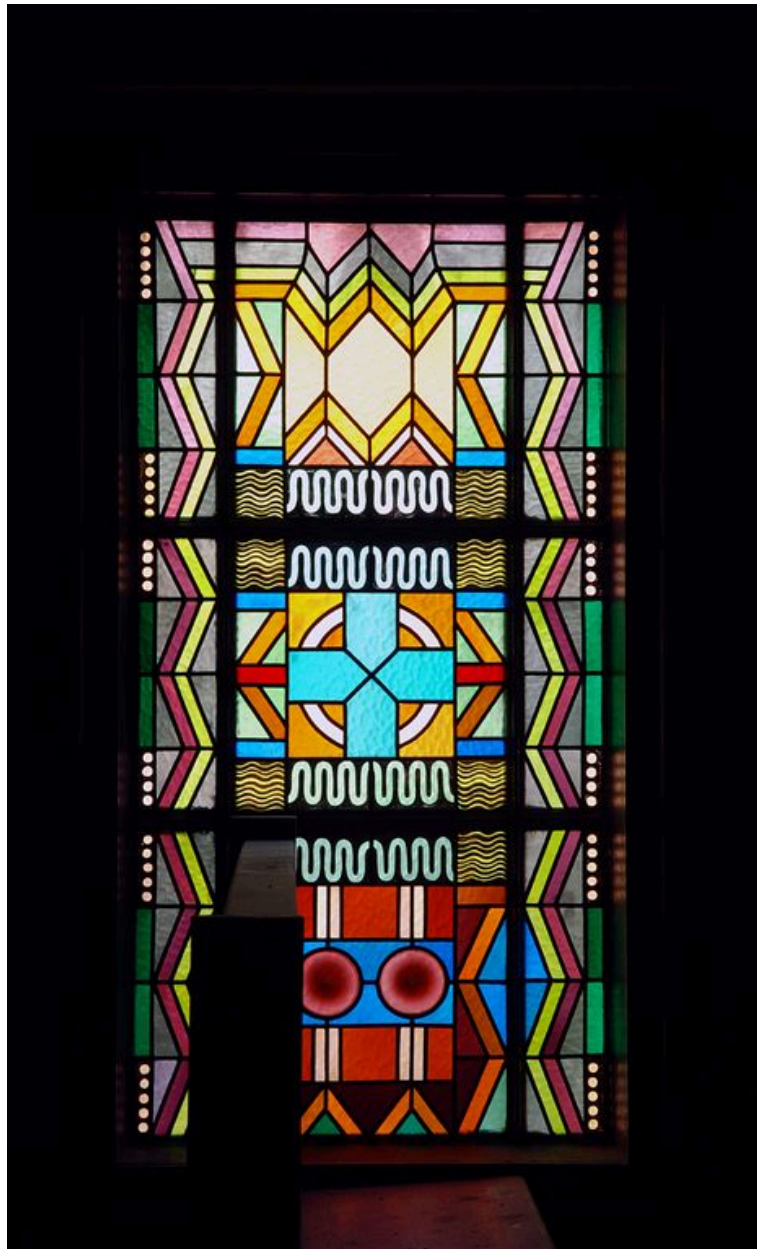

Mur sud de la tribune, vitrail.

IVR82_20096900861NUCA

Auteur de l'illustration : Catherine Guégan

© Région Rhône-Alpes, Inventaire général du patrimoine culturel ; © Ville de Lyon
reproduction soumise à autorisation du titulaire des droits d'exploitation