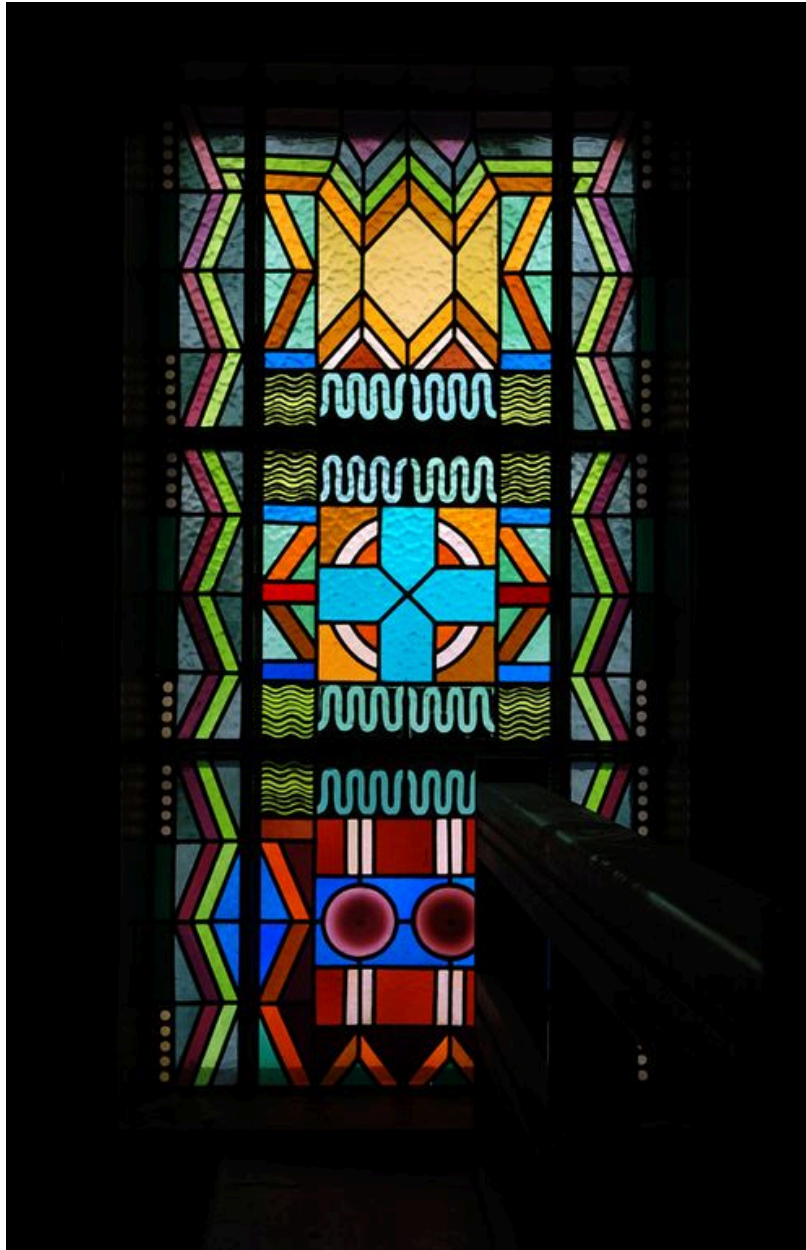

Mur nord de la tribune, vitrail.

IVR82_20096900860NUCA

Auteur de l'illustration : Catherine Guégan

© Région Rhône-Alpes, Inventaire général du patrimoine culturel ; © Ville de Lyon
reproduction soumise à autorisation du titulaire des droits d'exploitation