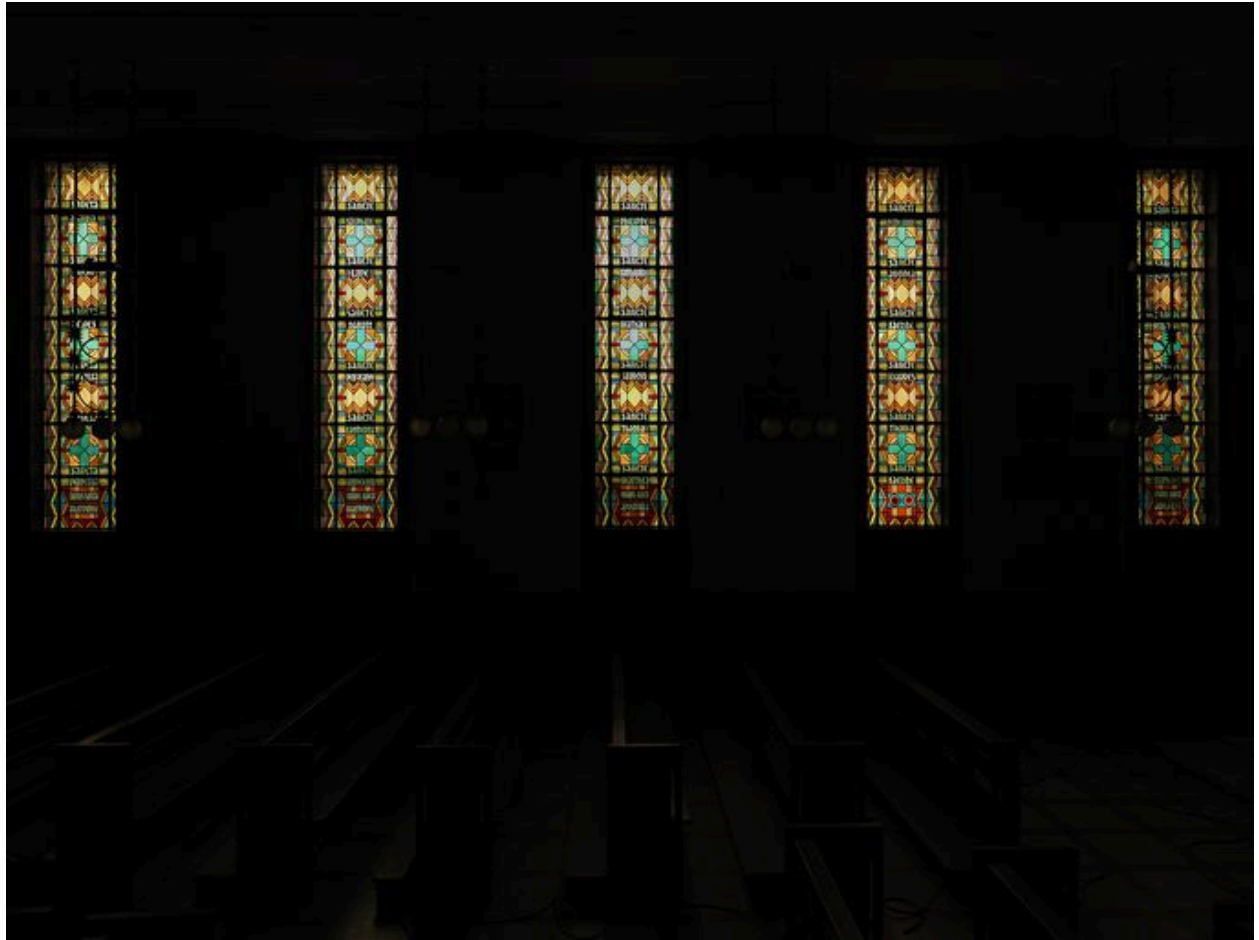

Verrières du mur nord de la nef, vue d'ensemble

IVR82_20096900370NUCA

Auteur de l'illustration : Eric Dessert

© Région Rhône-Alpes, Inventaire général du patrimoine culturel ; © Ville de Lyon
reproduction soumise à autorisation du titulaire des droits d'exploitation