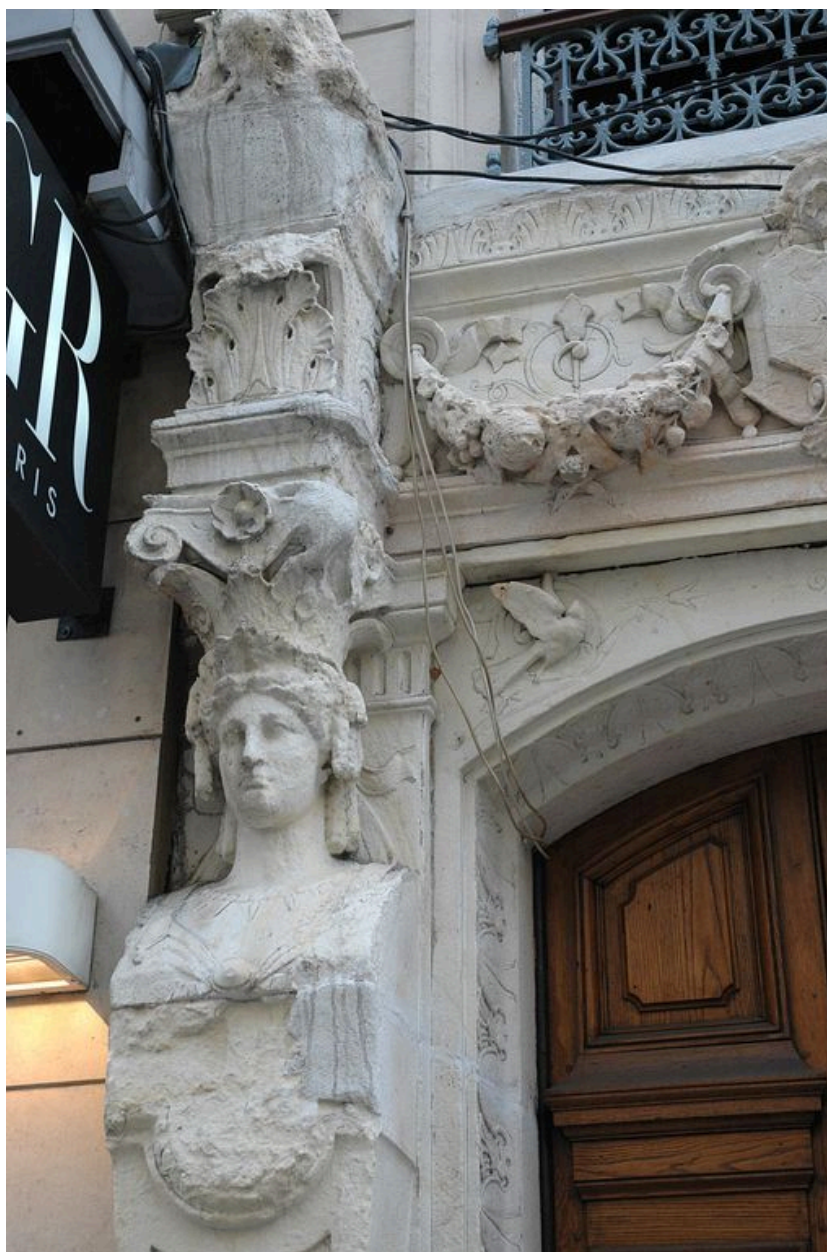

Description

Porte en pierre calcaire de Cruas (Ardèche) flanquée de cariatides gainées reposant sur une assise de calcaire blanc à grain fin (pierre de Crussol ?, Ardèche). Oiseaux dans les écoinçons, mufles de lion, écusson, guirlandes ornent également l'entrée. Les marches de l'escalier sont hautes de 16,5 cm ; la mouluration de la contremarche présente nez, réglet et cavet.

Illustrations

L'entrée
Phot. Véronique Belle
IVR82_20116902483NUCA

L'entrée : détail de la partie haute
Phot. Véronique Belle
IVR82_20116902484NUCA

L'entrée : détail de la partie basse et des traits de crayon soulignant les motifs ornementaux
Phot. Véronique Belle
IVR82_20116902485NUCA

L'entrée

IVR82_20116902483NUCA

Auteur de l'illustration : Véronique Belle

Date de prise de vue : 2009

© Région Rhône-Alpes, Inventaire général du patrimoine culturel ; © Ville de Lyon
reproduction soumise à autorisation du titulaire des droits d'exploitation