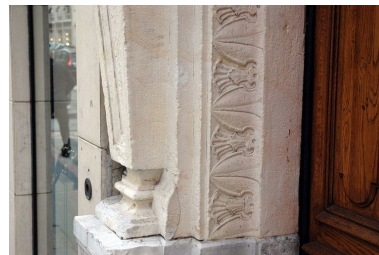

Description

Porte en pierre calcaire de Cruas (Ardèche) flanquée de cariatides gainées reposant sur une assise de calcaire blanc à grain fin (pierre de Crussol ?, Ardèche). Oiseaux dans les écoinçons, mufles de lion, écusson, guirlandes ornent également l'entrée. Les marches de l'escalier sont hautes de 16,5 cm ; la mouluration de la contremarche présente nez, réglet et cavet.

Éléments descriptifs

Élévations extérieures : élévation ordonnancée

Décor

Techniques : sculpture, fonderie

Statut, intérêt et protection

Statut de la propriété : propriété privée

Références documentaires

Documents audio

Illustrations

L'entrée
Phot. Véronique Belle
IVR82_20116902483NUCA

L'entrée : détail de la partie haute
Phot. Véronique Belle
IVR82_20116902484NUCA

L'entrée : détail de la partie basse et des traits de crayon soulignant les motifs ornementaux
Phot. Véronique Belle
IVR82_20116902485NUCA