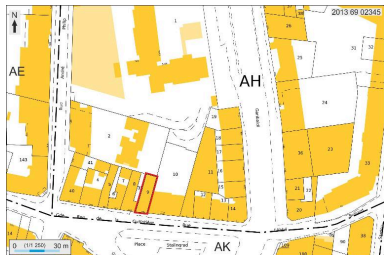

Description

Immeuble composé de deux corps de bâtiment : un corps sur rue de 3 étages, et un corps en fond de cour, d'un étage, couvert d'un toit en appentis. Le rez-de-chaussée sur rue est entièrement occupé par la boutique ; l'entrée de l'immeuble se fait par l'élévation latérale ouest ouvrant sur la cour commune AH 35 accessible par le passage couvert du 189.

Illustrations

Plan masse et de situation,
extrait de <http://cadastre.gouv.fr>
Dess. André Céréza
IVR82_20136902345NUDA

Vue générale depuis l'est
Phot. Maryannick Chalabi
IVR82_20086900711NUCA

Vue générale depuis le sud-ouest
Phot. Maryannick Chalabi
IVR82_20086900712NUCA