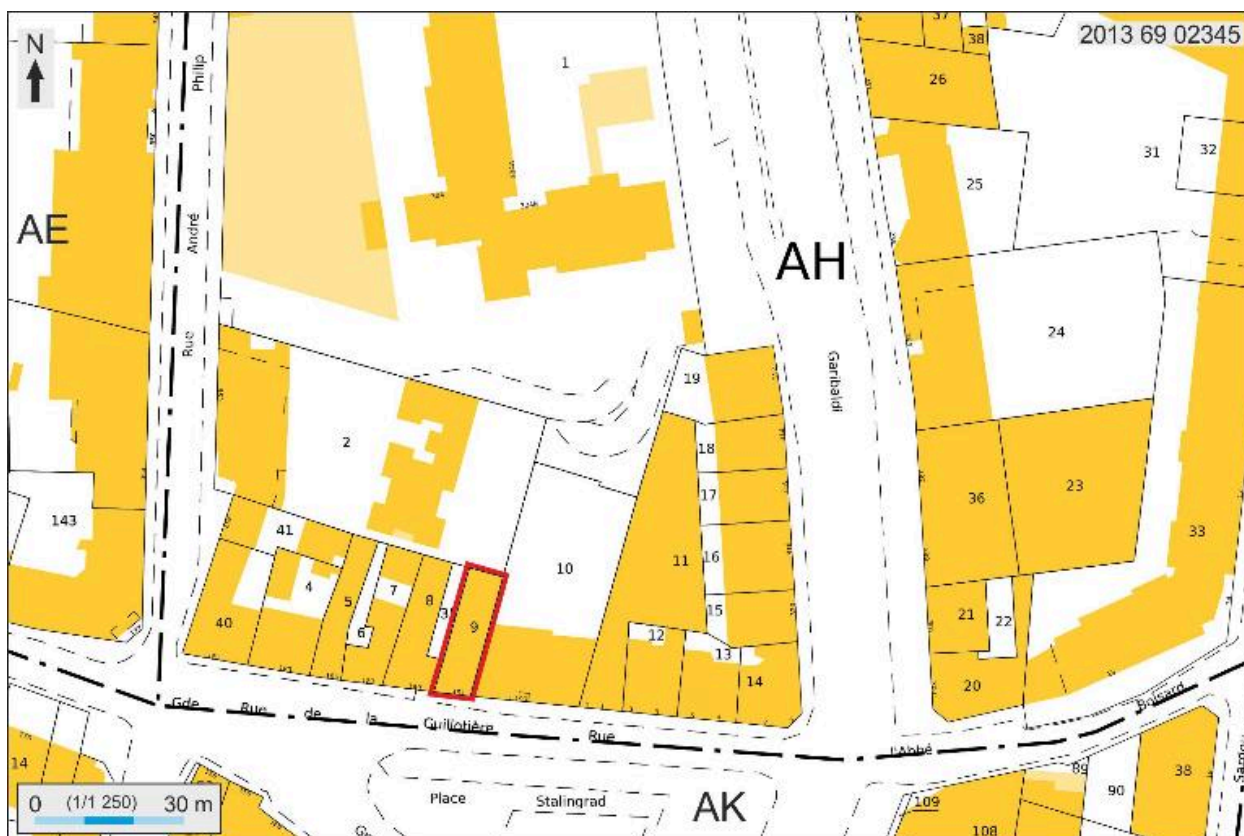

Plan masse et de situation, extrait de <http://cadastre.gouv.fr>

IVR82_20136902345NUDA

Auteur de l'illustration : André Céréza

Date de prise de vue : 2013

© Région Rhône-Alpes, Inventaire général du patrimoine culturel ; © Ministère des finances, CIDF, Service du cadastre
reproduction soumise à autorisation du titulaire des droits d'exploitation