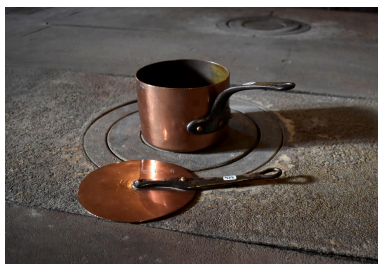

Vue de l'ensemble
Phot. Nathalie Buysens
IVR84_20246300443NUCA

Dossiers liés

Est partie constituante de : Partie de batterie de cuisine au chiffre d'Antoine d'Orléans duc de Montpensier (IM63008426) Auvergne, Puy-de-Dôme, Randan, place Adélaïde d'Orléans

Oeuvre(s) partie(s) constituante(s) étudiée(s) : Casserole au chiffre d'Antoine d'Orléans (IM63008434) Auvergne, Puy-de-Dôme, Randan, place Adélaïde d'Orléans

Oeuvre(s) partie(s) constituante(s) étudiée(s) : Couvercle de casserole au chiffre d'Antoine d'Orléans (IM63008435) Auvergne, Puy-de-Dôme, Randan, place Adélaïde d'Orléans

Auteur(s) du dossier : Nathalie Buysens, Nathalie Buysens

Copyright(s) : © Région Auvergne-Rhône-Alpes, Inventaire général du patrimoine culturel