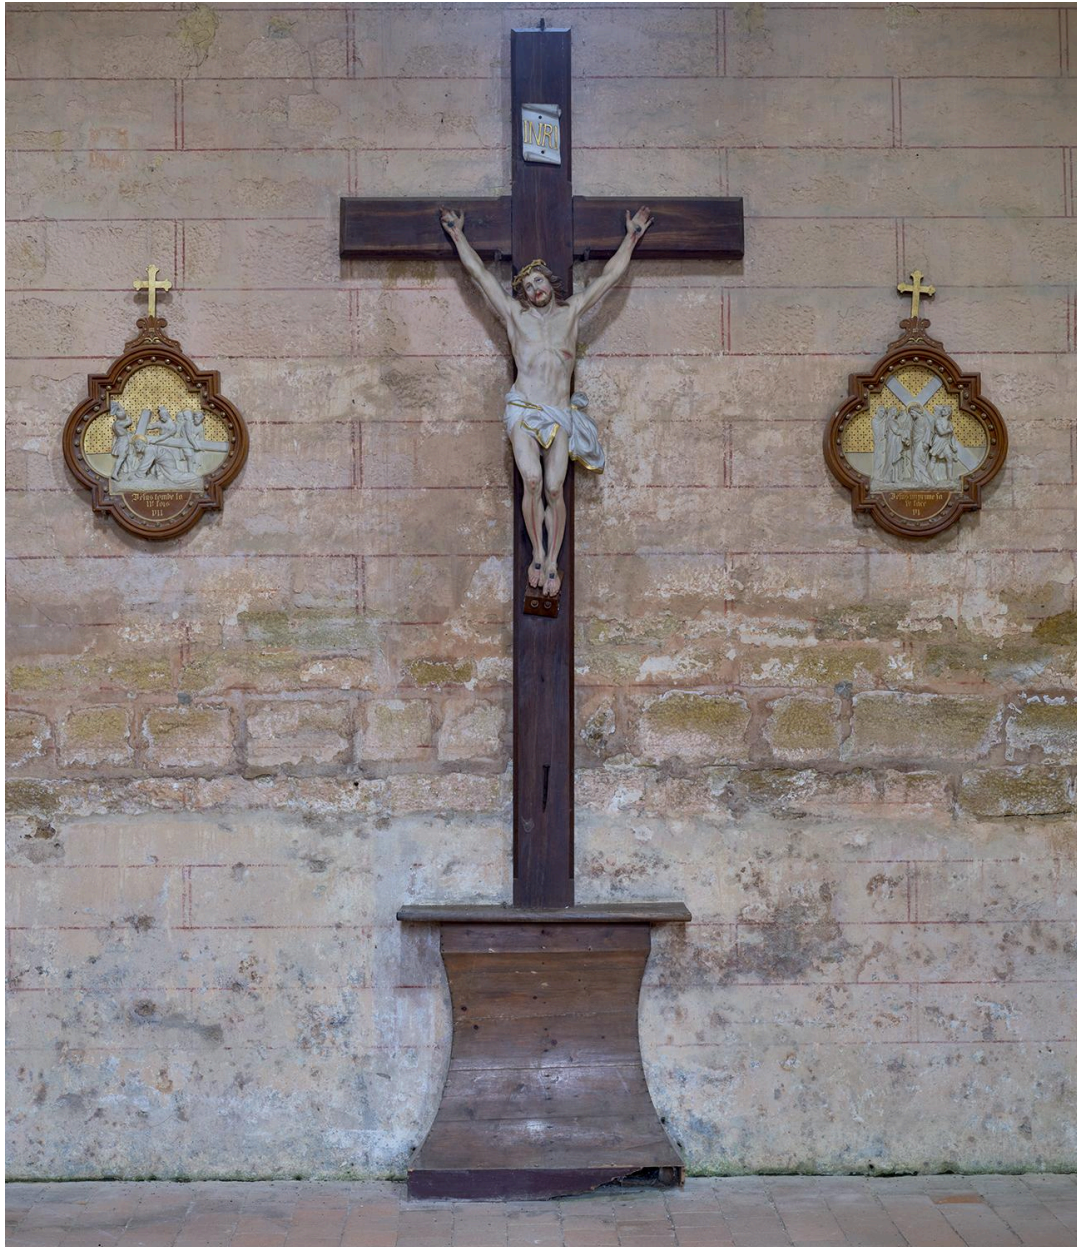

Christ en croix ; deux stations du chemin de croix

IVR84_20234200296NUCA

Auteur de l'illustration : Franck Trabouillet

Date de prise de vue : 2023

© Région Auvergne-Rhône-Alpes, Inventaire général du patrimoine culturel
communication libre, reproduction soumise à autorisation