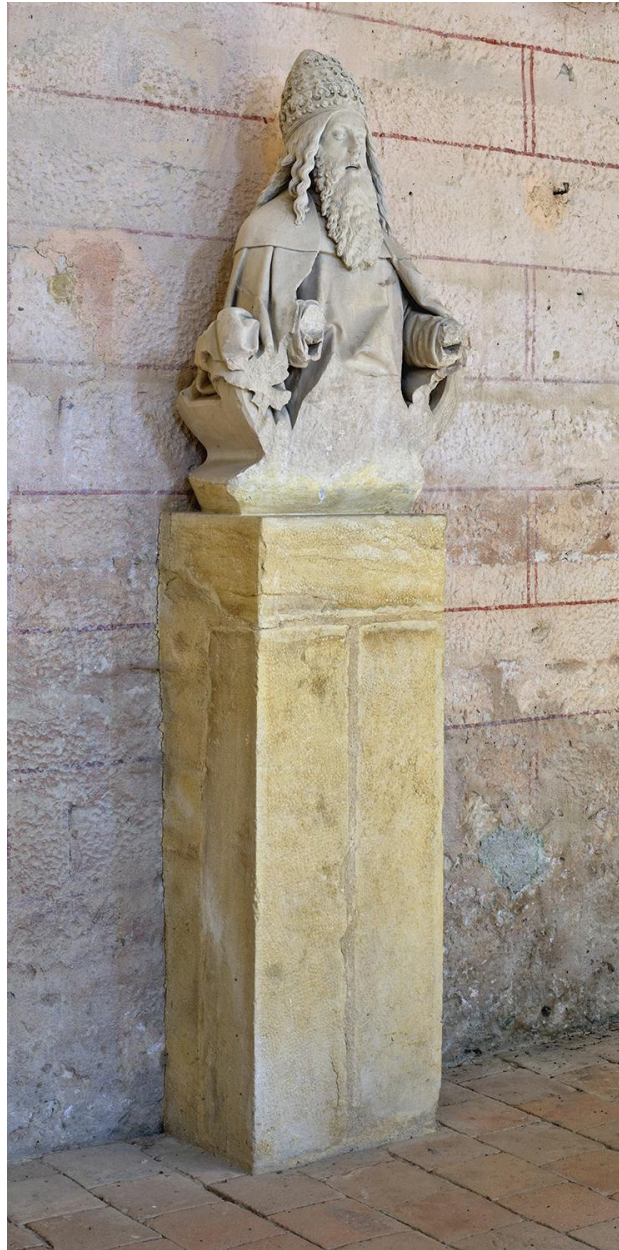

Buste : Dieu le Père (classé MH), vue d'ensemble

IVR84_20234200287NUCA

Auteur de l'illustration : Franck Trabouillet

Date de prise de vue : 2023

© Région Auvergne-Rhône-Alpes, Inventaire général du patrimoine culturel
communication libre, reproduction soumise à autorisation