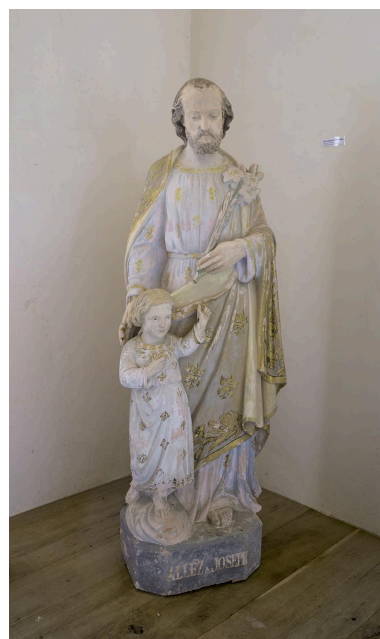

Buste : Dieu le Père (classé MH), vue d'ensemble
Phot. Franck Trabouillet
IVR84_20234200287NUCA

Groupe sculpté : sainte Anne avec la Vierge tenant l'Enfant Jésus (classé MH) : vue de situation
Phot. Franck Trabouillet
IVR84_20234200290NUCA

Statue : Vierge à l'Enfant
(classée MH), vue générale
Phot. Franck Trabouillet
IVR84_20234200292NUCA

Statue : saint Sébastien
Phot. Franck Trabouillet
IVR84_20234200289NUCA

Statue : saint Joseph, vue d'ensemble
Phot. Franck Trabouillet
IVR84_20234200279NUCA