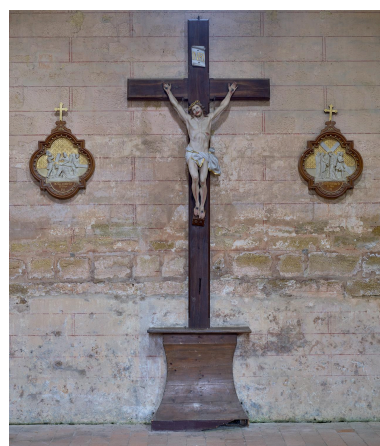

Ensemble de l'autel latéral sud et Vierge à l'Enfant (classée MH)
Phot. Franck Trabouillet
IVR84_20234200291NUCA

Ensemble de l'autel latéral nord : autel roman (classé MH), dalle funéraire, statue de saint Bernard
Phot. Franck Trabouillet
IVR84_20234200294NUCA

Buste : Dieu le Père (classé MH), vue d'ensemble
Phot. Franck Trabouillet
IVR84_20234200287NUCA

Groupe sculpté : sainte Anne avec la Vierge tenant l'Enfant Jésus (classé MH) : vue de situation
Phot. Franck Trabouillet
IVR84_20234200290NUCA

Statue : Vierge à l'Enfant
(classée MH), vue générale
Phot. Franck Trabouillet
IVR84_20234200292NUCA

Statue : saint Sébastien
Phot. Franck Trabouillet
IVR84_20234200289NUCA

Statue : saint Joseph, vue d'ensemble
Phot. Franck Trabouillet
IVR84_20234200279NUCA

Statue : saint Bernard
Phot. Franck Trabouillet
IVR84_20234200295NUCA

Christ en croix ; deux
stations du chemin de croix
Phot. Franck Trabouillet
IVR84_20234200296NUCA

Statue : Christ du Sacré-
Cœur, vue générale
Phot. Franck Trabouillet
IVR84_20234200285NUCA