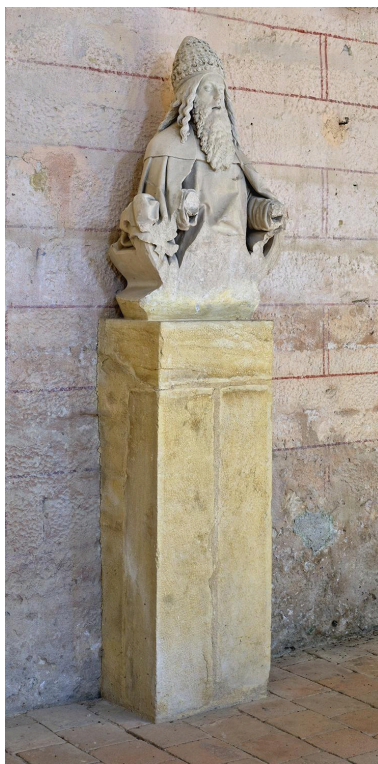

Tableau : la Vierge du Rosaire entre
saint Dominique et sainte Catherine
de Sienne (classé MH), vue générale
Phot. Franck Trabouillet
IVR84_20234200284NUCA

Tableau : sainte Marguerite
(classé MH), vue générale
Phot. Franck Trabouillet
IVR84_20234200293NUCA

Ensemble de l'autel latéral sud et Vierge à l'Enfant (classée MH)
Phot. Franck Trabouillet
IVR84_20234200291NUCA

Ensemble de l'autel latéral nord : autel roman (classé MH), dalle funéraire, statue de saint Bernard
Phot. Franck Trabouillet
IVR84_20234200294NUCA

Clôture de la chapelle de Nérestang (classée MH), vue générale depuis la nef
Phot. Franck Trabouillet
IVR84_20234200282NUCA

Lavabo en niche (classé MH), dit piscine baptismale dans l'arrêté de classement
Phot. Franck Trabouillet
IVR84_20234200288NUCA