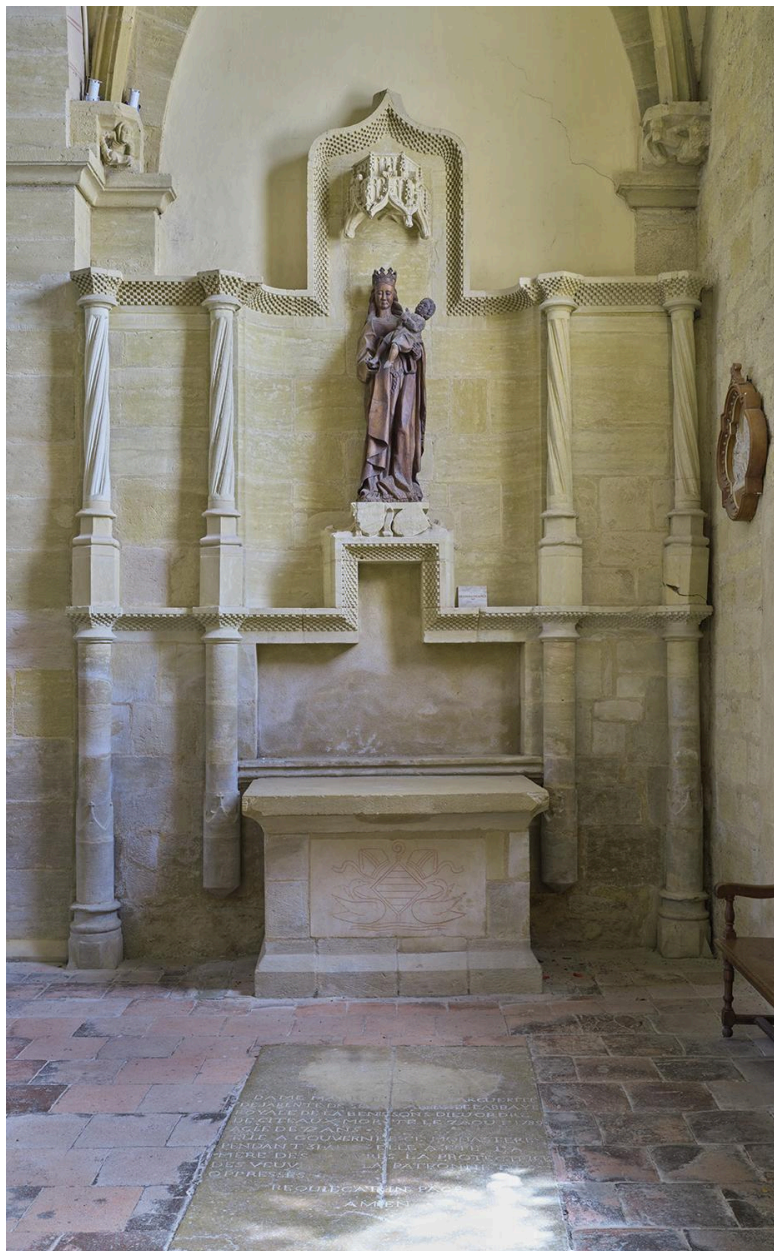

Ensemble de l'autel latéral sud et Vierge à l'Enfant (classée MH)

IVR84_20234200291NUCA

Auteur de l'illustration : Franck Trahouillet

Date de prise de vue : 2023

© Région Auvergne-Rhône-Alpes, Inventaire général du patrimoine culturel
communication libre, reproduction soumise à autorisation