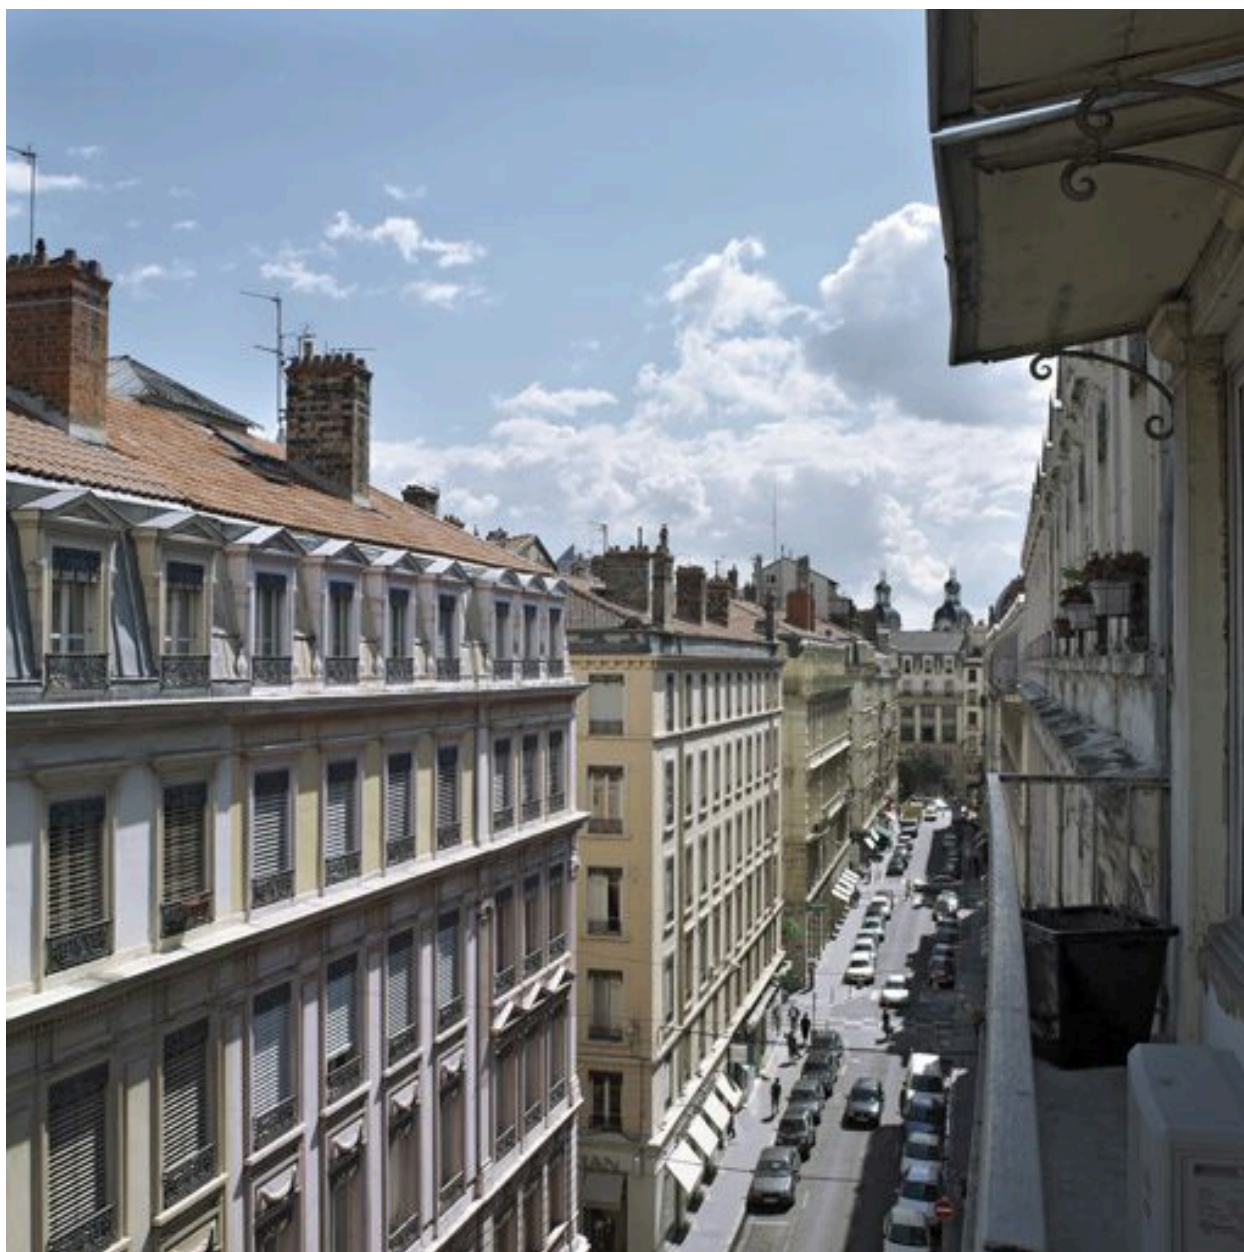

Vue partielle depuis l'immeuble sis 5 place des Célestins

IVR82_20066900494NUCA

Auteur de l'illustration : Eric Dessert

© Région Rhône-Alpes, Inventaire général du patrimoine culturel ; © Ville de Lyon
reproduction soumise à autorisation du titulaire des droits d'exploitation