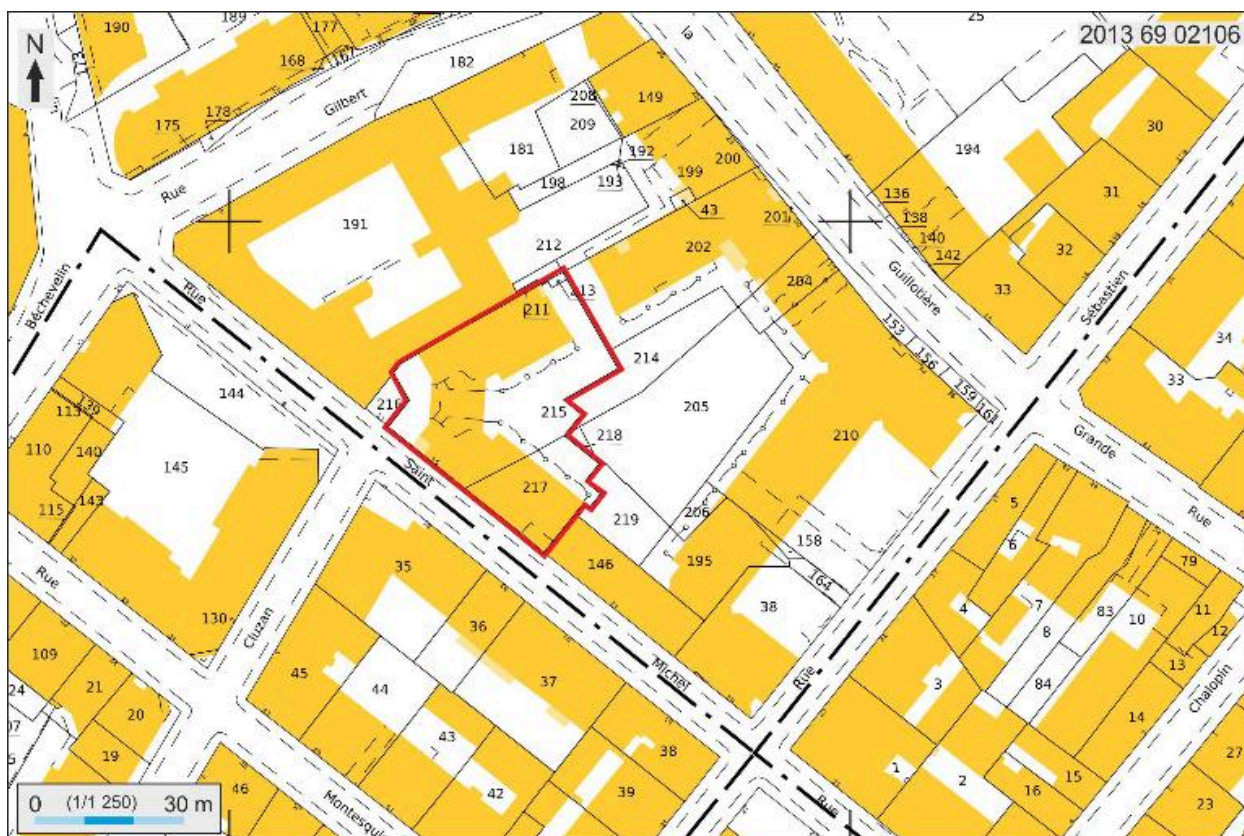

Lyon 7e
la Guillotière
13-15 rue Saint-Michel

Immeuble

Références du dossier

Numéro de dossier : IA69005258
Date de l'enquête initiale : 2004
Date(s) de rédaction : 2004
Cadre de l'étude : inventaire topographique Inventaire de la Ville de Lyon
Degré d'étude : repéré

Illustrations

Plan masse et de situation,
extrait de <http://cadastre.gouv.fr>
Dess. André Céréza
IVR82_20136902106NUDA

Elévation principale, passage
couvert vers le square en coeur d'îlot
Phot. V. Baud
IVR82_20046906047NUCA

Elévation rue Saint-Michel
Phot. V. Baud
IVR82_20046906046NUCA

Dossiers liés

Dossiers de synthèse :

Présentation du secteur d'étude Lyon Guillotière (IA69005009) Rhône-Alpes, Rhône, Lyon 7e, la Guillotière
Immeubles du secteur d'étude La Guillotière (IA69005010) Lyon 7e, la Guillotière

Plan masse et de situation, extrait de <http://cadastre.gouv.fr>

IVR82_20136902106NUDA

Auteur de l'illustration : André Céréza

Technique de relevé : reprise de fond ; Échelle : 1:1250

© Région Rhône-Alpes, Inventaire général du patrimoine culturel ; © Ministère des finances, CIDF, Service du cadastre
reproduction soumise à autorisation du titulaire des droits d'exploitation