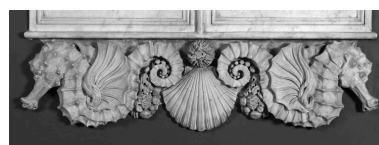

Détail de la partie inférieure
Phot. Didier Gourbin
IVR82_20056901150NUC

Dossiers liés

Oeuvre(s) contenue(s) :

Auteur(s) du dossier : Véronique Belle

Copyright(s) : © Région Rhône-Alpes, Inventaire général du patrimoine culturel ; © Ville de Lyon