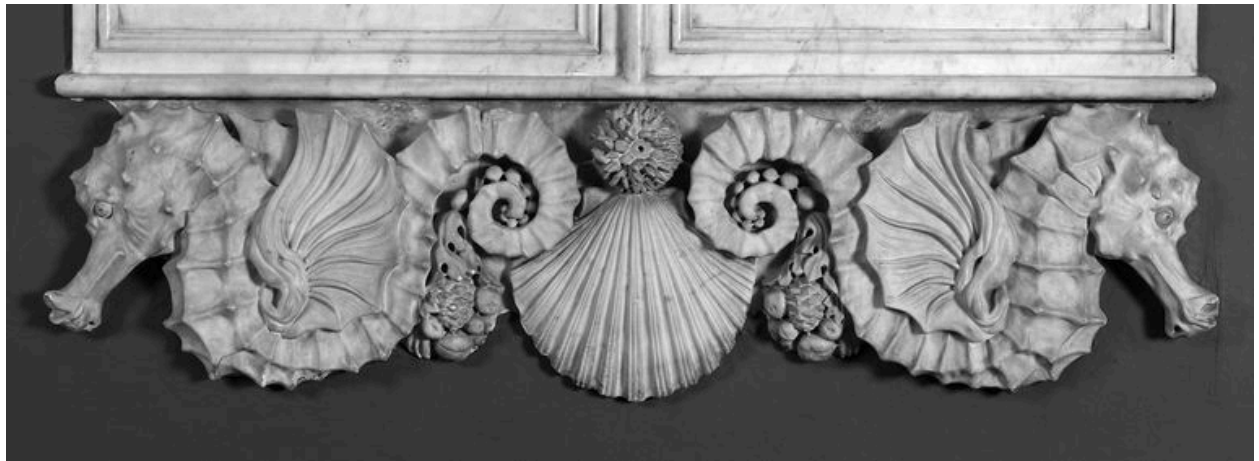

Détail de la partie inférieure

IVR82_20056901150NUC

Auteur de l'illustration : Didier Gourbin

© Région Rhône-Alpes, Inventaire général du patrimoine culturel ; © Ville de Lyon
reproduction soumise à autorisation du titulaire des droits d'exploitation