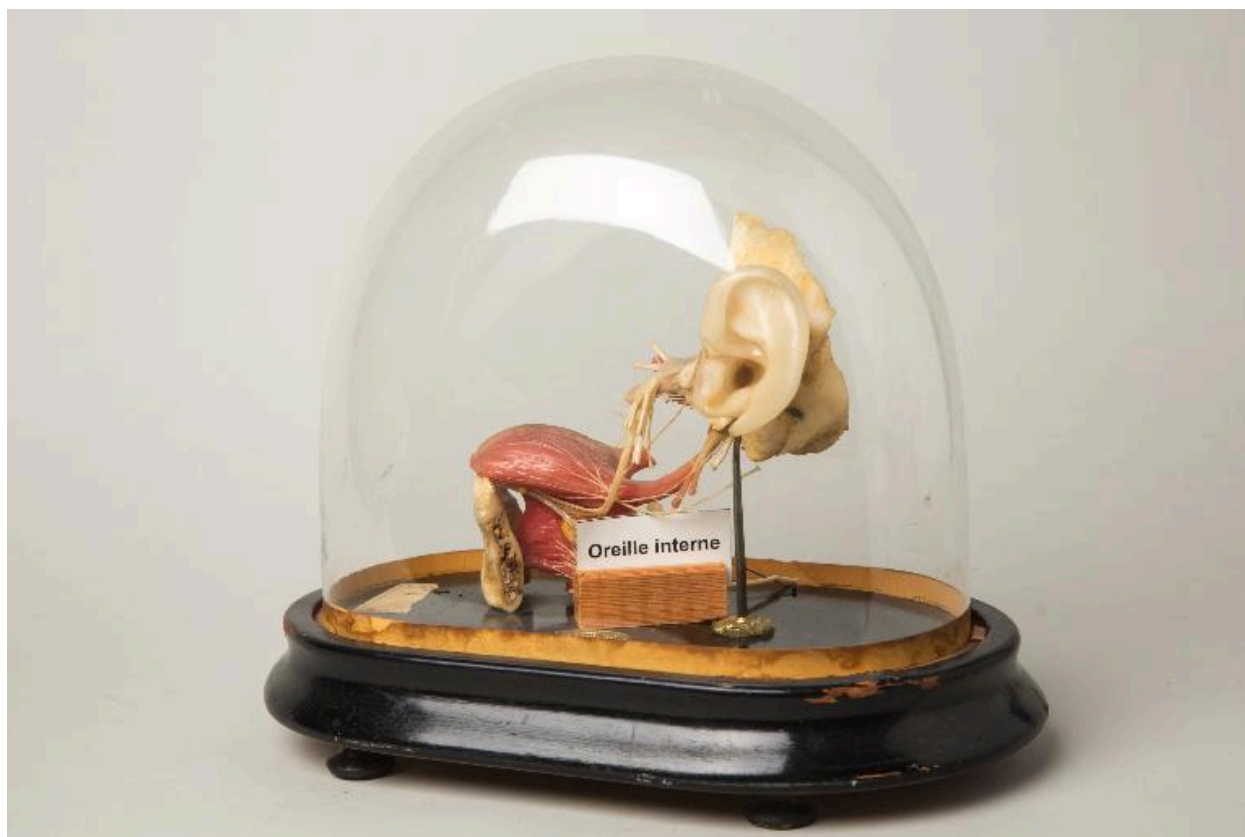

Objet de représentation d'un organisme vivant : squelette humain (IM74000677) Rhône-Alpes, Haute-Savoie, Annecy, 9 boulevard du Lycée

Auteur(s) du dossier : Frederike Mulot, Elisabeth Dandel

Copyright(s) : © Région Rhône-Alpes, Inventaire général du patrimoine culturel

Maquette en papier mâché d'un cerveau humain

IVR82_20134203953NUCA

Auteur de l'illustration : Pascal Lemaître

Date de prise de vue : 2013

© Région Rhône-Alpes, Inventaire général du patrimoine culturel
reproduction soumise à autorisation du titulaire des droits d'exploitation

Cire anatomique de l'oreille interne avec cloche en verre

IVR82_20134203955NUCA

Auteur de l'illustration : Pascal Lemaître

Date de prise de vue : 2013

© Région Rhône-Alpes, Inventaire général du patrimoine culturel
reproduction soumise à autorisation du titulaire des droits d'exploitation