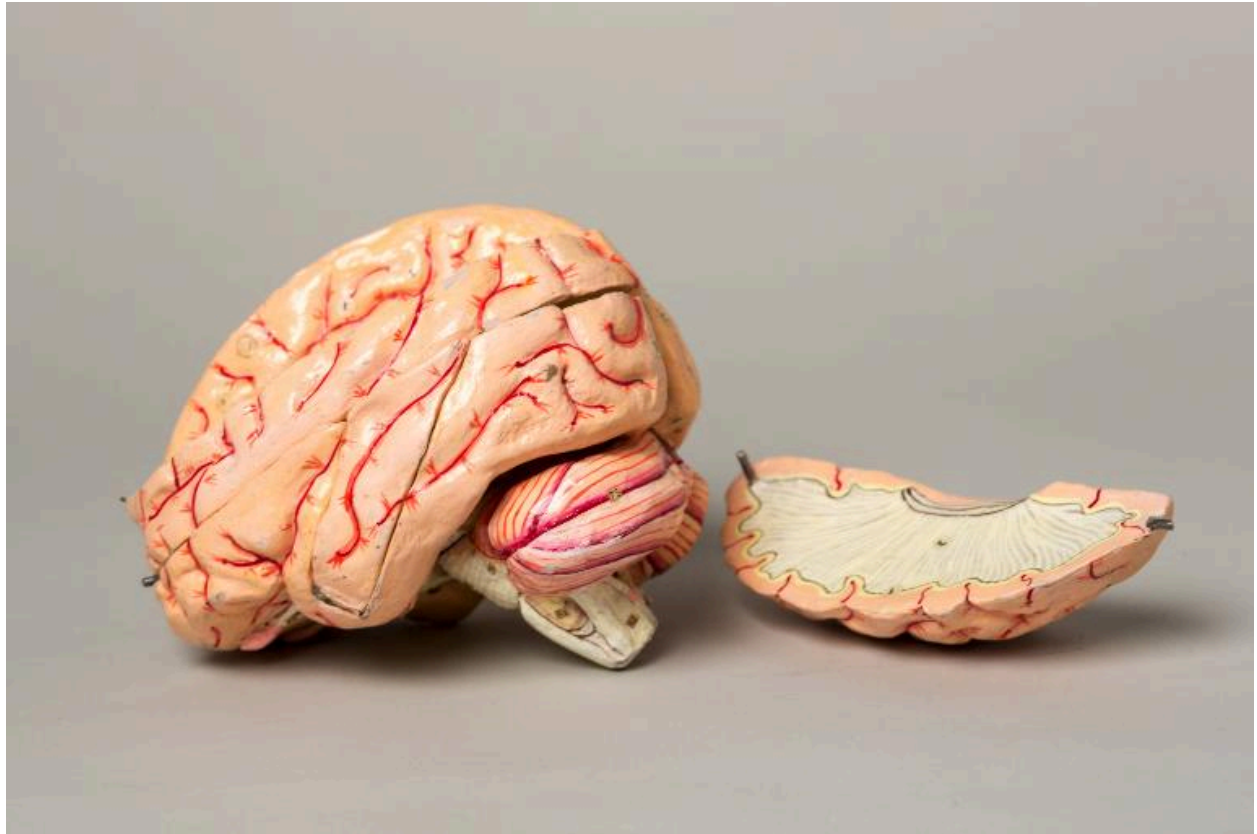

Oeuvre(s) contenue(s) :

Oeuvre(s) en rapport :

instrument d'application et d'illustration : Crâne éclaté (IM69001736) Rhône-Alpes, Rhône, Lyon 2e, 29 rue de la Bourse

Instrument d'application et d'illustration : crâne éclaté des établissements Tramond (IM73000468) Rhône-Alpes, Savoie, Chambéry, 8 rue Pierre-Veyrat

Objet de représentation d'un organisme vivant : squelette humain (IM74000677) Rhône-Alpes, Haute-Savoie, Annecy, 9 boulevard du Lycée

Auteur(s) du dossier : Frederike Mulot, Elisabeth Dandel

Copyright(s) : © Région Rhône-Alpes, Inventaire général du patrimoine culturel