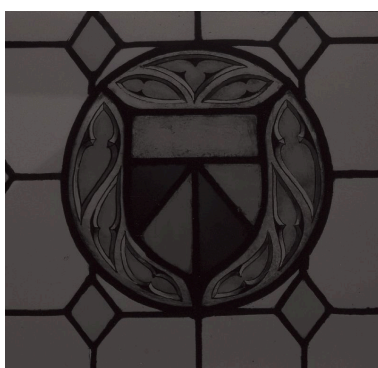

Vitrail d'appartement : écusson armorié dans un médaillon à mouchettes.
Phot. Bruno Cougnassout
IVR82_19847300046XA

Vitrail d'appartement : écusson armorié dans un médaillon à mouchettes.
Phot. Bruno Cougnassout
IVR82_19827300049ZA