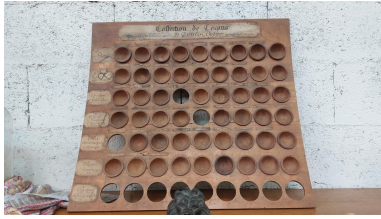

Statut, intérêt et protection

Intérêt de l'œuvre : à signaler

Statut de la propriété : propriété d'une personne morale (Propriété de la Fondation Martin)

Illustrations

Echantillonneur de cocons

Phot. Maeva Bonfanti

IVR84_20266900171NUCA

Dossiers liés

Édifice : Couvent des augustins, puis gendarmerie, puis école professionnelle La Martinière, actuellement lycée La Martinière-Diderot, site des Terreaux (IA69006701) Auvergne-Rhône-Alpes, Rhône, Lyon 1er Arrondissement, Terreaux, 18 place Gabriel-Rambaud

Oeuvre(s) contenue(s) :

Oeuvre(s) en rapport :

Les collections pédagogiques, scientifiques et techniques du lycée La Martinière, site des Augustins (IM69002048) Auvergne-Rhône-Alpes, Rhône, Lyon 1er Arrondissement, 18 place Gabriel Rambaud

Auteur(s) du dossier : Maeva Bonfanti

Copyright(s) : © Région Auvergne-Rhône-Alpes, Inventaire général du patrimoine culturel