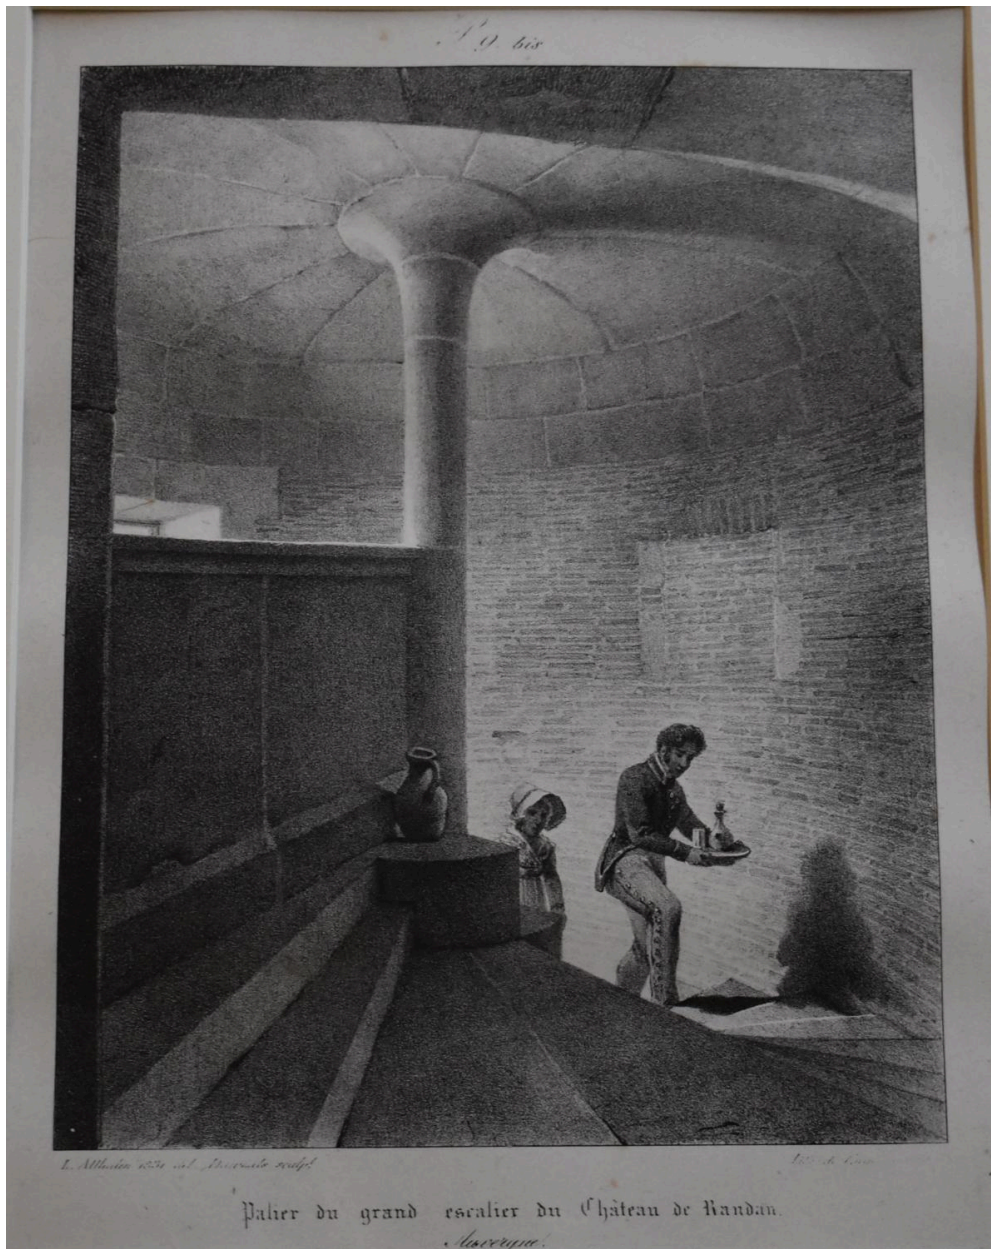

Vue générale - Palier du grand escalier de Randan

IVR84_20216301129NUCA

Auteur de l'illustration : Nathalie Buysens

© Région Auvergne-Rhône-Alpes, Inventaire général du patrimoine culturel
communication libre, reproduction soumise à autorisation