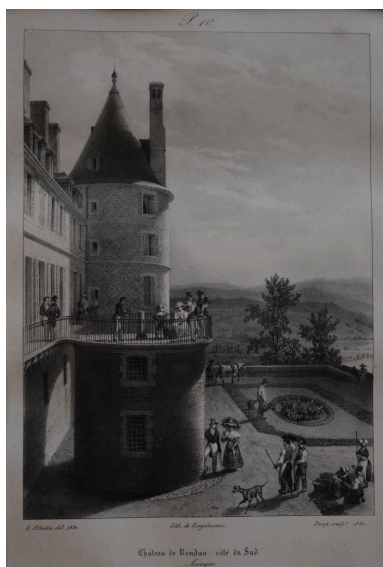

Période(s) principale(s) : 2e quart 19e siècle

Auteur(s) de l'oeuvre : Louis Marie Baptiste Atthalin (auteur du modèle), Godefroy Engelmann

Description

Ensemble de quatre lithographies représentant des vues du château de Randan.

Vue générale - Grand
escalier de Randan
Phot. Nathalie BuysSENS
IVR84_20216301128NUCA

Vue générale - Palier du
grand escalier de Randan
Phot. Nathalie BuysSENS
IVR84_20216301129NUCA

Vue générale - Château
de Randan, côté sud
Phot. Nathalie Buysens
IVR84_20216301130NUCA