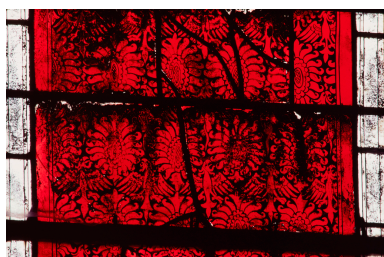

Détail de la baie 1 :
fond damassé rouge
Phot. Bruno Cougnassout
IVR82_19820100092ZA