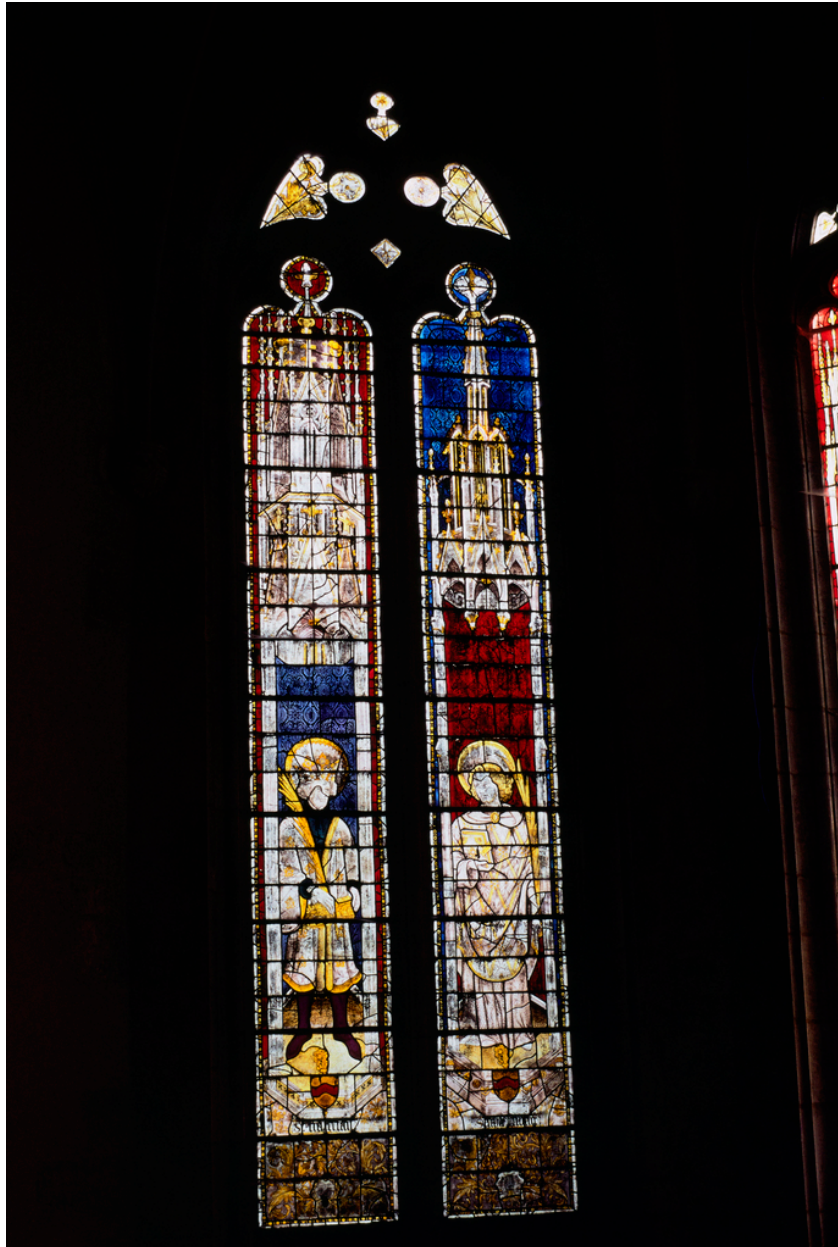

Vue d'ensemble de la baie 1

IVR82_19820100077ZA

Auteur de l'illustration : Bruno Cougnassout

© Région Rhône-Alpes, Inventaire général du patrimoine culturel
reproduction soumise à autorisation du titulaire des droits d'exploitation