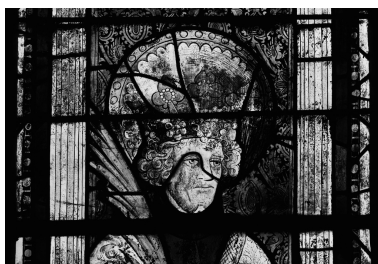

Vue d'ensemble de la baie 1
Phot. Bruno Cougnassout
IVR82_19820100077ZA

Détail de la baie 1 :
Saint Valérien, diacre
Phot. Bruno Cougnassout
IVR82_19820100078ZA

IVR82_19820100047PA

Détail de la baie 1 : tympan
Phot. Bruno Cougnassout
IVR82_19820100086ZA

Détail de la baie 1 : détail
tête de Saint Valérien
Phot. Bruno Cougnassout
IVR82_19830100003ZA

Détail de la baie 1 : Saint Valérien
Phot. Bruno Cougnassout
IVR82_19820100083ZA

Détail de la baie 1 : Saint Valérien
Phot. Bruno Cougnassout
IVR82_19820100082ZA

Détail de la baie 1 : Saint Valérien
Phot. Bruno Cougnassout
IVR82_19820100081ZA

Détail de la baie 1 : partie
supérieure, fond damassé bleu
Phot. Bruno Cougnassout
IVR82_19820100094ZA

Détail de la baie 1 :
fond damassé bleu
Phot. Bruno Cougnassout
IVR82_19820100093ZA