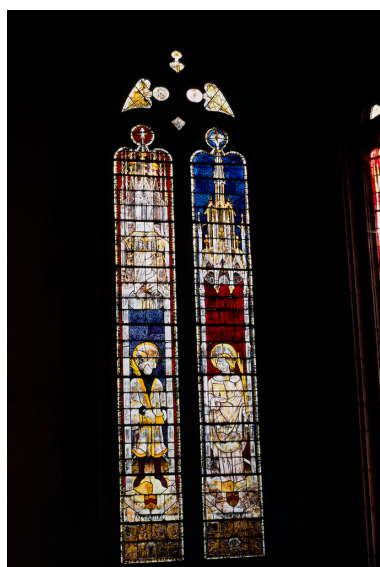

Rhône-Alpes, Ain
Ambronay
Abbaye Notre-Dame, Abbaye

Verrière : saint Valérien, diacre (baie 1), verrière à personnages

Références du dossier

Numéro de dossier : IM01000031
Date de l'enquête initiale : 1981
Date(s) de rédaction : 1989
Cadre de l'étude : recensement du vitrail Le vitrail ancien en Rhône-Alpes
Degré d'étude : étudié
Référence du dossier Monument Historique : PM01000015

Matériaux : verre transparent (coloré) : grisaille sur verre, jaune d'argent ; plomb (réseau)

Mesures :

h = 700 ; la = 160

Représentations :

figure ; en pied, de face, couronne, palme, orgue, diacre ; saint Valérien
ornementation ; ornement à forme architecturale, rinceau
tête ; de face, de profil
armoiries

Vue d'ensemble de la baie 1
Phot. Bruno Cougnassout
IVR82_19820100077ZA

Détail de la baie 1 :
Saint Valérien, diacre
Phot. Bruno Cougnassout
IVR82_19820100078ZA

IVR82_19820100047PA

Détail de la baie 1 : tympan
Phot. Bruno Cougnassout
IVR82_19820100086ZA

Détail de la baie 1 : détail
tête de Saint Valérien
Phot. Bruno Cougnassout
IVR82_19830100003ZA

Détail de la baie 1 : Saint Valérien
Phot. Bruno Cougnassout
IVR82_19820100083ZA

Détail de la baie 1 : Saint Valérien
Phot. Bruno Cougnassout
IVR82_19820100082ZA