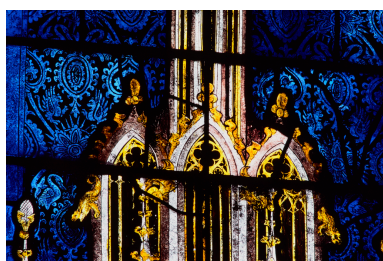

Matériaux : verre transparent (coloré) : grisaille sur verre, jaune d'argent ; plomb (réseau)

Mesures :

h = 700 ; la = 160

Représentations :

figure ; en pied, de face, couronne, palme, orgue, diacre ; saint Valérien
ornementation ; ornement à forme architecturale, rinceau
tête ; de face, de profil
armoiries

Vue d'ensemble de la baie 1
Phot. Bruno Cougnassout
IVR82_19820100077ZA

Détail de la baie 1 :
Saint Valérien, diacre
Phot. Bruno Cougnassout
IVR82_19820100078ZA

IVR82_19820100047PA

Détail de la baie 1 : tympan
Phot. Bruno Cougnassout
IVR82_19820100086ZA

Détail de la baie 1 : détail
tête de Saint Valérien
Phot. Bruno Cougnassout
IVR82_19830100003ZA

Détail de la baie 1 : Saint Valérien
Phot. Bruno Cougnassout
IVR82_19820100083ZA

Détail de la baie 1 : Saint Valérien
Phot. Bruno Cougnassout
IVR82_19820100082ZA

Détail de la baie 1 : Saint Valérien
Phot. Bruno Cougnassout
IVR82_19820100081ZA

Détail de la baie 1 : partie
supérieure, fond damassé bleu
Phot. Bruno Cougnassout
IVR82_19820100094ZA

Détail de la baie 1 :
fond damassé bleu
Phot. Bruno Cougnassout
IVR82_19820100093ZA