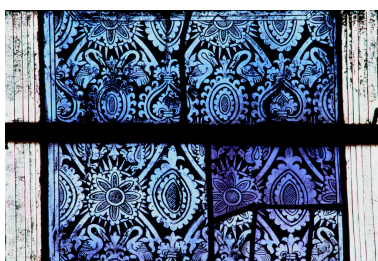

Vue d'ensemble de la baie 1
Phot. Bruno Cougnassout
IVR82_19820100077ZA

Détail de la baie 1 :
Saint Valérien, diacre
Phot. Bruno Cougnassout
IVR82_19820100078ZA

IVR82_19820100047PA

Détail de la baie 1 : tympan
Phot. Bruno Cougnassout
IVR82_19820100086ZA

Détail de la baie 1 : détail
tête de Saint Valérien
Phot. Bruno Cougnassout
IVR82_19830100003ZA

Détail de la baie 1 : Saint Valérien
Phot. Bruno Cougnassout
IVR82_19820100083ZA

Détail de la baie 1 : Saint Valérien
Phot. Bruno Cougnassout
IVR82_19820100082ZA

Détail de la baie 1 : Saint Valérien
Phot. Bruno Cougnassout
IVR82_19820100081ZA

Détail de la baie 1 : partie
supérieure, fond damassé bleu
Phot. Bruno Cougnassout
IVR82_19820100094ZA

Détail de la baie 1 :
fond damassé bleu
Phot. Bruno Cougnassout
IVR82_19820100093ZA