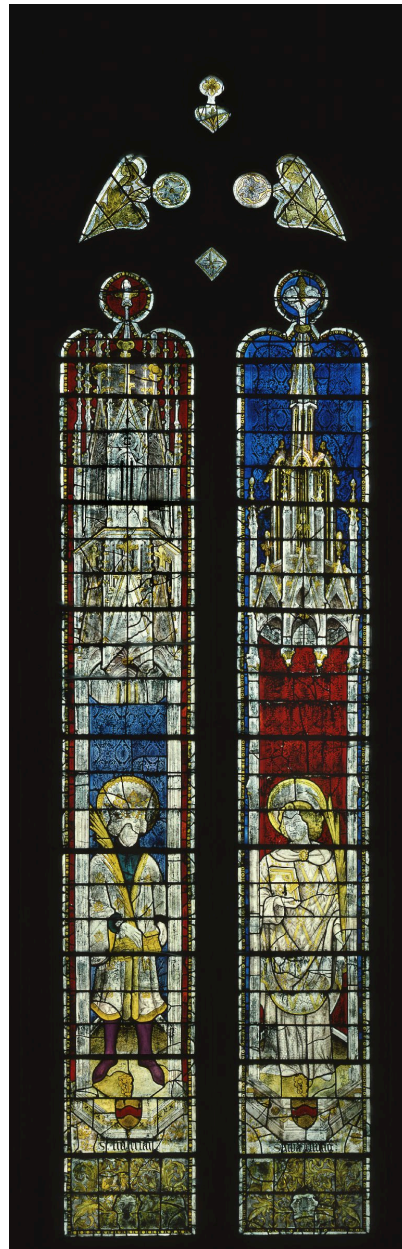

Vue d'ensemble de la baie 1

IVR82_19820100047PA

Auteur de l'illustration : Bruno Cougnassout

© Région Rhône-Alpes, Inventaire général du patrimoine culturel
reproduction soumise à autorisation du titulaire des droits d'exploitation