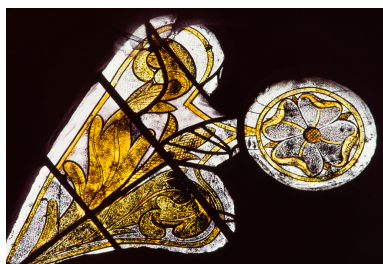

Matériaux : verre transparent (coloré) : grisaille sur verre, jaune d'argent ; plomb (réseau)

Mesures :

h = 700 ; la = 160

Représentations :

figure ; en pied, de face, couronne, palme, orgue, diacre ; saint Valérien
ornementation ; ornement à forme architecturale, rinceau
tête ; de face, de profil
armoiries

Le motifs végétaux figurent au soubassement ; les dais sont particulièrement développés. § figure (saint Valérien : en pied, de face, couronne, palme, orgue, diacre : en pied, de face, livre, palme) ; ornementation (ornement à forme architecturale, rinceau) ; tête (de face, de profil) ; armoiries

Vue d'ensemble de la baie 1
Phot. Bruno Cougnassout
IVR82_19820100077ZA

Détail de la baie 1 :
Saint Valérien, diacre
Phot. Bruno Cougnassout
IVR82_19820100078ZA

IVR82_19820100047PA

Détail de la baie 1 : tympan
Phot. Bruno Cougnassout
IVR82_19820100086ZA

Détail de la baie 1 : détail
tête de Saint Valérien
Phot. Bruno Cougnassout
IVR82_19830100003ZA

Détail de la baie 1 : Saint Valérien
Phot. Bruno Cougnassout
IVR82_19820100083ZA

Détail de la baie 1 : Saint Valérien
Phot. Bruno Cougnassout
IVR82_19820100082ZA