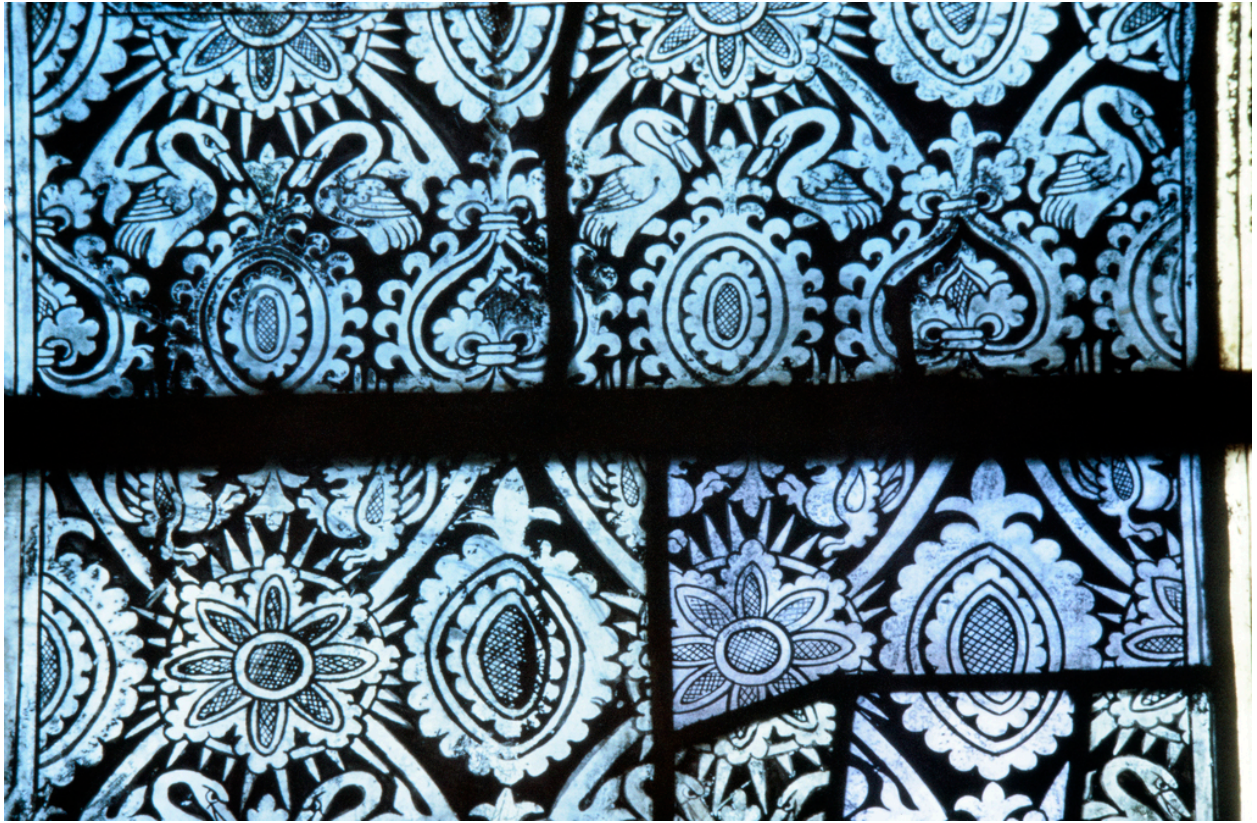

Détail de la baie 1 : fond damassé bleu

IVR82_19810100072ZA

Auteur de l'illustration : Bruno Cougnassout

© Région Rhône-Alpes, Inventaire général du patrimoine culturel
reproduction soumise à autorisation du titulaire des droits d'exploitation