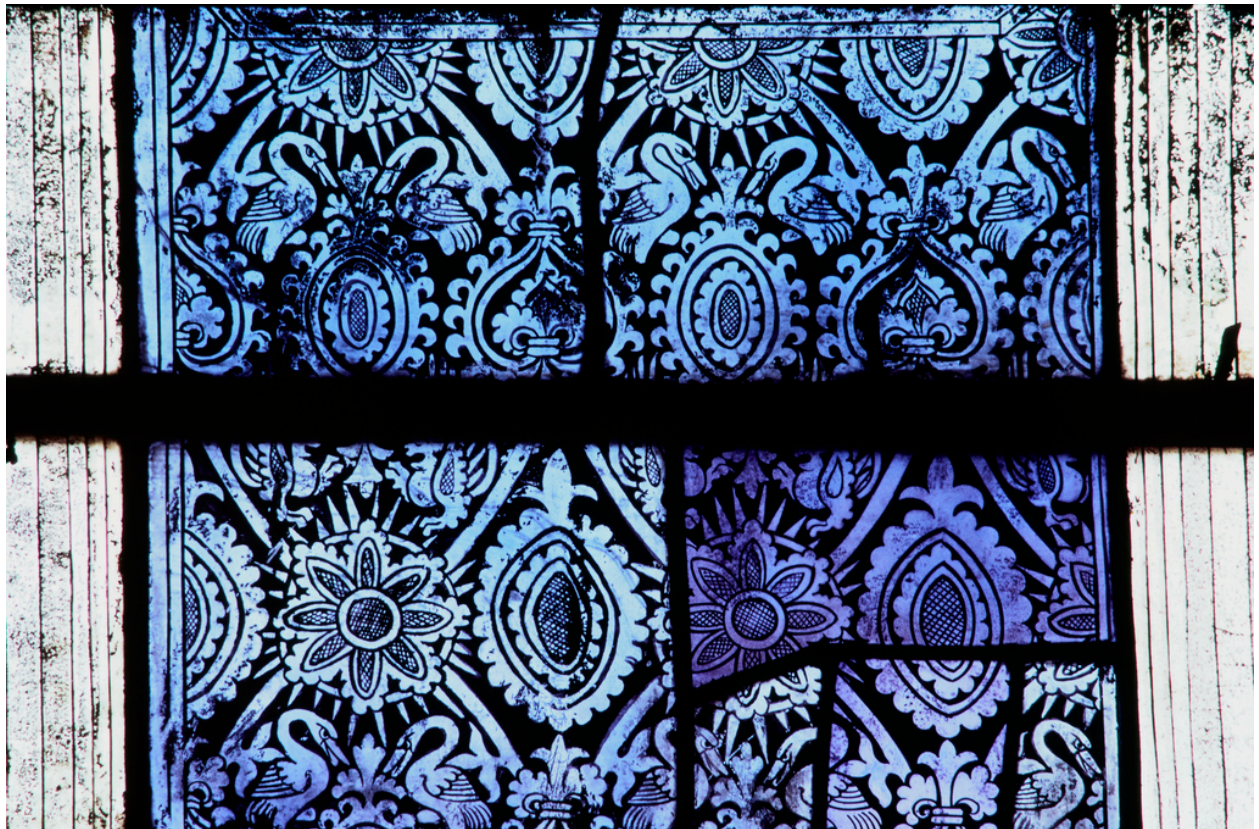

Détail de la baie 1 : fond damassé bleu

IVR82_19820100085ZA

Auteur de l'illustration : Bruno Cougnassout

© Région Rhône-Alpes, Inventaire général du patrimoine culturel
reproduction soumise à autorisation du titulaire des droits d'exploitation